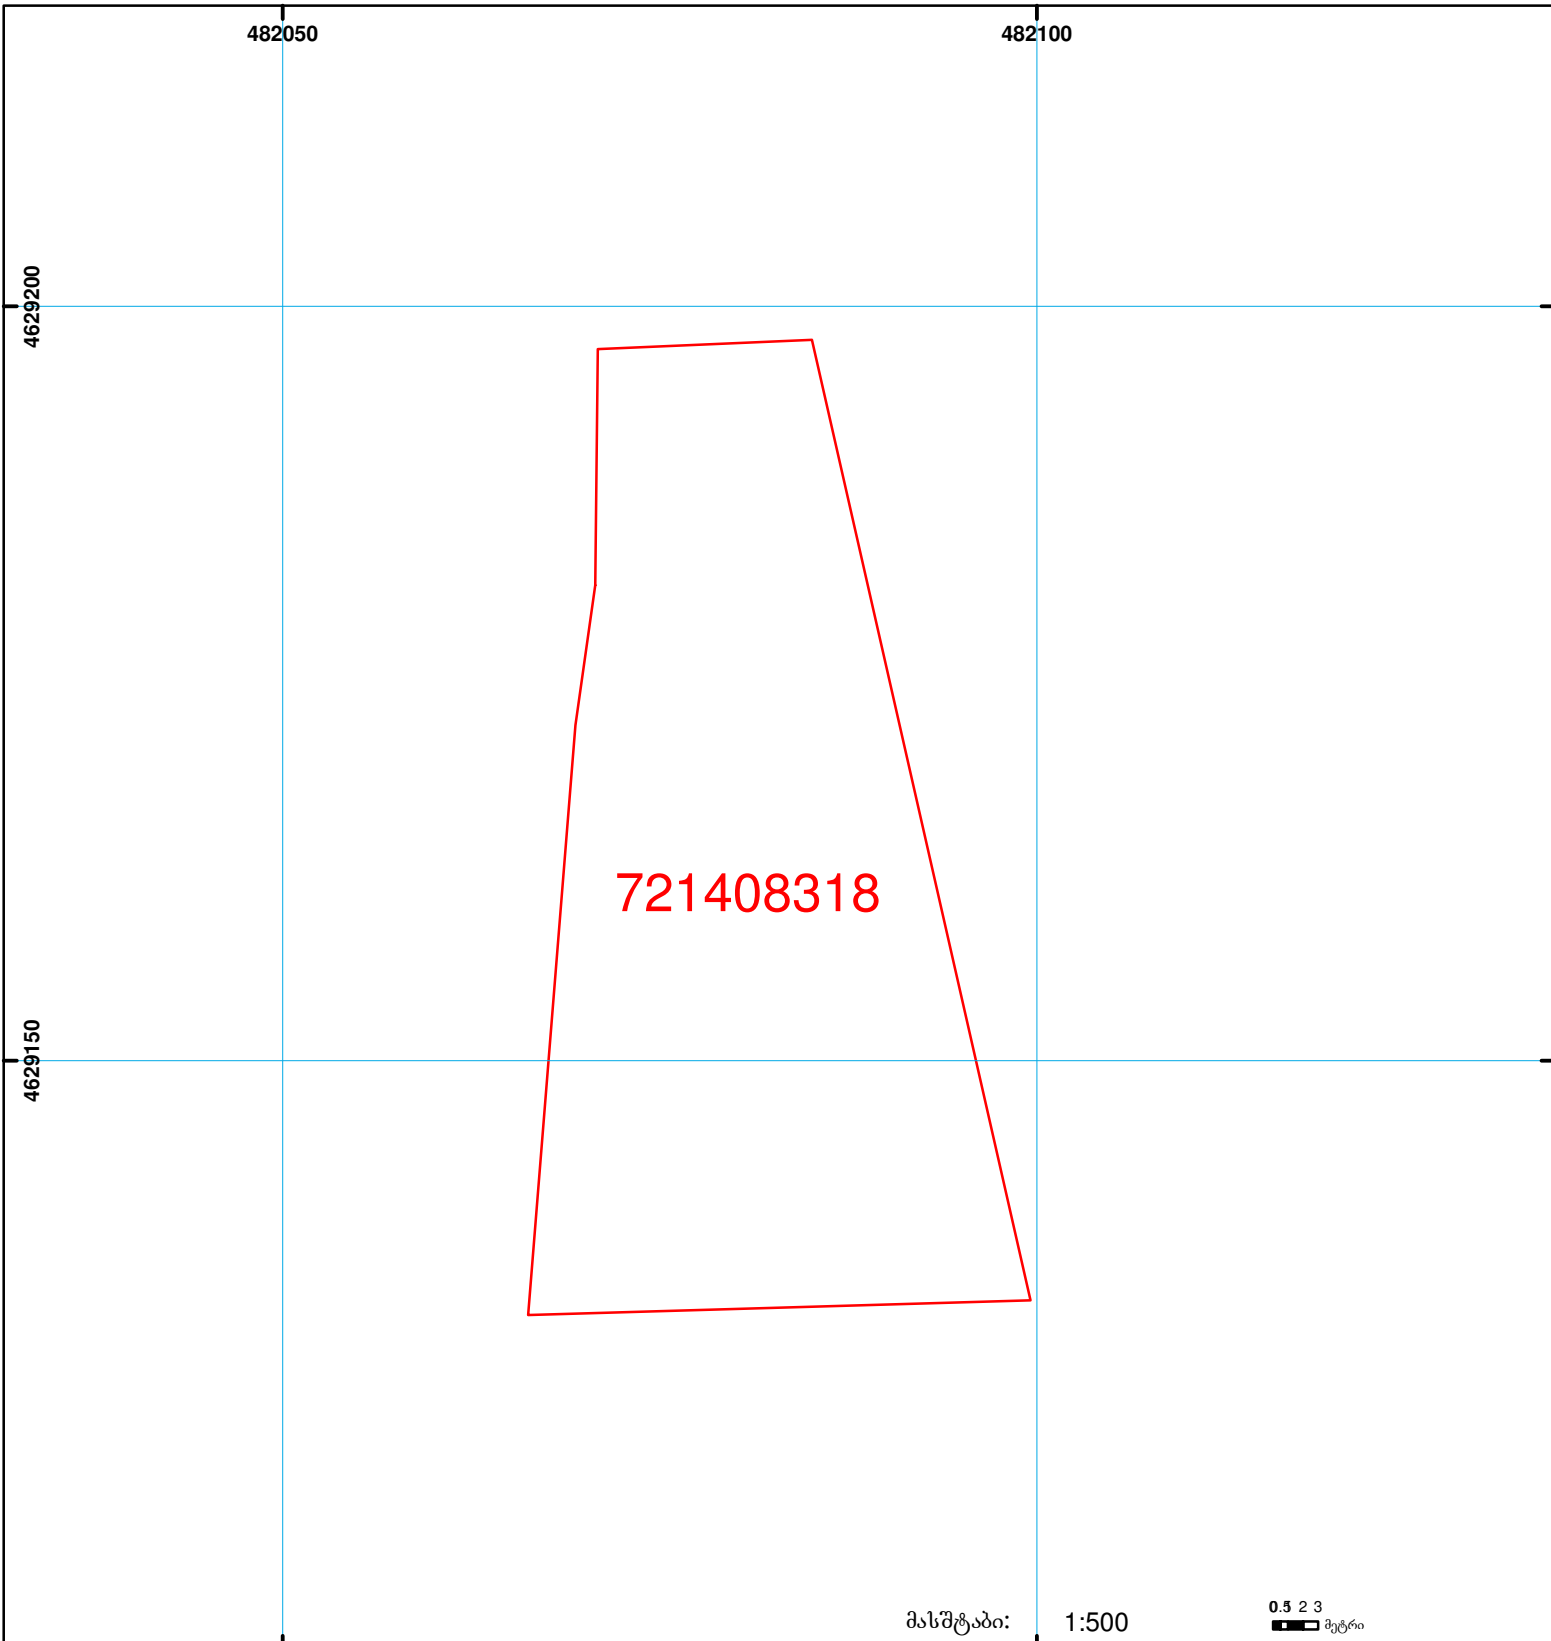

**საჯარო რეესტრის ეროვნული სააგენტოს  
მცხეთის სარეგისტრაციო სამსახური  
საკადასტრო გეგმა**

მიწის ნაკვეთის საკადასტრო კოდი: 72 14 08 318  
 განცხადების რეგისტრაციის ნომერი: 882008144488  
 მიწის ნაკვეთის ფართობი: 1500 კვ.მ.  
 დანიშნულება: სასოფლო-სამეურნეო  
 კატეგორია:  
 მომზადების თარიღი: 19.05.08

მასშტაბი: 1:500 0.5 2 3 მეტრი

შენობა-ნაგებობა, პირობითი ნომერი/სართულიანობა  მიწის ნაკვეთის საკადასტრო საზღვარი	სერვიტუტი  მშენებარე ნაგებობა	საზოგადოებრივი ნაგებობა  <div style="text-align: right;">  0.00          00:0          UTM (საერთაშორისო) სისტემის კოორდ.       </div>
---	-------------------------------------	--