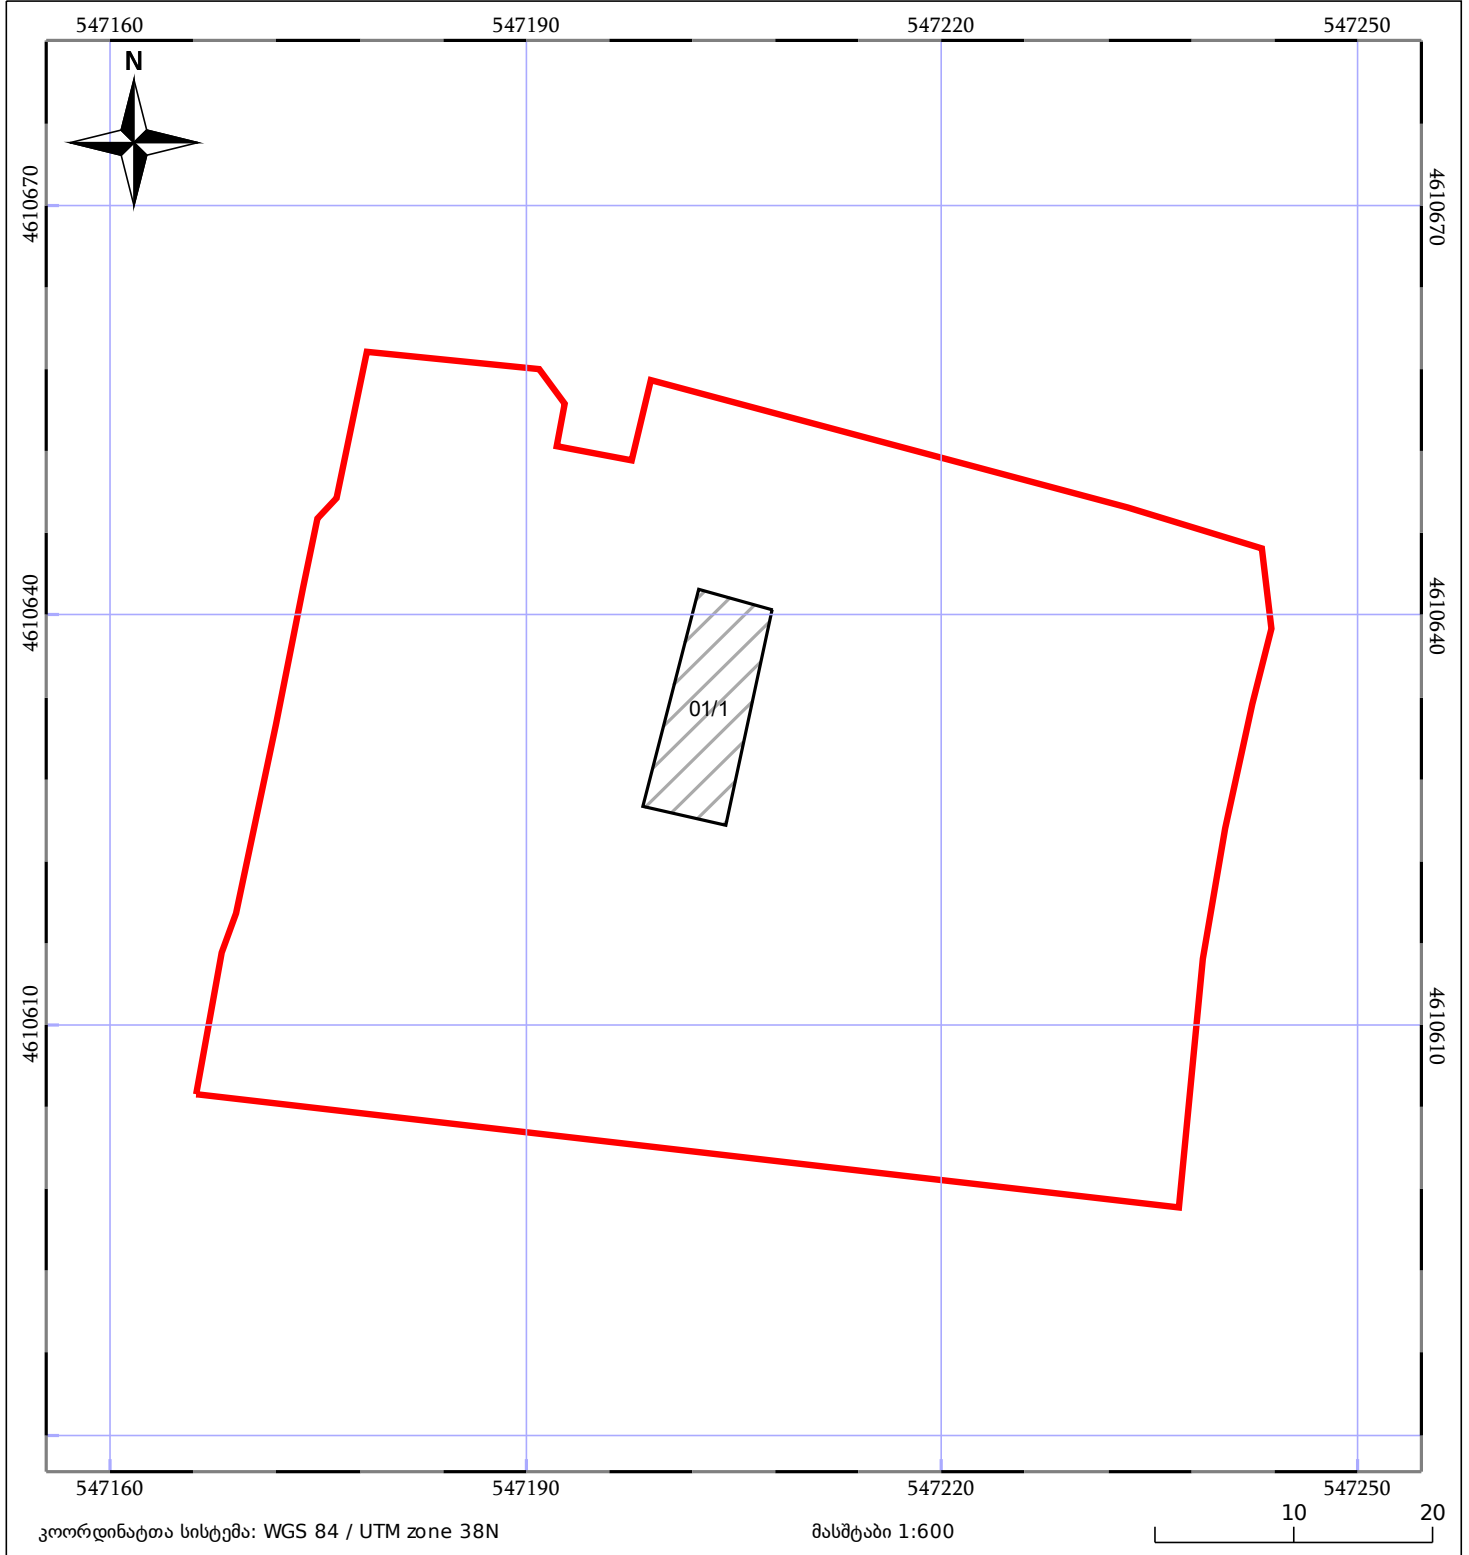

# საკადასტრო გეგმა

საჯარო რეესტრის ეროვნული  
სააგენტო

საკადასტრო კოდი: **55.06.62.016.015**

ნაკვეთის დანიშნულება:

არასასოფლო სამეურნეო

განცხადების ნომერი: **882022355758**

ფართობი:

**3650 კვ.მ (WGS 84 / UTM zone 38N)**

მომზადების თარიღი: **08/12/2022**

05/25	მშენებარე ნაგებობა		ნაკვეთის საკადასტრო საზღვარი	05/25	შენობა/ნაგებობა
	საზღვრული ნაგებობა		ტყის ფონდი		ვალდებულება