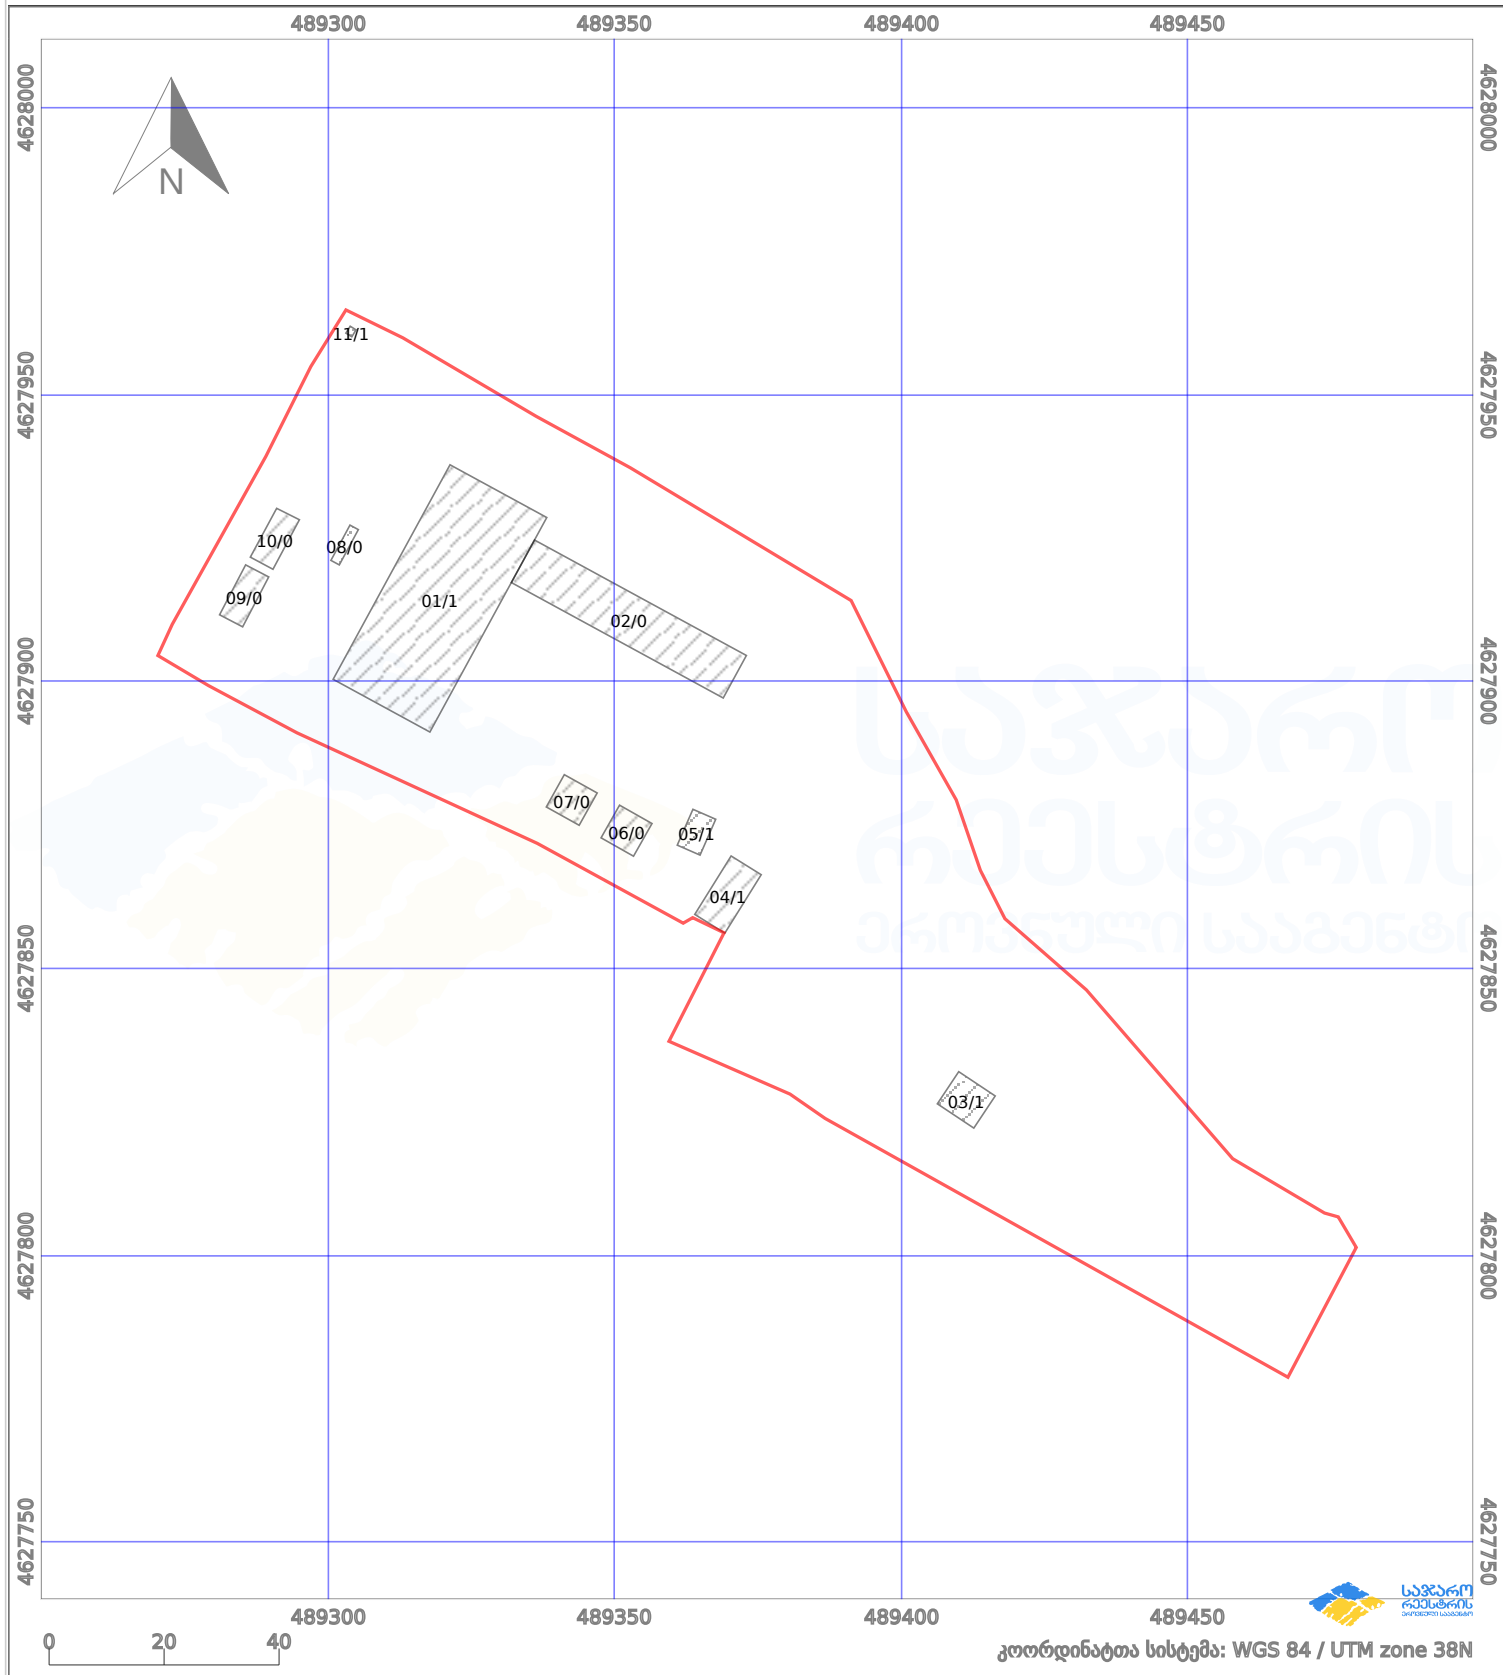

საკადასტრო გეგმა

საქართველოს რეესტრის ეროვნული სააგენტო

საკადასტრო კოდი:

72.13.33.196

ნაკვეთის დანიშნულება:

არასასოფლო სამეურნეო

განცხადების ნომერი:

882023651267

ფართობი:

12658 კვ.მ (WGS 84 / UTM zone 38N)

მომზადების თარიღი:

26/06/2023

პირობითი აღნიშვნები:

- | | | | | | | | | |
|--|-------------------------|--|--------------------|--|------|----------------------|--|----------------|
| | ნაკვეთის საზღვარი | | მშენებარე ნაგებობა | | 02/4 | ამუშავებული ნაგებობა | | ქარსაფარი ზოლი |
| | საზოგადოებრივი ნაგებობა | | ტყის ფონდი | | | ვალდებულება | | |