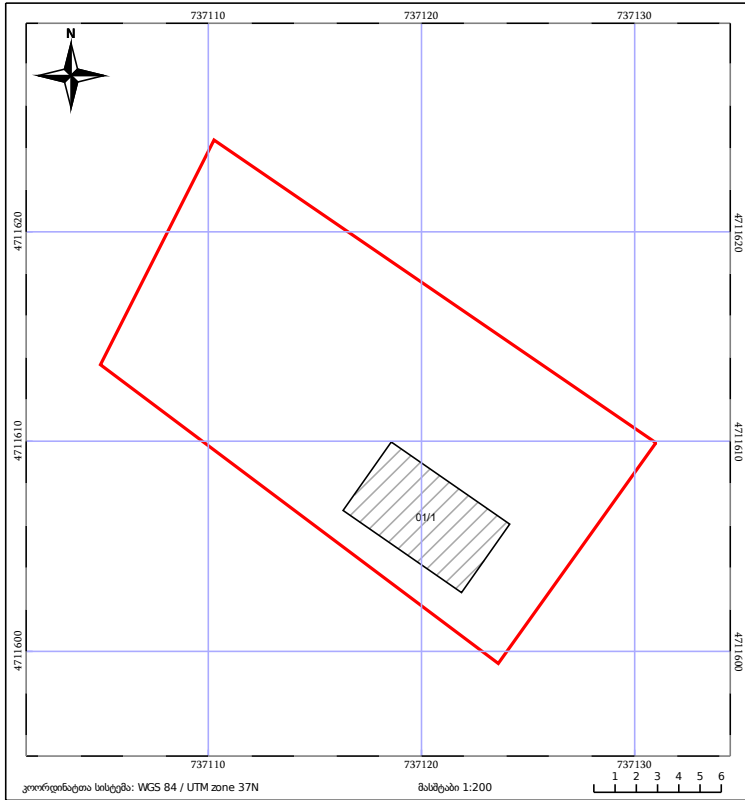

საკადასტრო გეგმა

საჯარო რეესტრის ეროვნული
სააგენტო

საკადასტრო კოდი: **43.31.43.262**

ნაკვეთის დანიშნულება:

არასასოფლო სამეურნეო

განცხადების ნომერი: **882021484932**

ფართობი:

300 კვ.მ (WGS 84 / UTM zone 38N)

300 კვ.მ (WGS 84 / UTM zone 37N)

მომზადების თარიღი: **04/08/2021**

მშენებარე ნაკვეთი	ნაკვეთის საკადასტრო საზღვარი	მშენებარე ნაკვეთი
საზოგადოებრივი ნაკვეთი	ტყის დონე	ვალდებულება