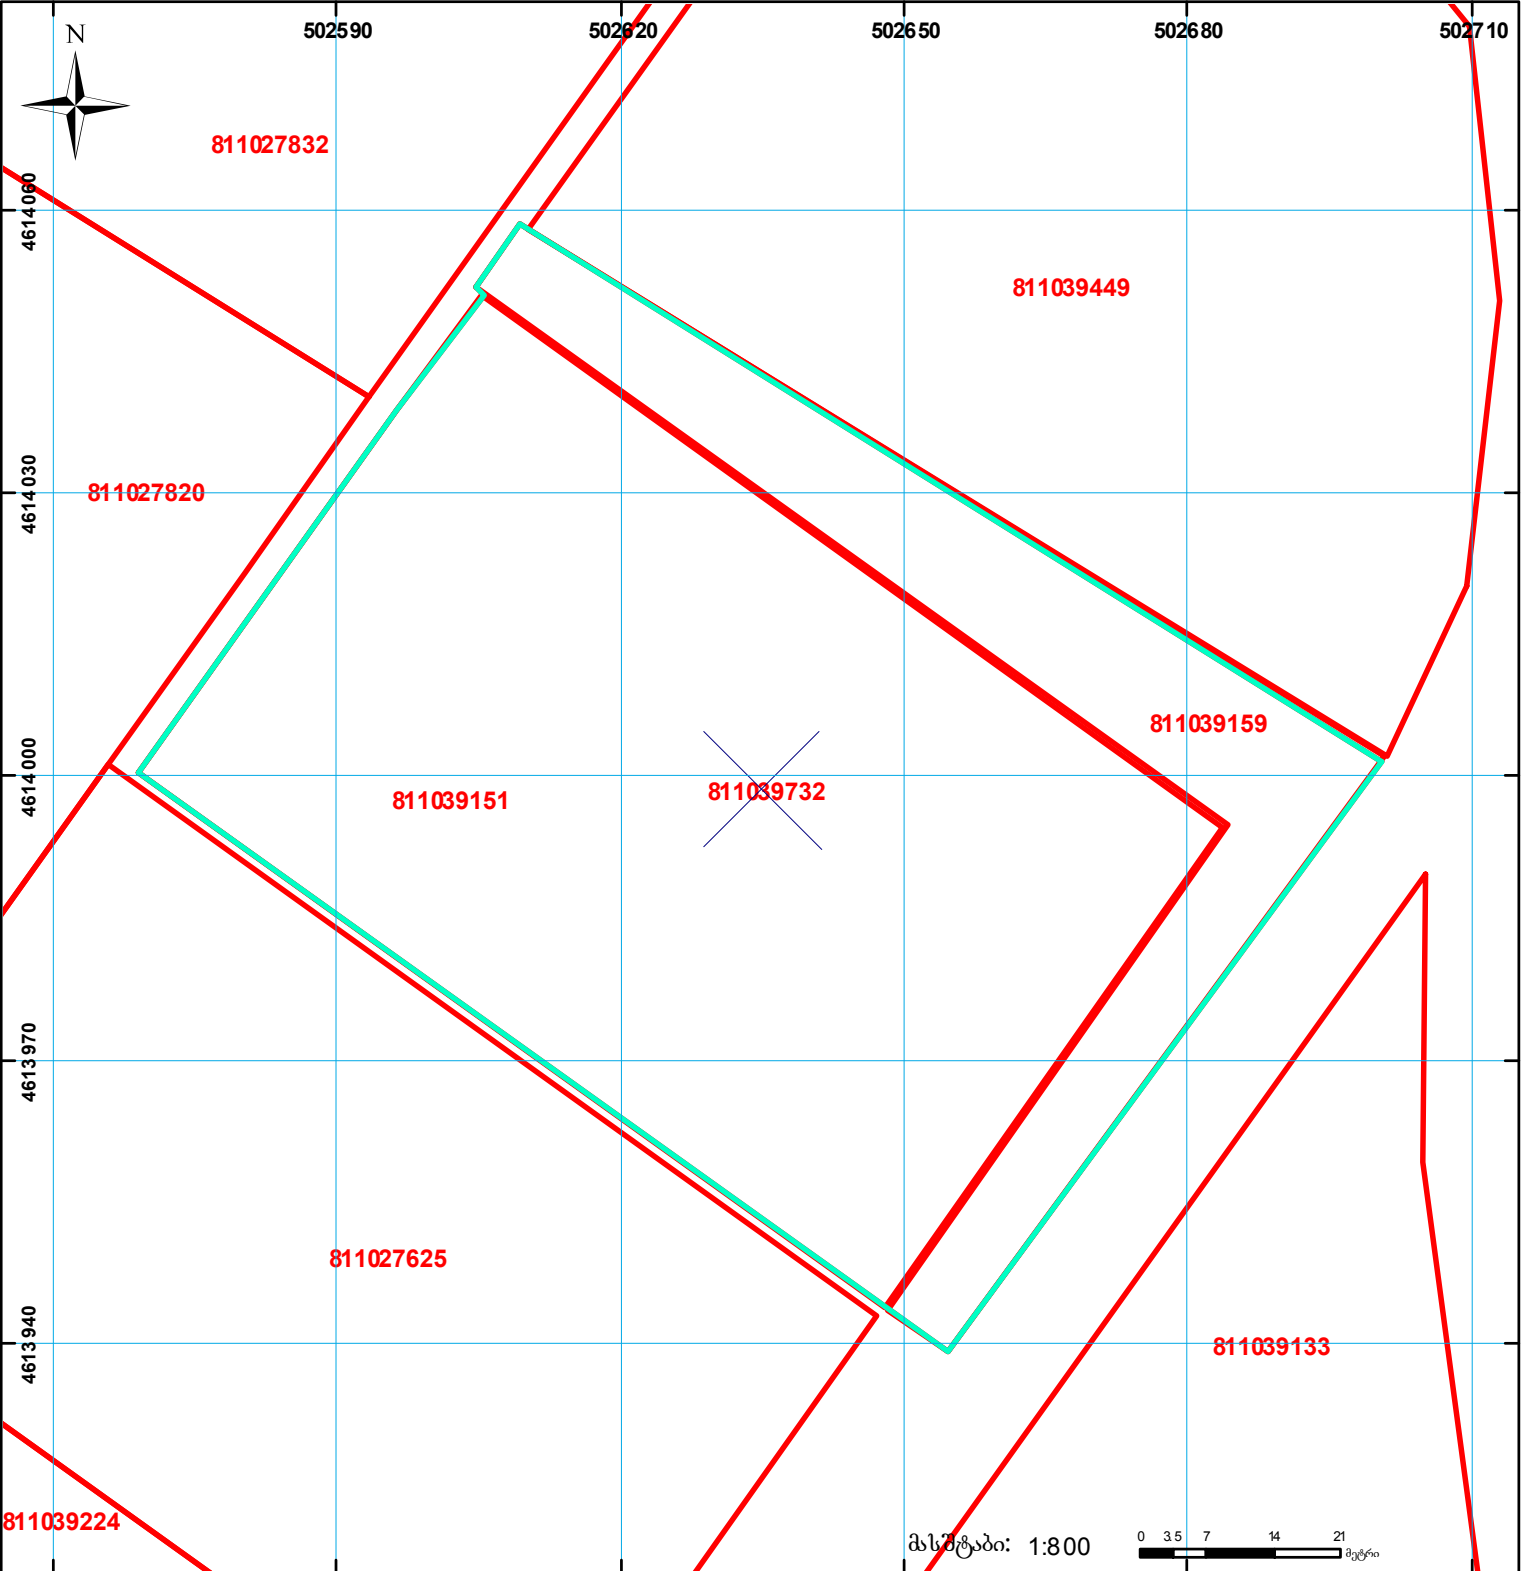

**ბასამართიანგებელი და ბაგართიანგებული ნაკვეთების კონტურის შეუსაბამოა**  
**არ წარმოადგენს მოგიჯნავე ნაკვეთებს**

მიწის ნაკვეთის საკადასტრო კოდი: **811039732**  
 განცხადების რეგისტრაციის ნომერი: **882024052014**  
 მიწის ნაკვეთის ფართობი: **7803 კვ.მ.**  
 დანიშნულება:

მოგზააღების თარიღი: **22.01.24**

	შენიშვნა-ნაკვეთის, პირობითი ნომერი/სართულიანობა		ვალდებულება		სარეგისტრაციოდ წარმოდგენილი ნაკვეთი
	მიწის ნაკვეთის საკადასტრო საზღვარი		მშენებარე ნაკვეთი		საზოგადოებრივი ნაკვეთი

UTM (საერთაშორისო) სისტემის კოორდ.