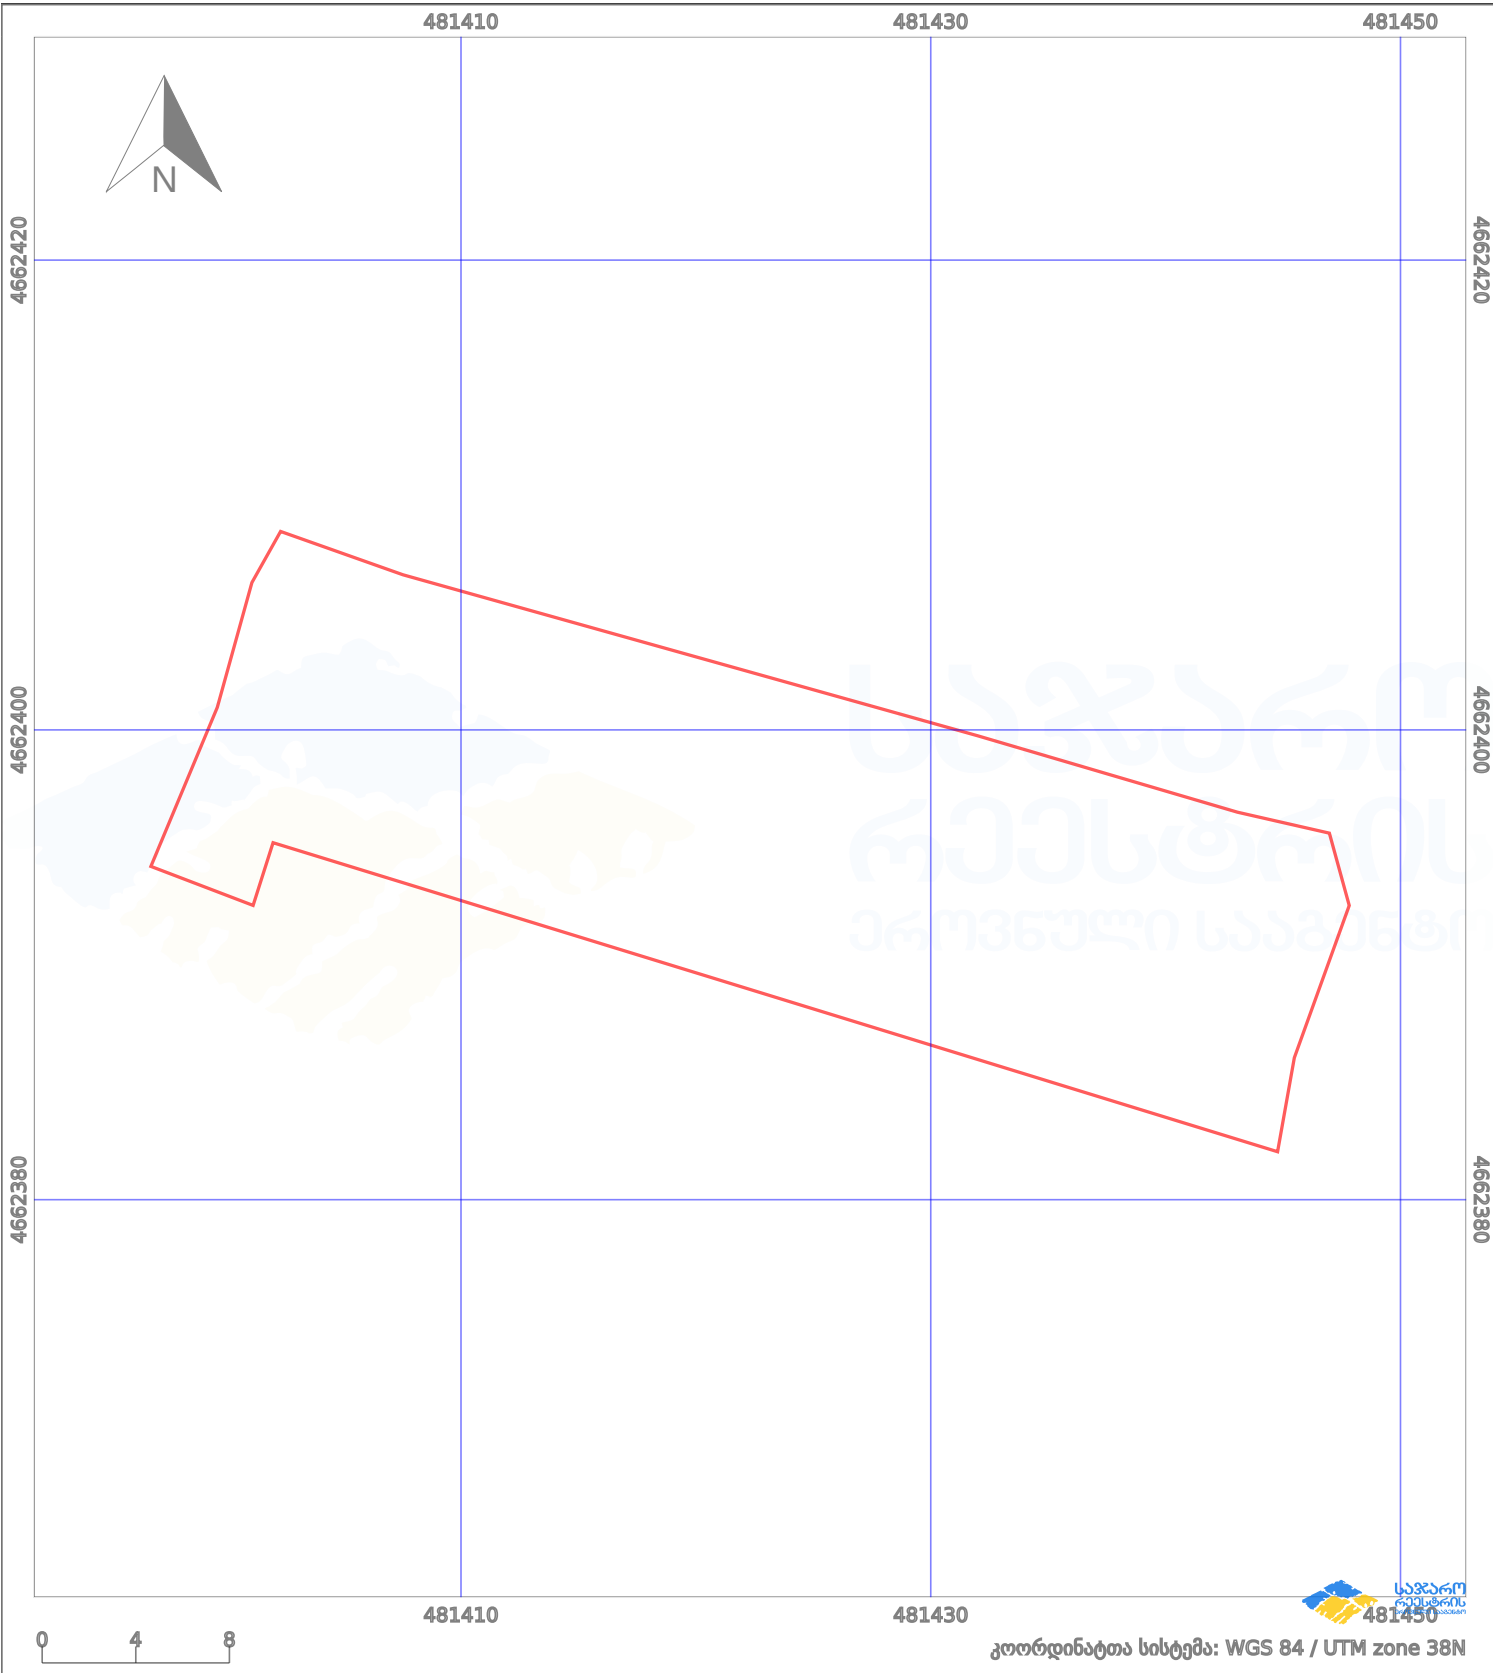

# საკადასტრო გეგმა

საქართველოს რეესტრის ეროვნული სააგენტო

საკადასტრო კოდი:

71.52.10.104

ნაკვეთის დანიშნულება:

სასოფლო-სამეურნეო(საკარმიდამო)

განცხადების ნომერი:

892023228614

ფართობი:

642 კვ.მ (WGS 84 / UTM zone 38N)

მომზადების თარიღი:

01/02/2024

პირობითი აღნიშვნები:

- |  |                   |  |                    |  |                    |  |                |
|--|-------------------|--|--------------------|--|--------------------|--|----------------|
|  | ნაკვეთის საზღვარი |  | მშენებარე ნაკებობა |  | აშენებული ნაკებობა |  | ქარსაფარი ზოლი |
|  | საზღვარი ნაკებობა |  | ტყის ფონდი         |  | ვალდებულება        |  |                |