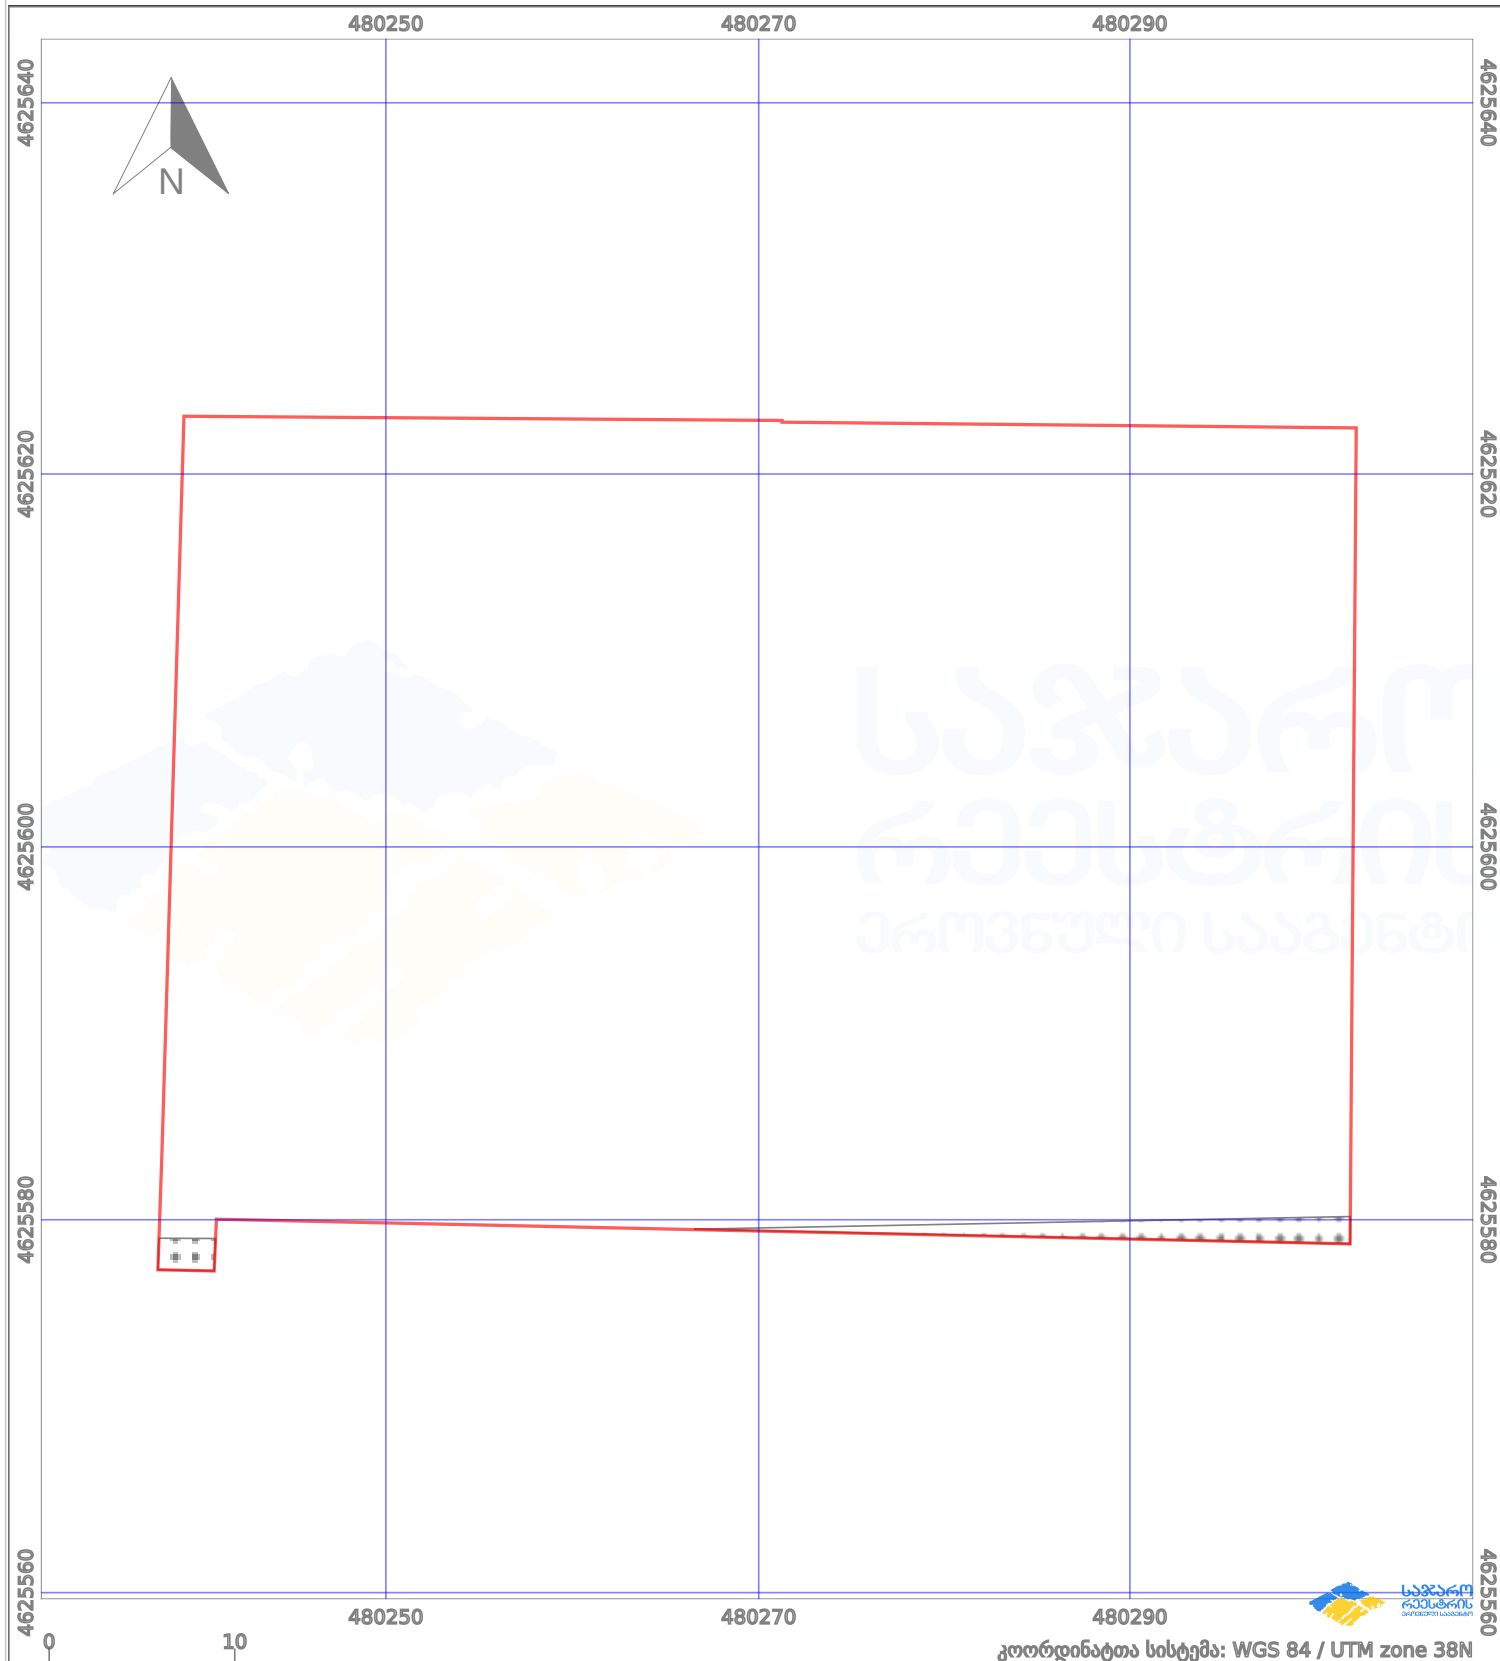

საკადასტრო გეგმა

საქართველოს რეესტრის ეროვნული სააგენტო

საკადასტრო კოდი: **01.72.14.035.662**

ნაკვეთის დანიშნულება:

არასასოფლო სამეურნეო

განცხადების ნომერი: **892023483816**

ფართობი:

2761 კვ.მ (WGS 84 / UTM zone 38N)

მომზადების თარიღი: **27/12/2023**

ვალდებულების ფართობი:

30 კვ.მ (WGS 84 / UTM zone 38N)

პირობითი აღნიშვნები:

- | | | | | | | | |
|--|--------------------|--|--------------------|--|--------------------|--|----------------|
| | ნაკვეთის საზღვარი | | მშენებარე ნაგებობა | | აშენებული ნაგებობა | | ქარსაფარი ზოლი |
| | საზომრივი ნაგებობა | | ტყის ფონდი | | ვალდებულება | | |