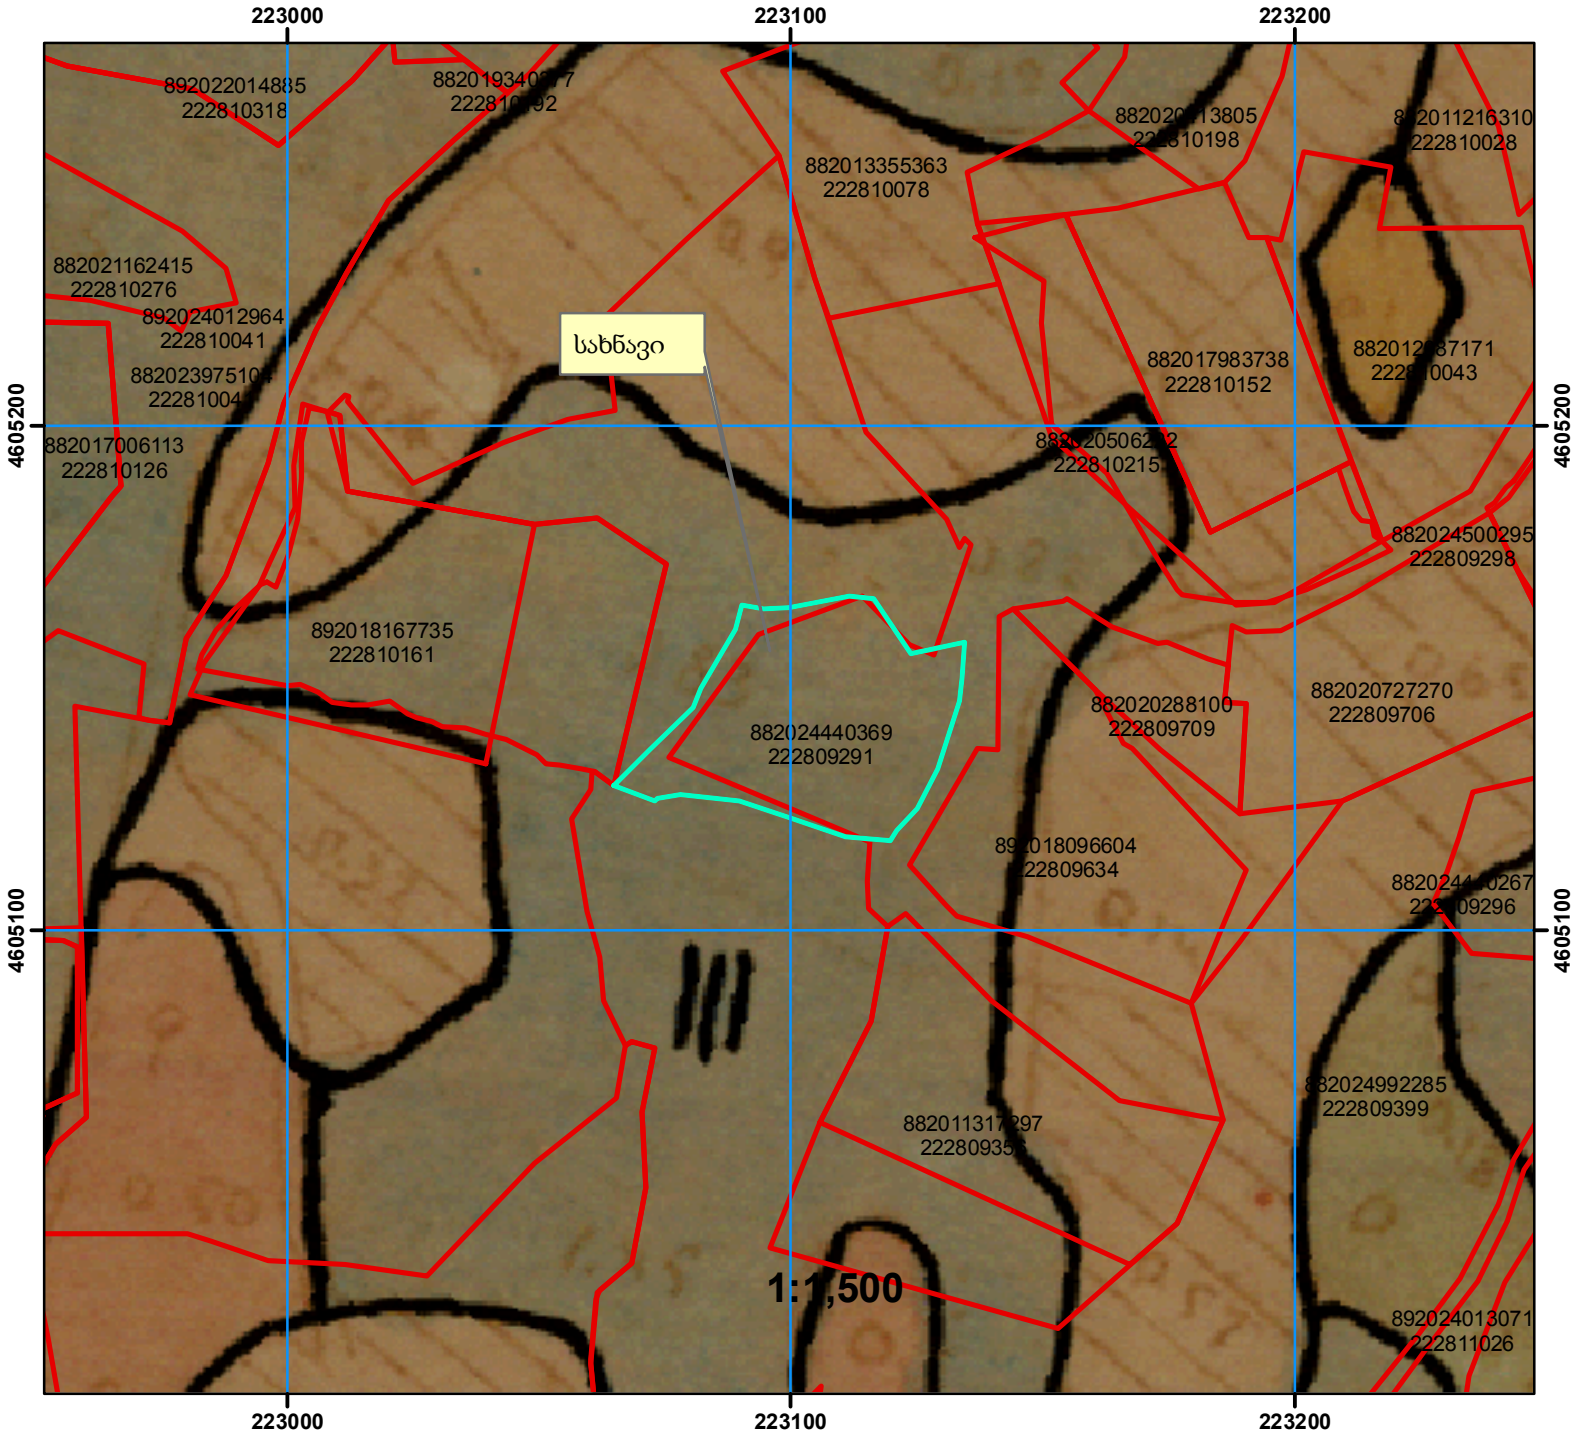

# ამონარიდი

## მიწათსარგებლობის გეგმიდან

განცხადების ნომერი: 882024440369

მომზადების თარიღი; 17.07.2024

ხელვაჩაურის რაიონის სოფელ მახოს კოლმეურნეობის 1982 წლის მიწათსარგებლობის გეგმის მიხედვით, აღნიშნული ნაკვეთის ნაწილი წარმოადგენდა სახნავის კატეგორიის სასოფლო-სამეურნეო დანიშნულების მიწის ფართობს,

შენიშვნა 1: ამონარიდი მომზადებულია საკადასტრო აზომებითი ნახაზით წარმოღობენილი მიწის ნაკვეთის დანიშნულებისა და კატეგორიის თაობაზე ინფორმაციის მიწოდების მიზნით და ასახავს მიწათსარგებლობის გეგმის შედგენის პერიოდისთვის არსებულ სიტუაციას.

	ტყე		სახნავი		ბუნძნარი
	სამოყვარი		შერმა		ქარსაზარი
	სათიბი		სახ. ნაგებობები		მრ. წლ. ნარბავეტი
	საკარმიდამო				