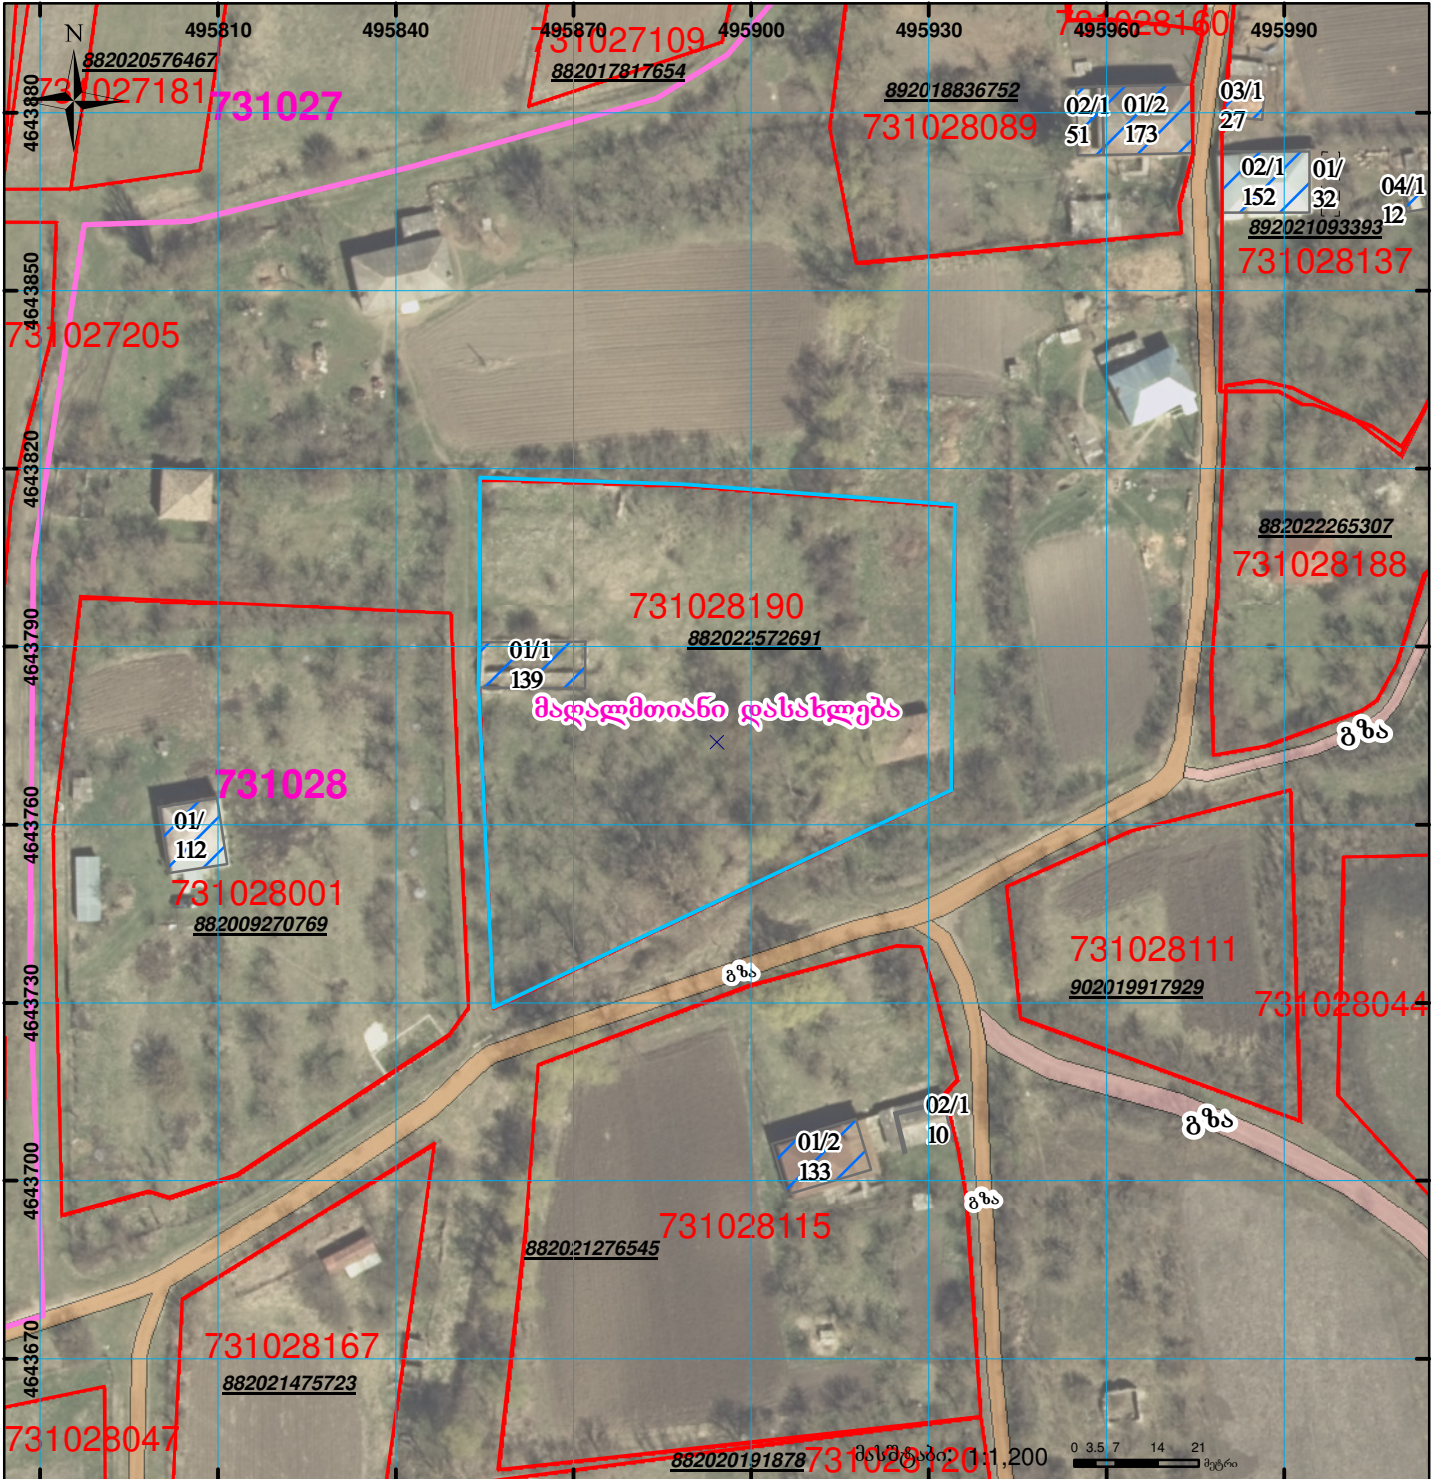

მიწის ნაკვეთის საკადასტრო კოდი: 731028190
 ბანცხალების რეგისტრაციის ნომერი: 882022572691
 მიწის ნაკვეთის ფართობი: 5502 კვ.მ.
 დანიშნულება:
 მომზადების თარიღი: 09.08.22

	შენიშნული ნაკვეთი, პირობითი ნომერი/სართულიანობა		ვალდებულება		სარეგისტრაციოდ წარმოდგენილი ნაკვეთი
	მიწის ნაკვეთის საკადასტრო საზღვარი		მშენებარე ნაკვეთი		საზობრივი ნაკვეთი

UTM (საერთაშორისო) სისტემის კოორდ.