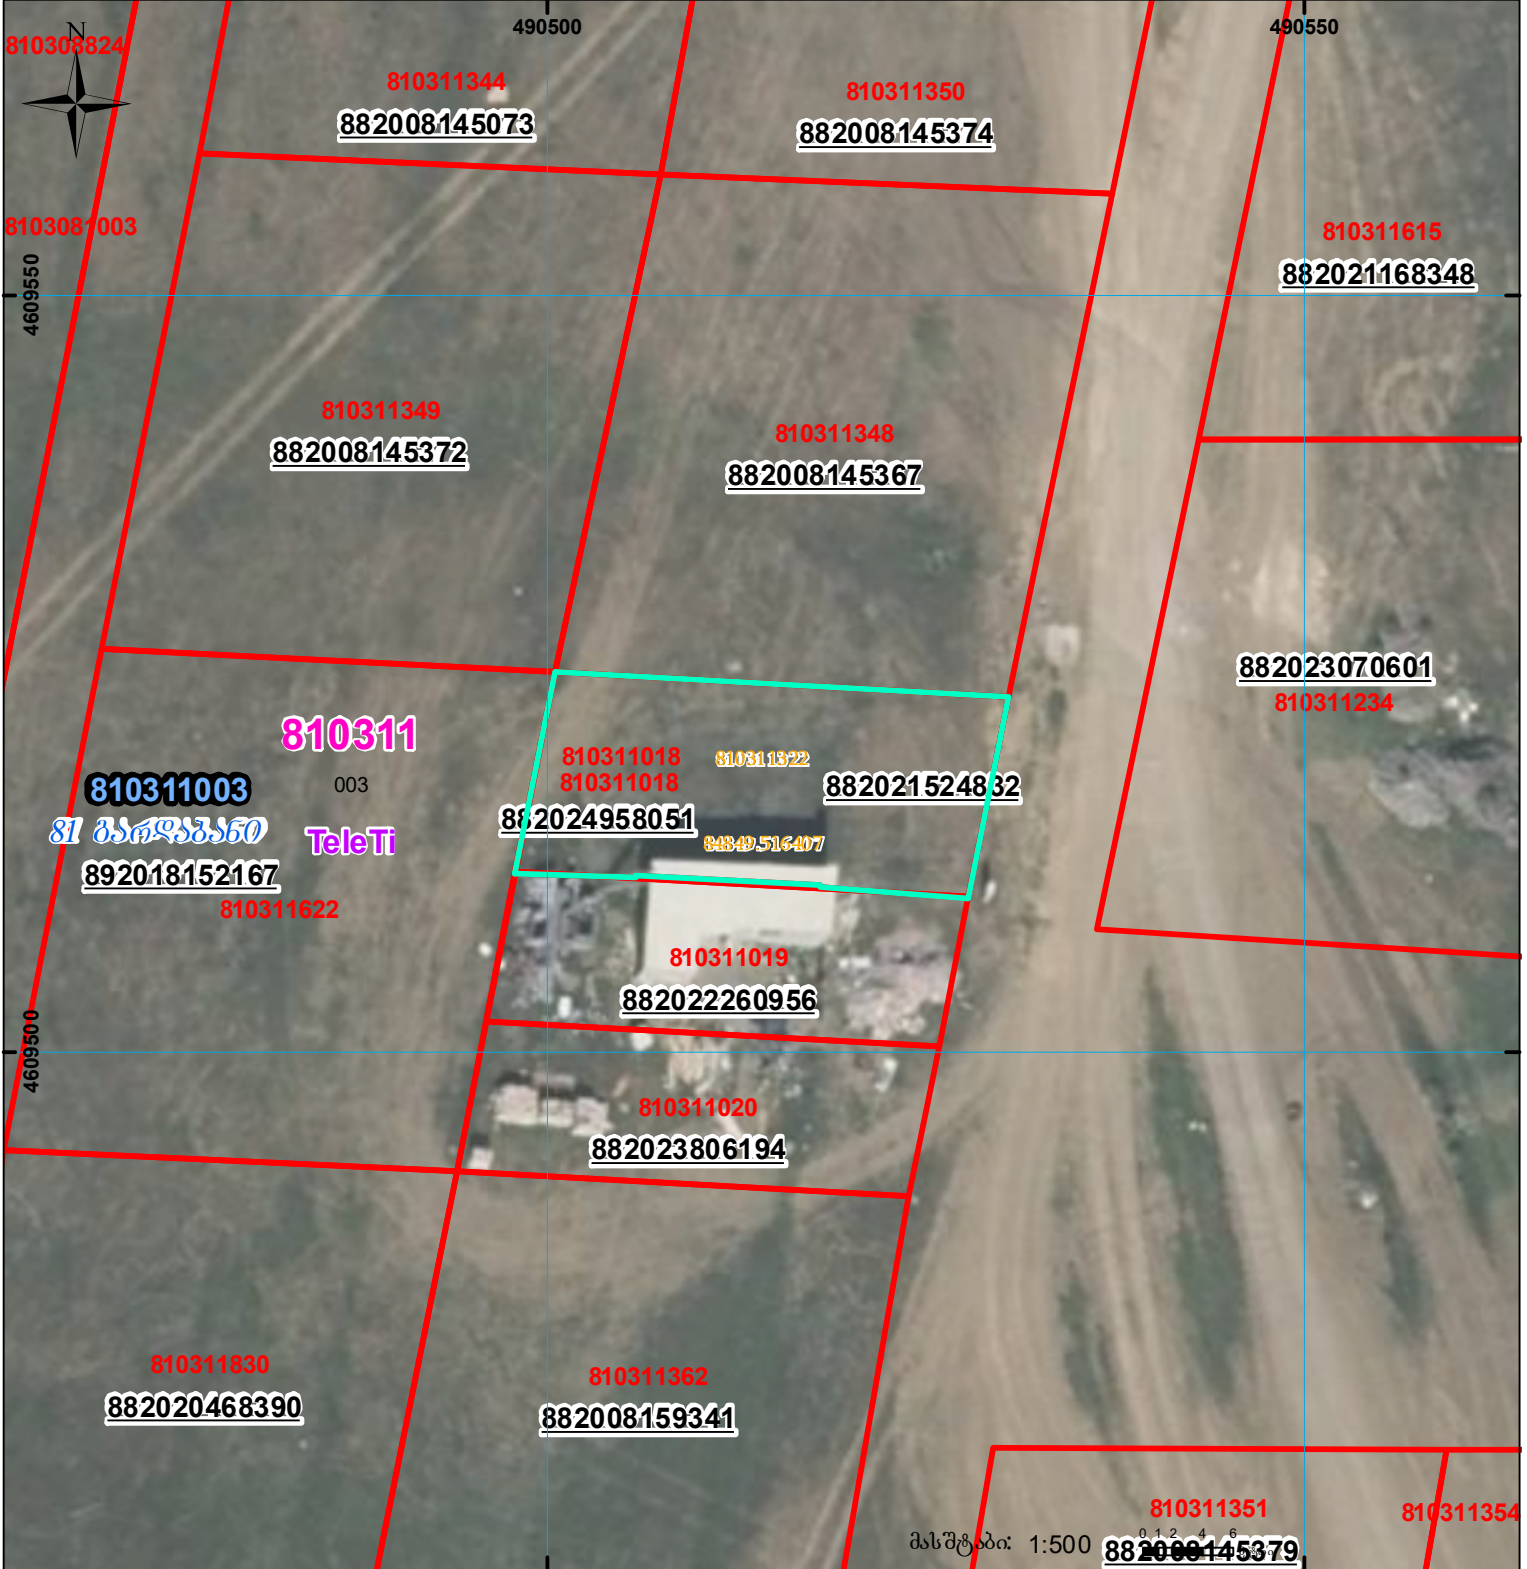

რეგისტრირებული დანაყოფი ნაკვეთის აღზომების რეგისტრაცია იცვლება 1/3-ზე ნაკლებად

მიწის ნაკვეთის საკადასტრო კოდი: 810311018
 ბანცხალების რეგისტრაციის ნომერი: 882024958051
 მიწის ნაკვეთის ფართობი: 400 კვ.მ.
 დანიშნულება:
 მომზადების თარიღი: 01.07.24

მასშტაბი: 1:500

	შენიშნული ნაკვეთი, პირობითი ნომერი/სართულიანობა		კალდეულება		სარეგისტრაციოდ წარმოდგენილი ნაკვეთი
	მიწის ნაკვეთის საკადასტრო საზღვარი		შუენებარე ნაკვეთი		საზობრიფო ნაკვეთი

UTM (საერთაშორისო) სისტემის კოორდ.