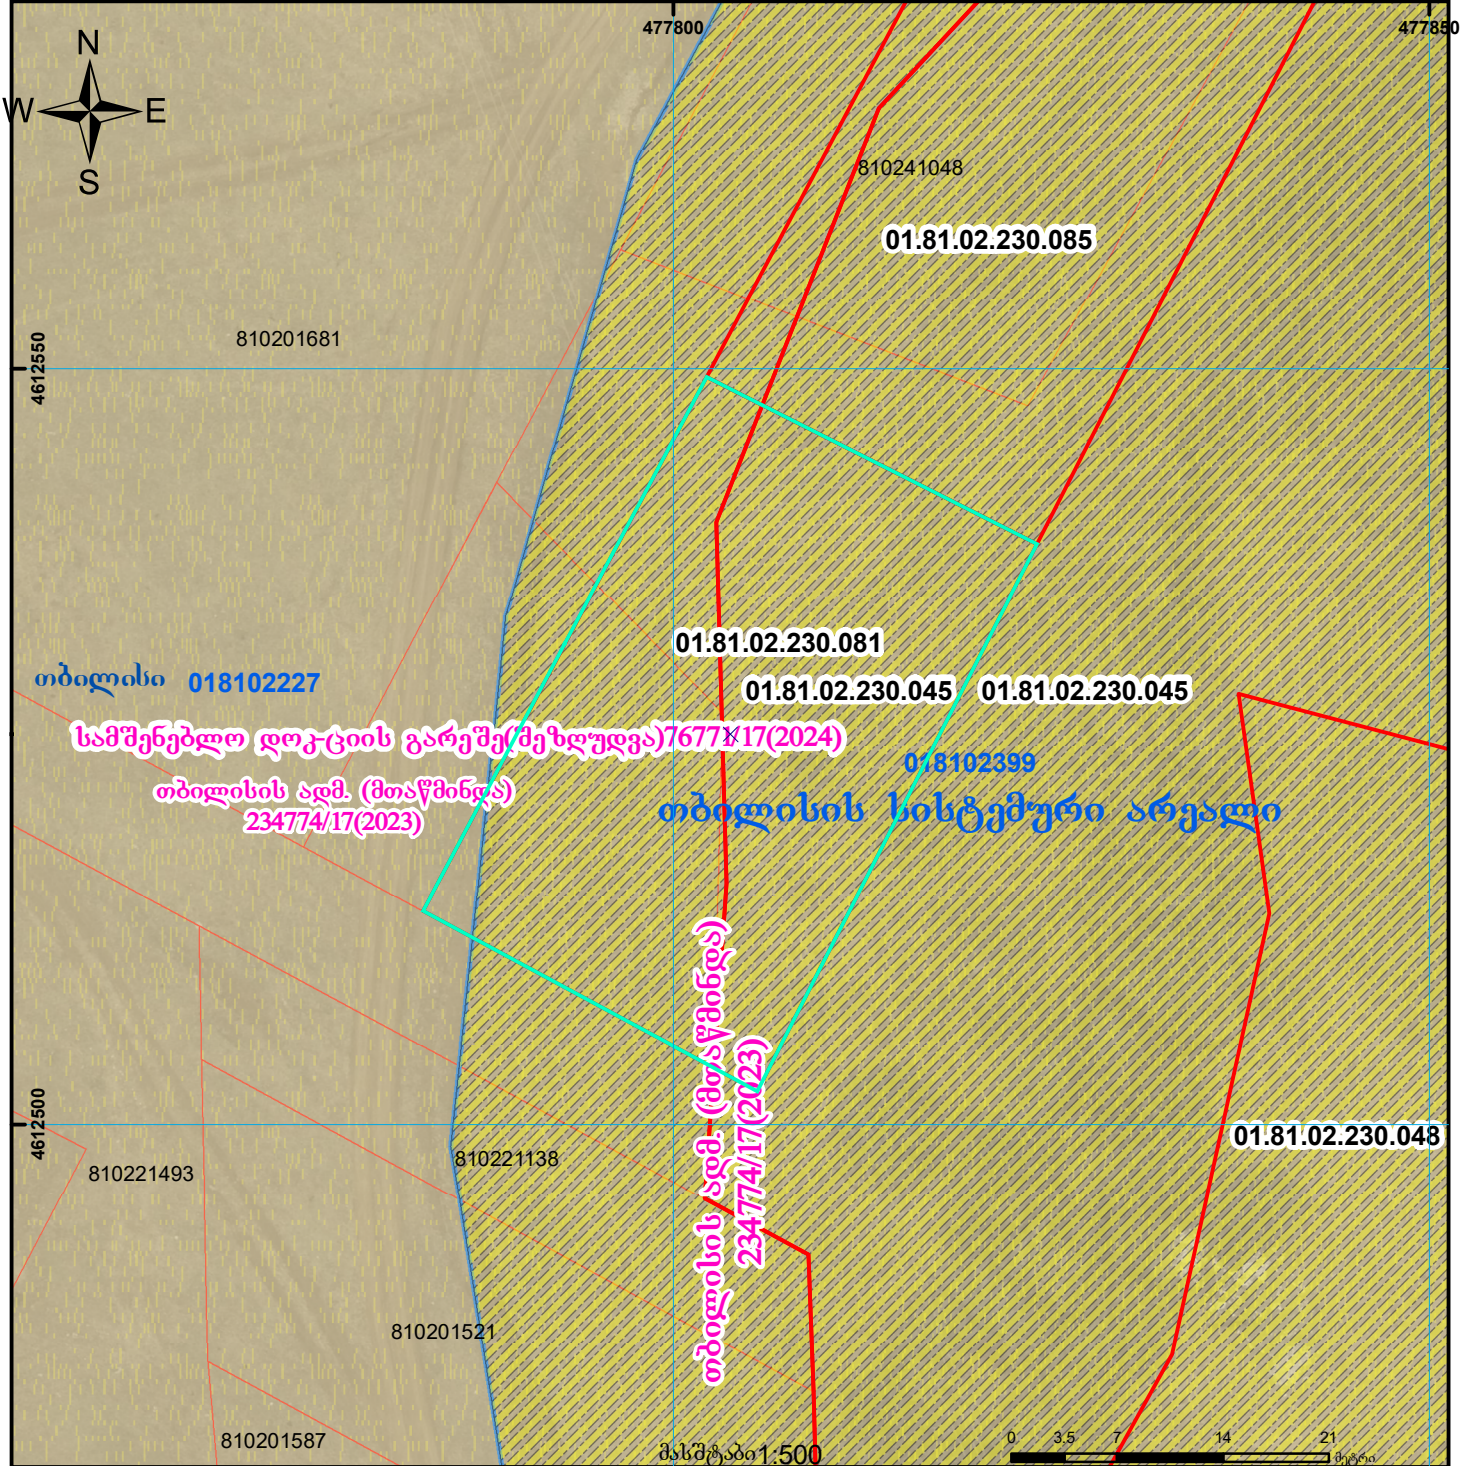

თბილისის ადმინისტრაციული საზღვარი
თბილისის სისტემური არეალი

ზედღება რეგისტრირებულ მონაცემებთან: 01.81.02.230.045
ზედღება წარმოებაში მყოფ მონაცემებთან: 882025258912

მიწის ნაკვეთის საკადასტრო კოდი: 01.81.02.230.081
ბანცხალების რეგისტრაციის ნომერი: 882025382240
მიწის ნაკვეთის ფართობი: 1000 კვ.მ.

მომზადების თარიღი

11.04.25

	შენიშნული ნაკვეთი, პირობითი ნომერი/სართულიანობა		ვალდებულება		საზობრივი ნაკვეთი		0.00 00.0 (საერთაშორისო) სისტემის კოორდ.
	მიწის ნაკვეთის საკადასტრო საზღვარი		მშენებარე ნაკვეთი		მიწისქვეშა ნაკვეთი		