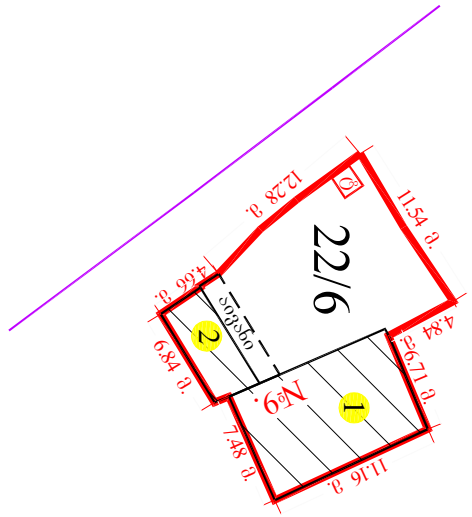

საკადასტრო გეგმა მასშტაბი: 1:500

მუშის ნაკვეთი:

სარემონტო №

საკადასტრო №

1 / 18 / 3 / 22/6
ზონა / სექტორი / კვარტალი / ნაკვეთი
თბილისი კრწანისი

მისამართი: ნაკაშიძის შეს. (ყოფ. ავლეგვის) №9

ფართობი: 238 კვ.მ.

თარიღი: 19.02.2007წ.

ბეტელი

სამართლებრივი თუ სტატისტიკური საინფორმაციო სააგარო რემონტის პროგნოზული საკადასტრო თბილისის სარემონტო-საკადასტრო სამსახური

8483800

4616000

№18776-07

	მიწის ნაკვეთის საკადასტრო საზღვარი		შენიშნის ნიშანი		ბიძროერი		სამკვეთვალეური კეტი
	არსადასტოვებული შენობა		შენიშნის მნიშვნელობა		რკინიგზა		
	საცხოვრებელი შენობა		სატრანსპორტითა და ელექტრო ქსელის ურეები		გადამცემი ხაზი		
	უფლებების დამატარებელი საბუთის ვარეუკი არსებული შენობა-ნაკვეთის		სერვისი				