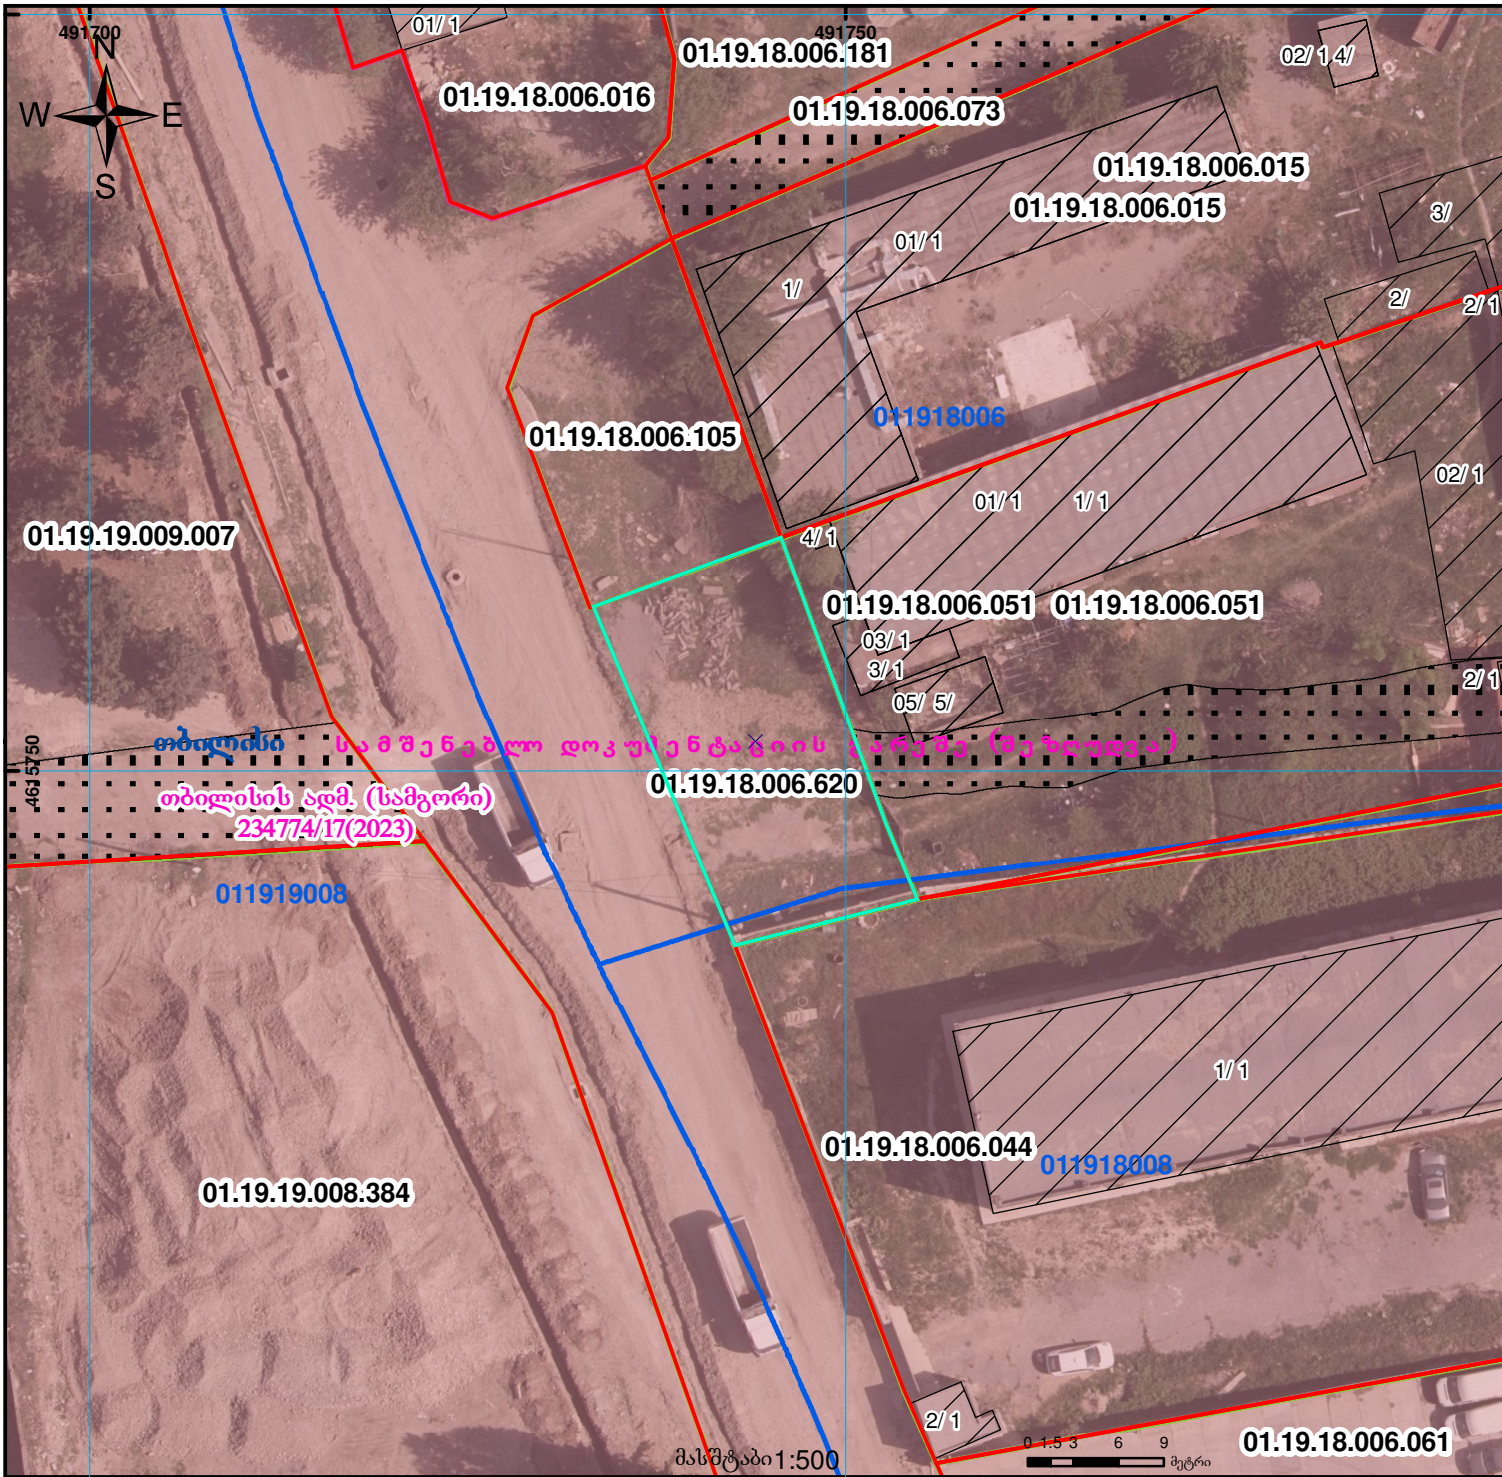

ქალაქი და ელ ვერსია განსხვავება ფართობით

მიწის ნაკვეთის საკადასტრო კოდი: 01.19.18.006.620
განცხადების რეგისტრაციის ნომერი: 882024599628
მიწის ნაკვეთის ფართობი: 316 კვ.მ.

მომზადების თარიღი 25.04.24

	შენიშნული ნაკვეთი, პირობითი ნომერი/სართულიანობა		ვალებულება		საზღვრე ნაკვეთი		UTM (საერთაშორისო) სისტემის კოორდ.
	მიწის ნაკვეთის საკადასტრო საზღვარი		მშენებარე ნაკვეთი		მიწისქვეშა ნაკვეთი		