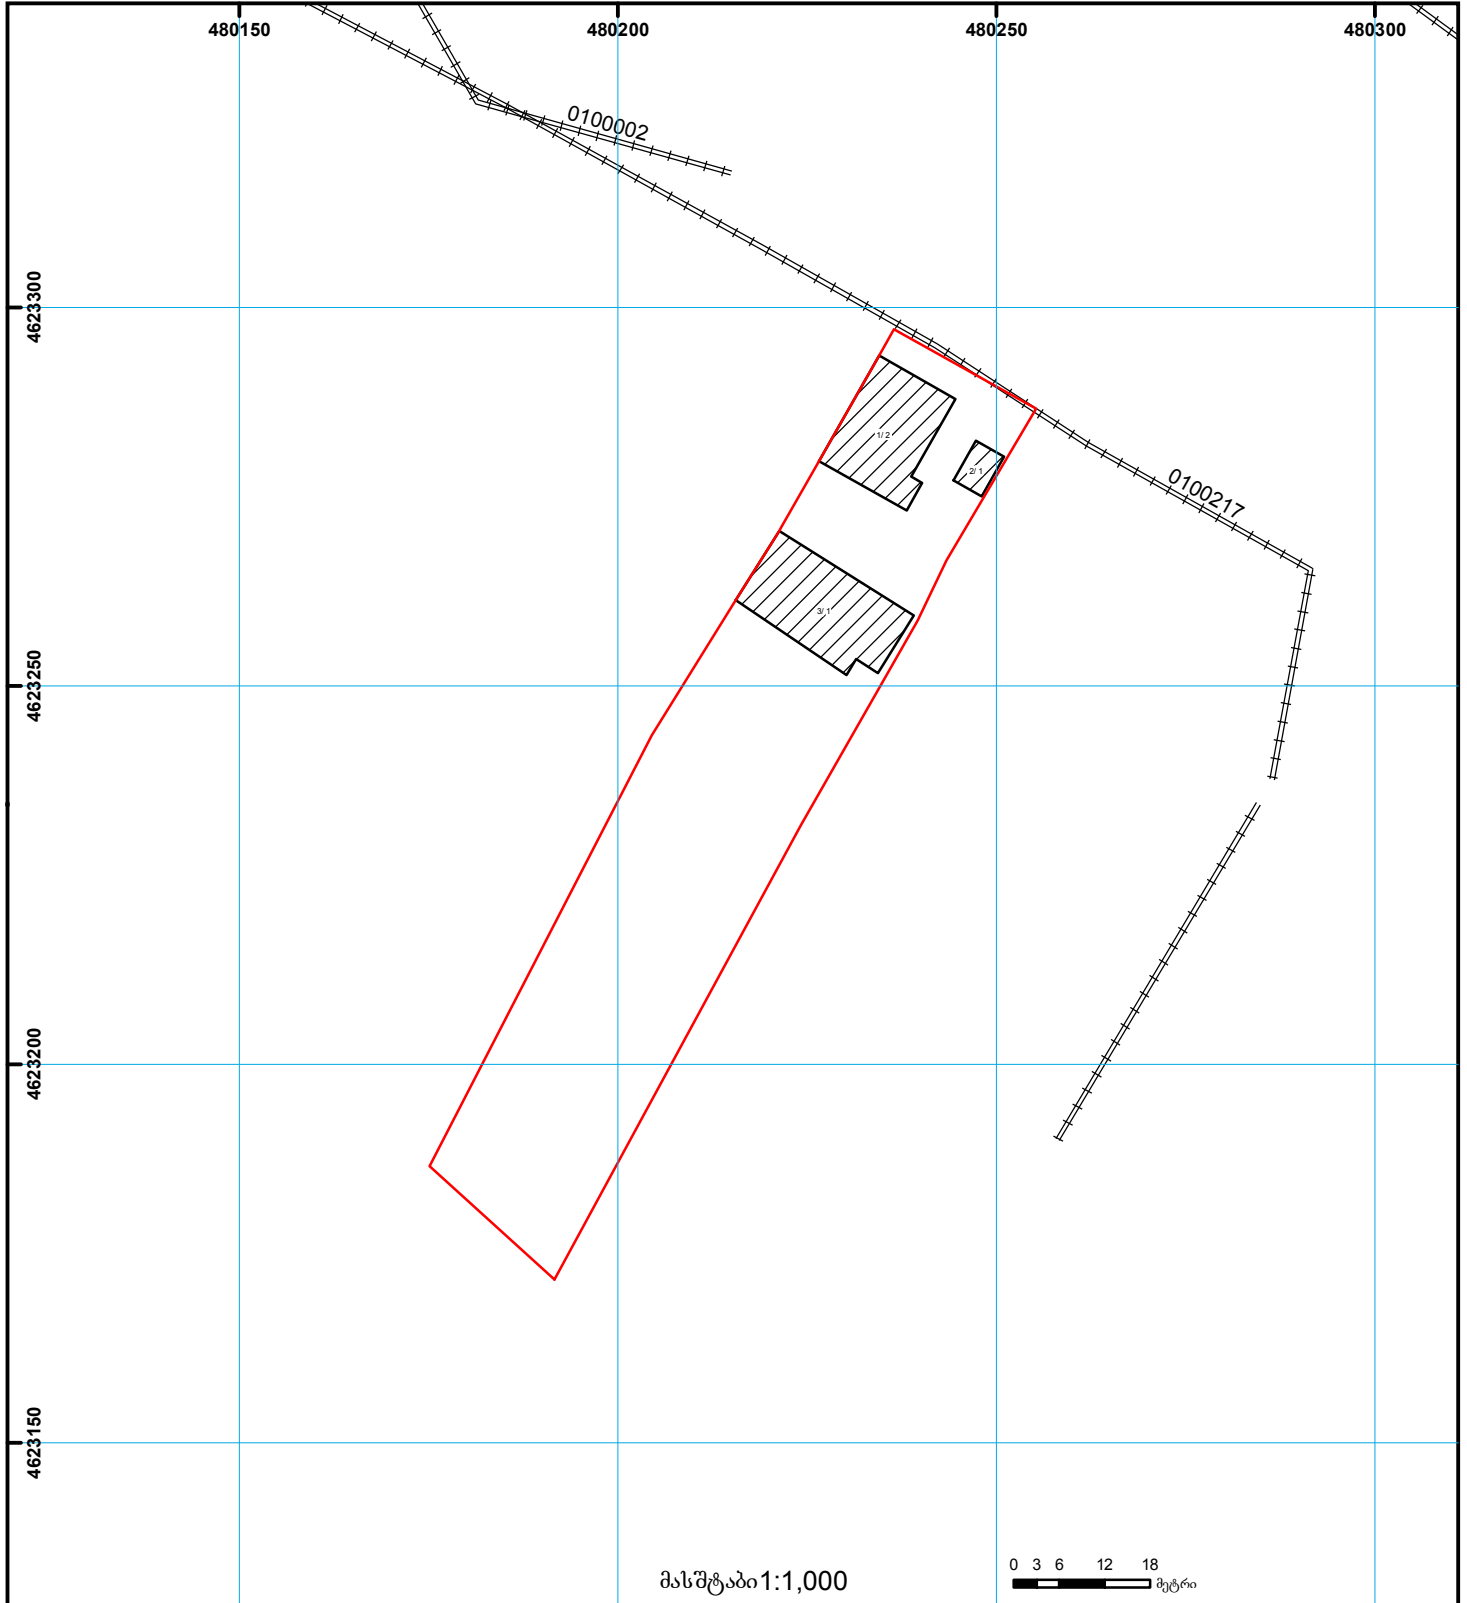

საქართველოს იუსტიციის სამინისტრო
საჯარო რეგისტრის ეროვნული სააგენტო

საკადასტრო გეგმა

საჯარო რეგისტრის
ეროვნული სააგენტო

მიწის ნაკვეთის საკადასტრო კოდი: 01.72.14.019.338
განცხადების რეგისტრაციის ნომერი 882011503620
მიწის ნაკვეთის ფართობი: 2850 კვ.მ.
დანიშნულება: სასოფლო-სამეურნეო
მომზადების თარიღი 19.10.11

	შენობა-ნაგებობა, პირობითი ნომერი/სართულიანობა		ვალიდებულება		საზოობრივი ნაგებობა	 000 000 UTM (საერთაშორისო) სისტემის კოორდ.
	მიწის ნაკვეთის საკადასტრო საზღვარი		მშენებარე ნაგებობა		მიწისქვეშა ნაგებობა	