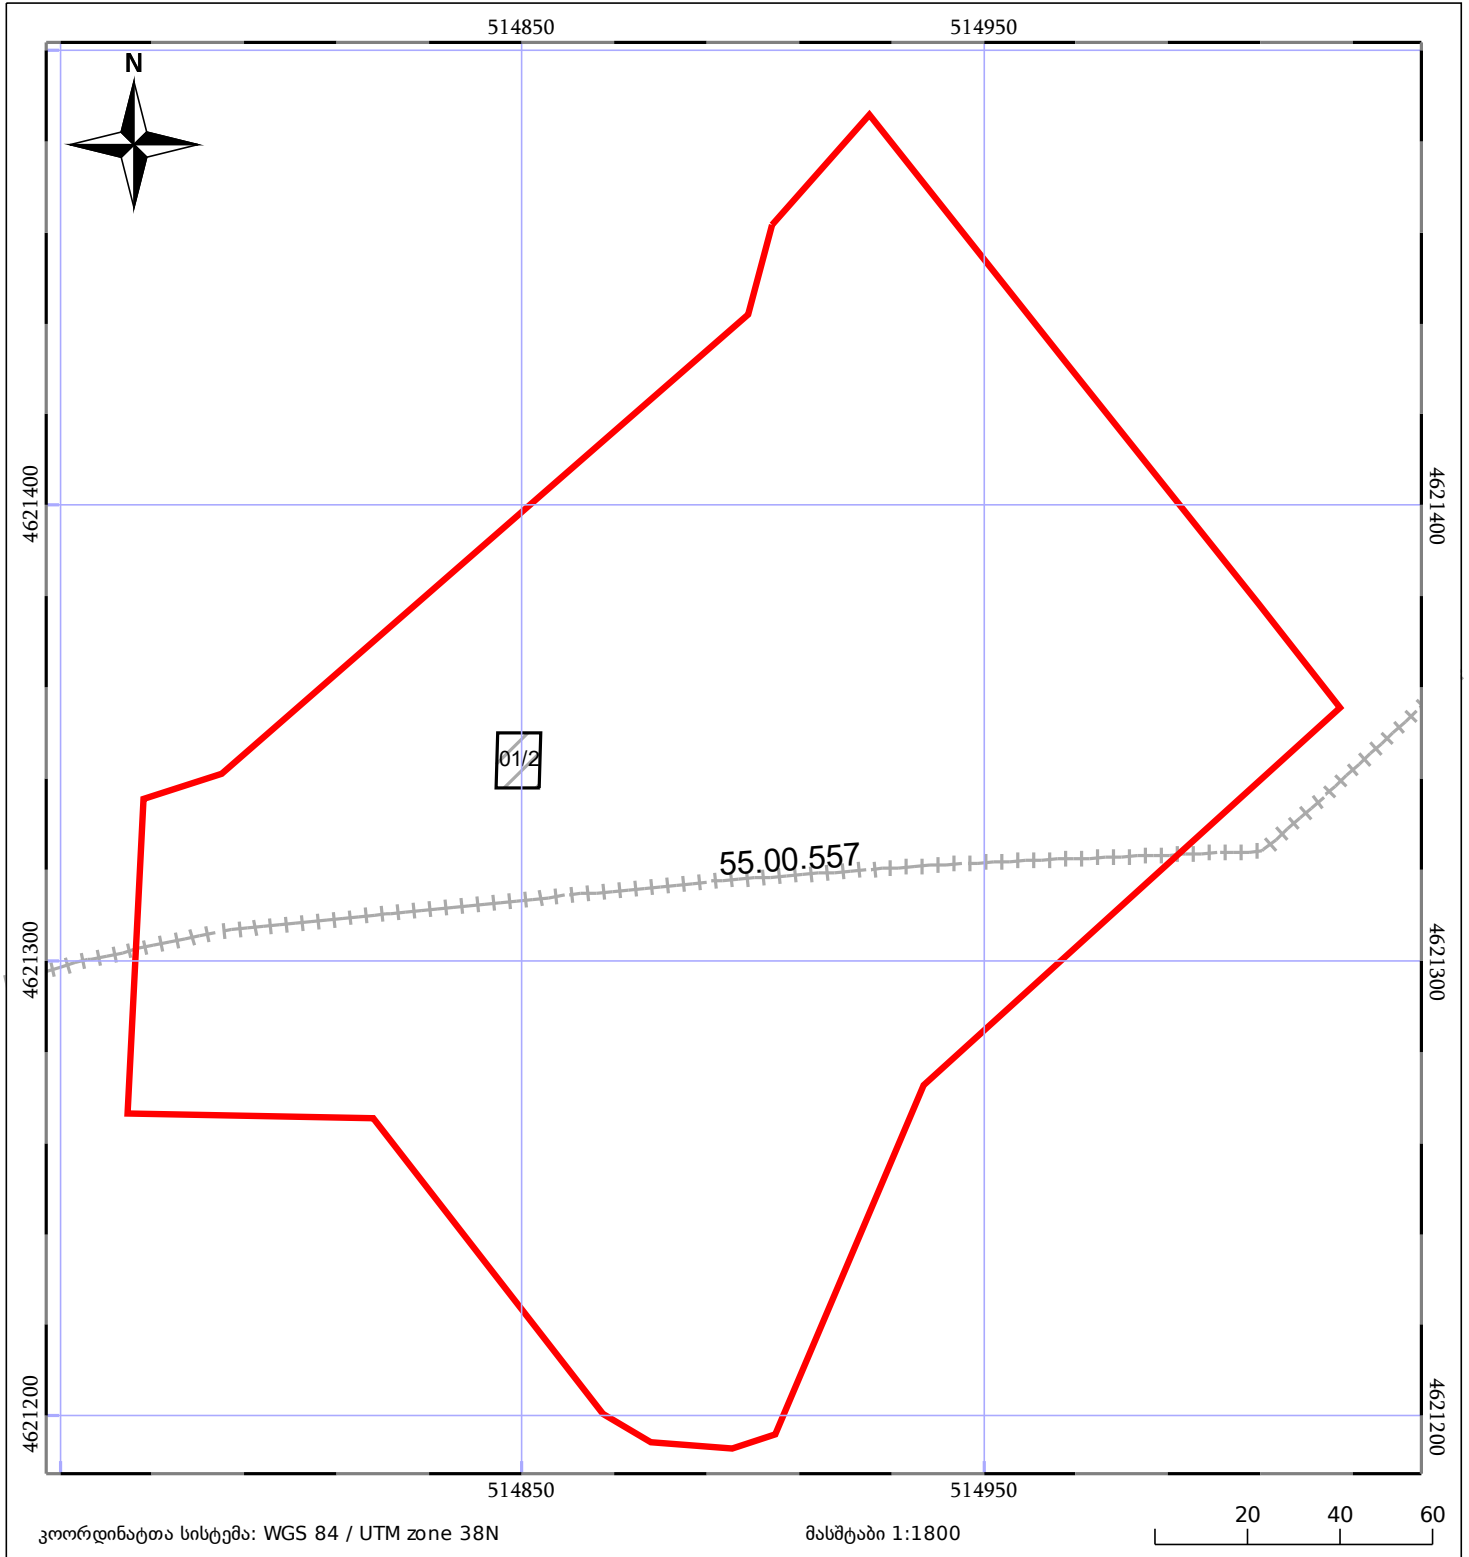

საკადასტრო გეგმა

საჯარო რეესტრის ეროვნული
სააგენტო

საკადასტრო კოდი: **55.15.63.010.003**

ნაკვეთის დანიშნულება:

სასოფლო-სამეურნეო(საკარმიდამო)

განცხადების ნომერი: **882022400722**

ფართობი:

37736 კვ.მ (WGS 84 / UTM zone 38N)

მომზადების თარიღი: **10/06/2022**

05/25	მშენებარე ნაგებობა		ნაკვეთის საკადასტრო საზღვარი	05/25	შენობა/ნაგებობა
	სამობრივი ნაგებობა		ტყის ფონდი		ვალდებულება