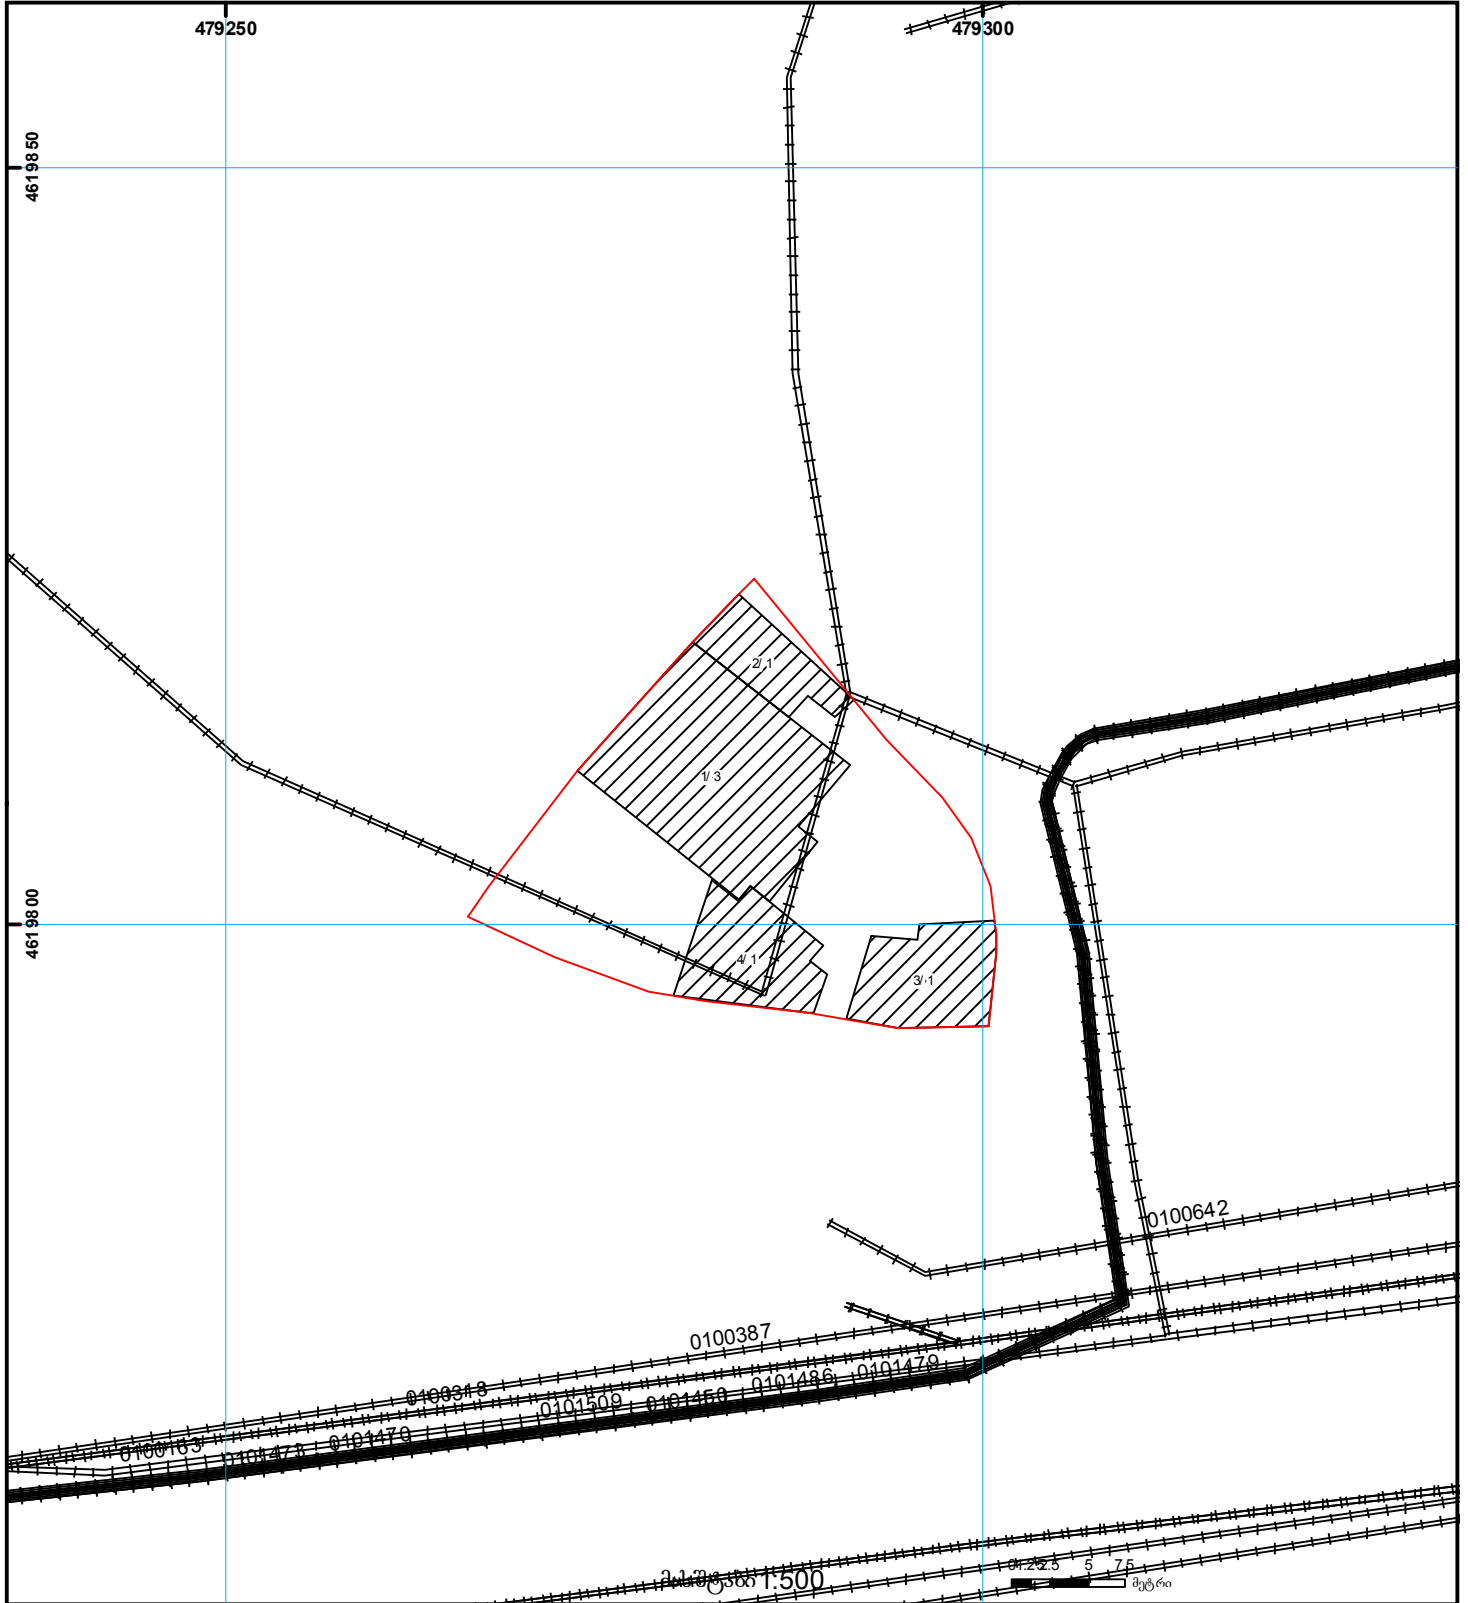

საკადასტრო გეგმა

საჯარო რეგისტრის
ეროვნული სააგენტო

მიწის ნაკვეთის საკადასტრო კოდი: 01.14.15.021.013
განცხადების რეგისტრაციის ნომერი: 882013313556
მიწის ნაკვეთის ფართობი: 603 კვ.მ.
დანიშნულება: არასასოფლო-სამეურნეო
მომზადების თარიღი 05.07.13

| | | | |
|---|--------------------|-------------------------|------------------------------------|
| შენობა-ნაგებობა, პირობითი ნომერი/სართულიანობა | ვალდებულება | საზოგადოებრივი ნაგებობა | UTM (საერთაშორისო) სისტემის კოორდ. |
| მიწის ნაკვეთის საკადასტრო საზღვარი | მშენებარე ნაგებობა | მიწისქვეშა ნაგებობა | |