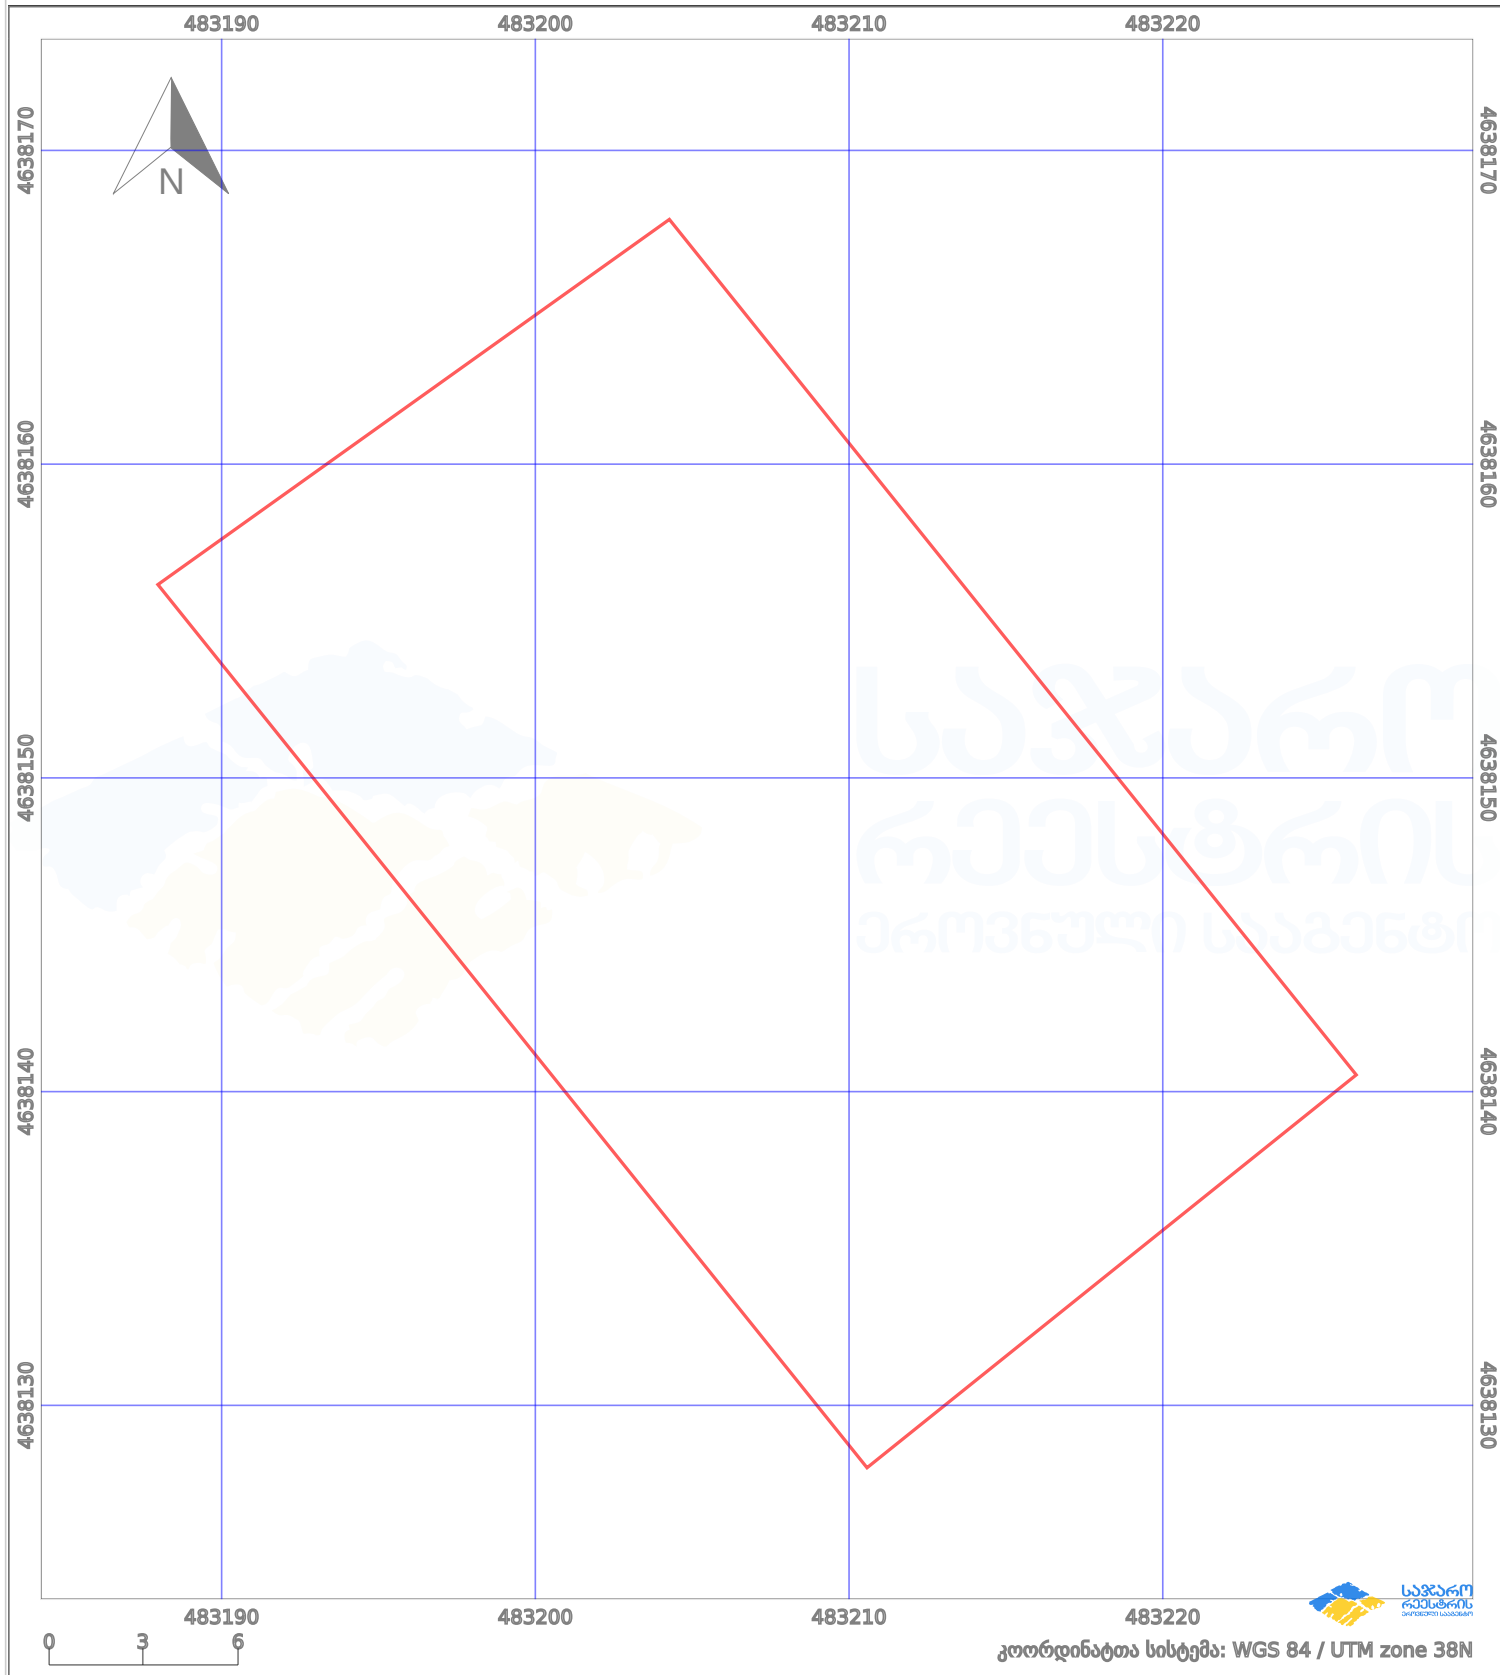

საკადასტრო გეგმა

საჯარო რეგისტრის ეროვნული
სააგენტო

საკადასტრო კოდი: **72.06.18.131.682**

ნაკვეთის დანიშნულება:

არასასოფლო სამეურნეო

განცხადების ნომერი: **882022498836**

ფართობი:

711 კვ.მ (WGS 84 / UTM zone 38N)

მომზადების თარიღი: **22/07/2022**

პირობითი აღნიშვნები:

- | | | | | | | | |
|--|--------------------|--|--------------------|--|--------------------|--|----------------|
| | ნაკვეთის საზღვარი | | მშენებარე ნაკებობა | | აშენებული ნაკებობა | | ქარსაფარი ზოლი |
| | საზომრივი ნაკებობა | | ტყის ფონდი | | ვალდებულება | | |