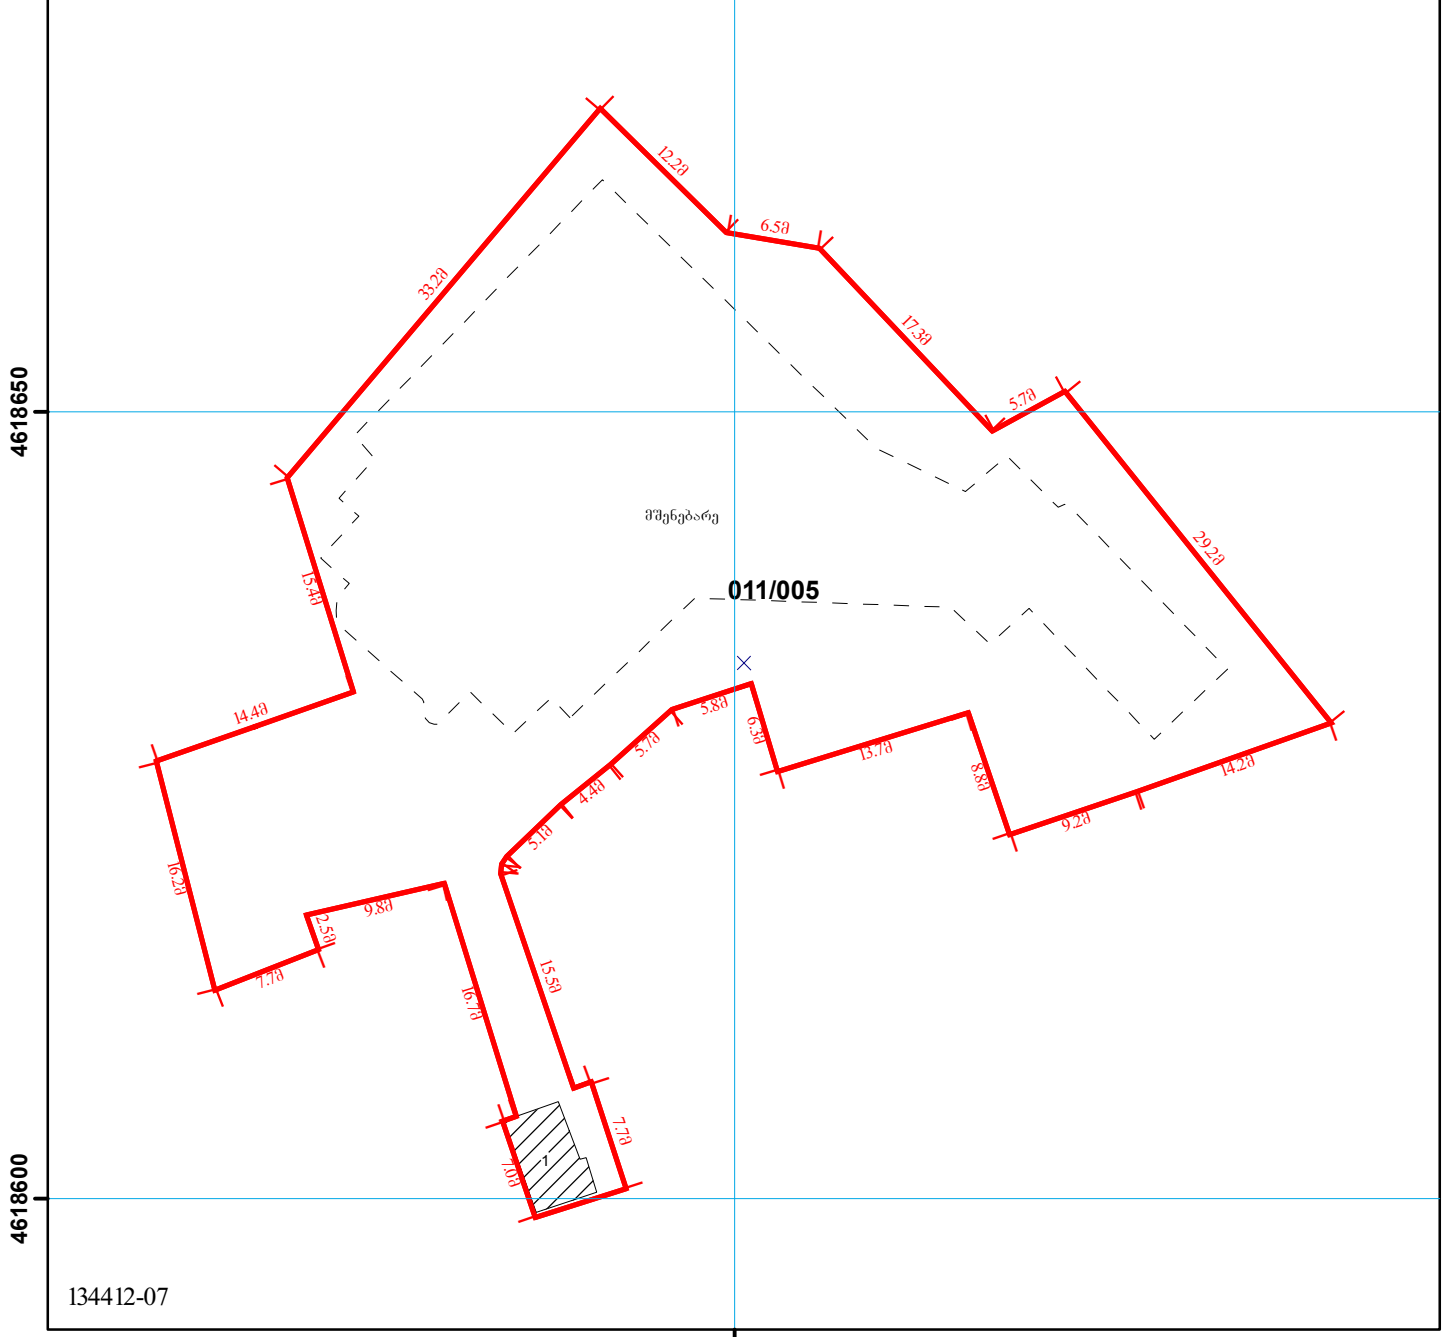

საკადასტრო ბეჭედი

მასშტაბი 1:500

საქართველოს იუსტიციის სამინისტრო
საჯარო რეგისტრის ეროვნული სააგენტო
თბილისის სარეგისტრაციო სამსახური

მიწის ნაკვეთი:

სარეგისტრაციო №

საკადასტრო № 01 / 10 / 17 / 011/005
ზონა სექტორი კვარტალი ნაკვეთი
თბილისი საბურთალო

ბეჭედი

მისამართი: ფანასკერტელის ქუჩა კორპუსი №11

თარიღი: 12.09.07

ფართობი: 2332 კვ.მ.

134412-07

481350

	მიწის ნაკვეთის საკადასტრო საზღვარი		შენიშნული ნომერი		ბორდიური
	საცხოვრებელი შენობა		მშენებარე ნაგებობა		რკინიგზა
	არასაცხოვრებელი შენობა		სატრანსფორმატორო ჯიხურები და ელექტრო ქვესადგურები		მალდი ძაბვის ელექტრო გადამცემი საზი
	უფლებების დამადასტურებელი საბუთის გარეშე არსებული შენობა-ნაგებობა		სერვიტუტი		სამეთვალყურეო ჭები

UTM (საერთაშორისო) სისტემის კოორდ.