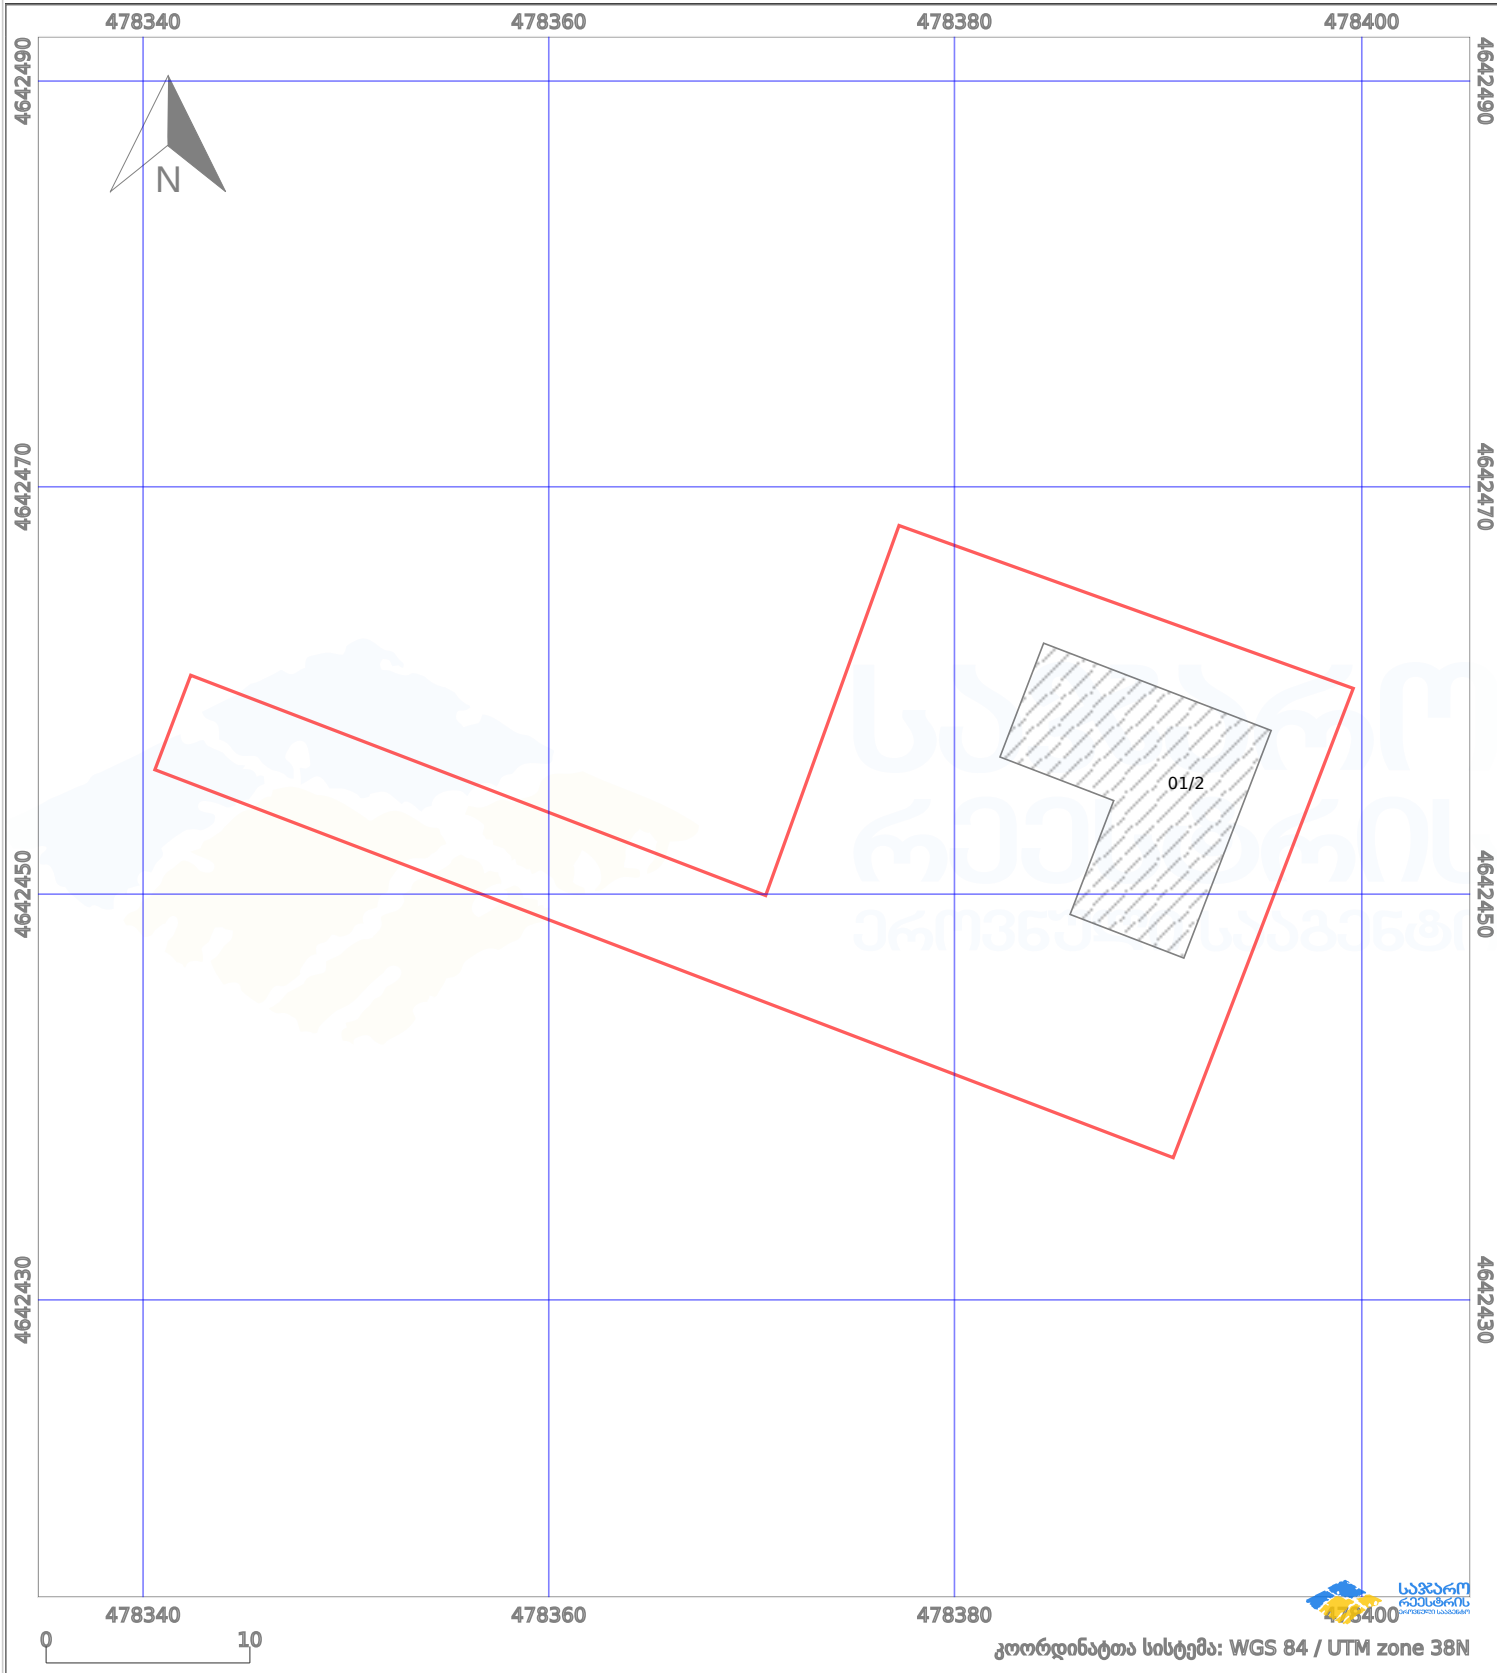

საკადასტრო გეგმა

საქართველოს რეესტრის ეროვნული სააგენტო

საკადასტრო კოდი:

72.03.19.635

ნაკვეთის დანიშნულება:

სასოფლო-სამეურნეო

განცხადების ნომერი:

892023017782

ფართობი:

726 კვ.მ (WGS 84 / UTM zone 38N)

მომზადების თარიღი:

27/09/2023

პირობითი აღნიშვნები:

- | | | | | | | | | |
|--|--------------------|--|--------------------|--|------|--------------------|--|----------------|
| | ნაკვეთის საზღვარი | | მშენებარე ნაკებობა | | 02/4 | აშენებული ნაკებობა | | ქარსაფარი ზოლი |
| | საზომრივი ნაკებობა | | ტყის ფონდი | | | ვალდებულება | | |