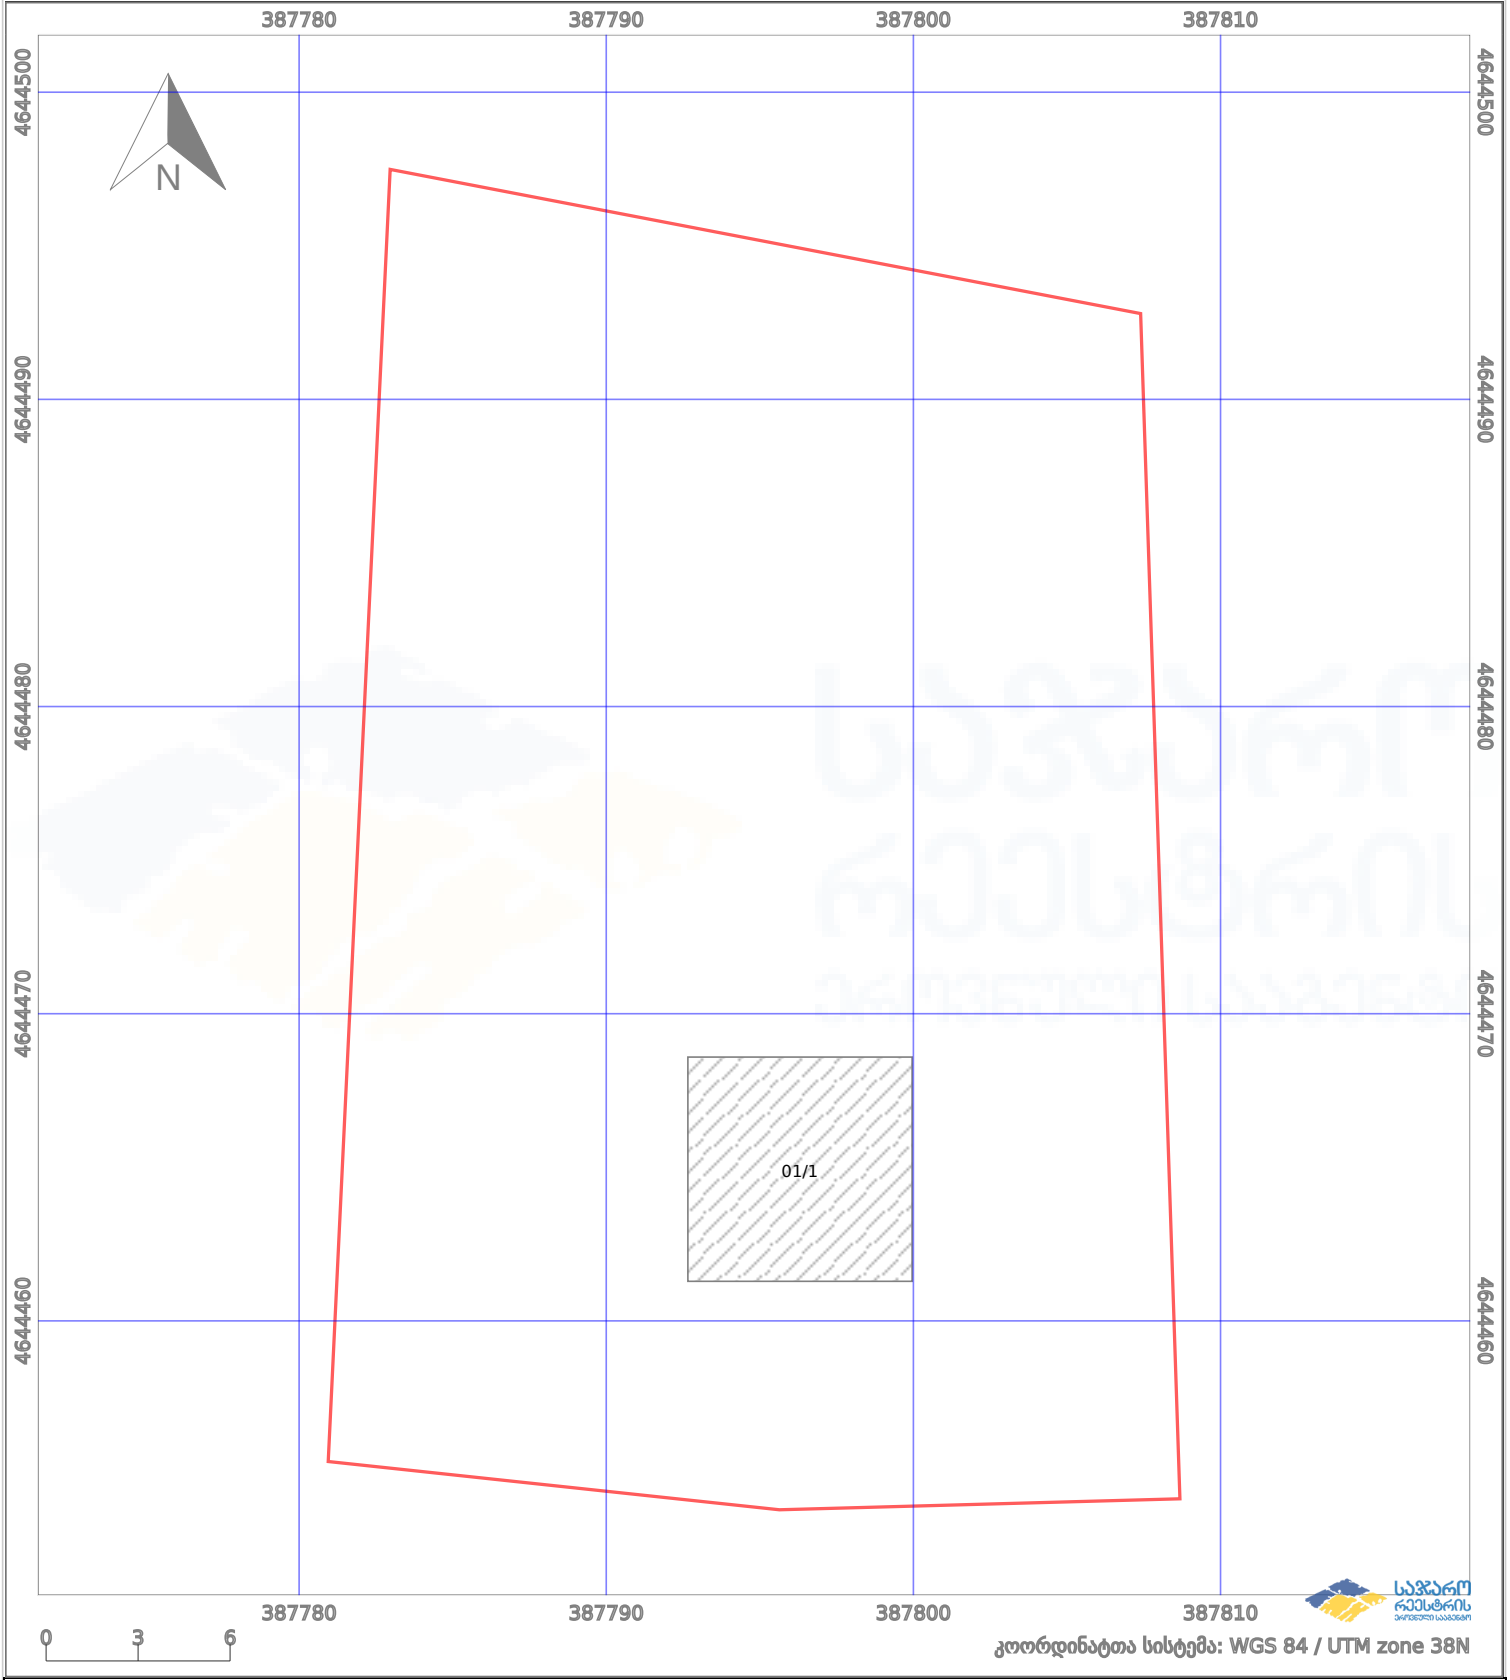

საკადასტრო გეგმა

საქართველოს რეესტრის ეროვნული სააგენტო

საკადასტრო კოდი:

69.07.52.248

ნაკვეთის დანიშნულება:

სასოფლო-სამეურნეო(საკარმიდამო)

განცხადების ნომერი:

882022304822

ფართობი:

1066 კვ.მ (WGS 84 / UTM zone 38N)

მომზადების თარიღი:

05/05/2022

პირობითი აღნიშვნები:

	ნაკვეთის საზღვარი		მშენებარე ნაკებობა		02/4	აშენებული ნაკებობა		ქარსაფარი ზოლი
	საზომრივი ნაკებობა		ტყის ფონდი			ვალდებულება		