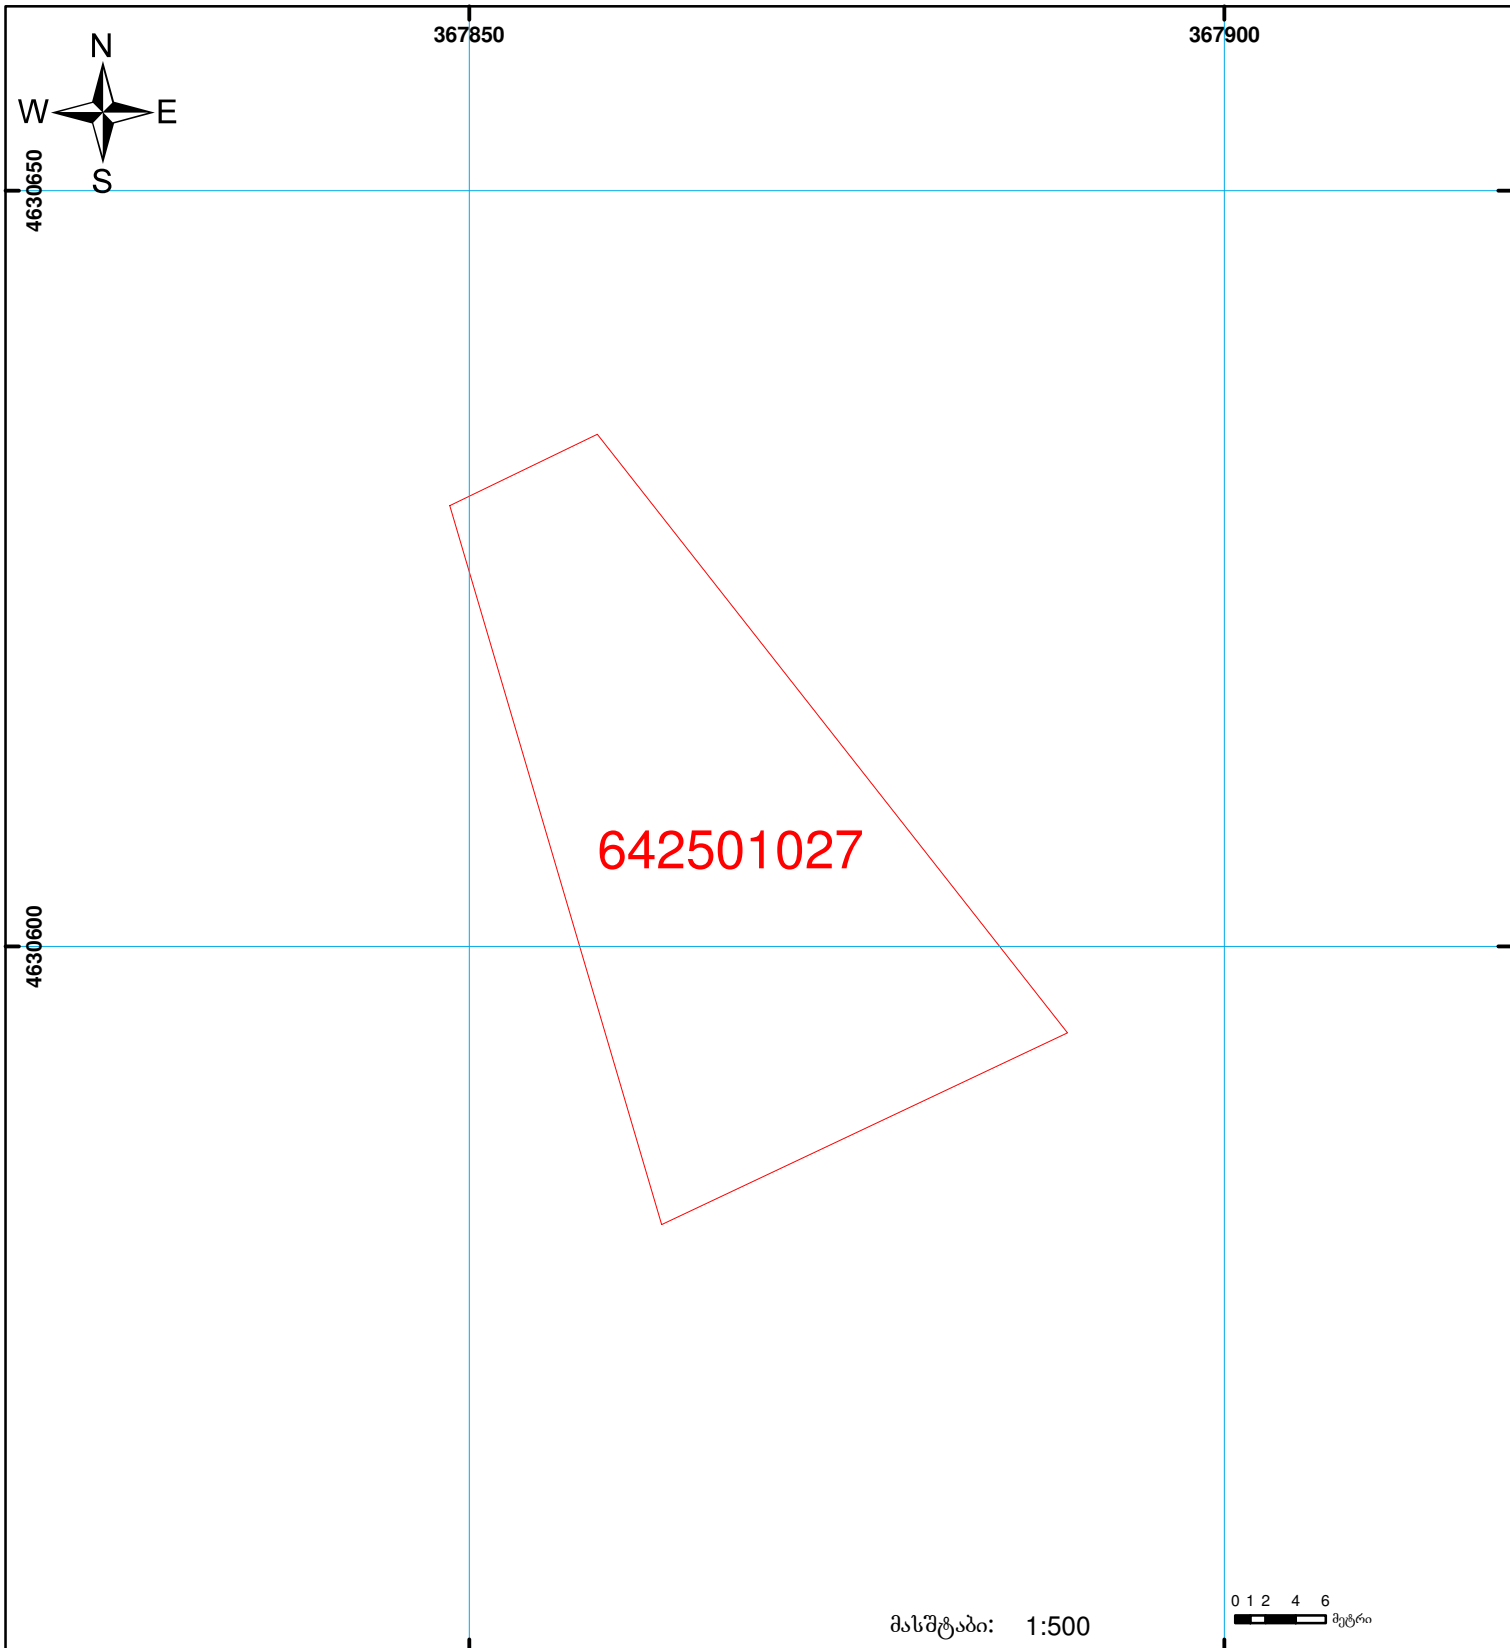

**საჯარო რეგისტრის ეროვნული სააგენტოს
ბორჯომის სარეგისტრაციო სამსახური
საკადასტრო ბეგმა**

მიწის ნაკვეთის საკადასტრო კოდი: 64 25 01 027
 განცხადების რეგისტრაციის ნომერი: 882009105869
 მიწის ნაკვეთის ფართობი: 995 კვ.მ.
 დანიშნულება: სასოფლო-სამეურნეო
 კატეგორია:
 მომზადების თარიღი: 15.04.09

	შენიშნა-ნაგებობა, პირობითი ნომერი/სართულიანობა		ვაღებულება		საზობრივი ნაგებობა
	მიწის ნაკვეთის საკადასტრო საზღვარი		მშენებარე ნაგებობა		

0 1 2 4 6 მეტრი
 00:0 0:00
 UTM (საერთაშორისო) სისტემის კოდ.