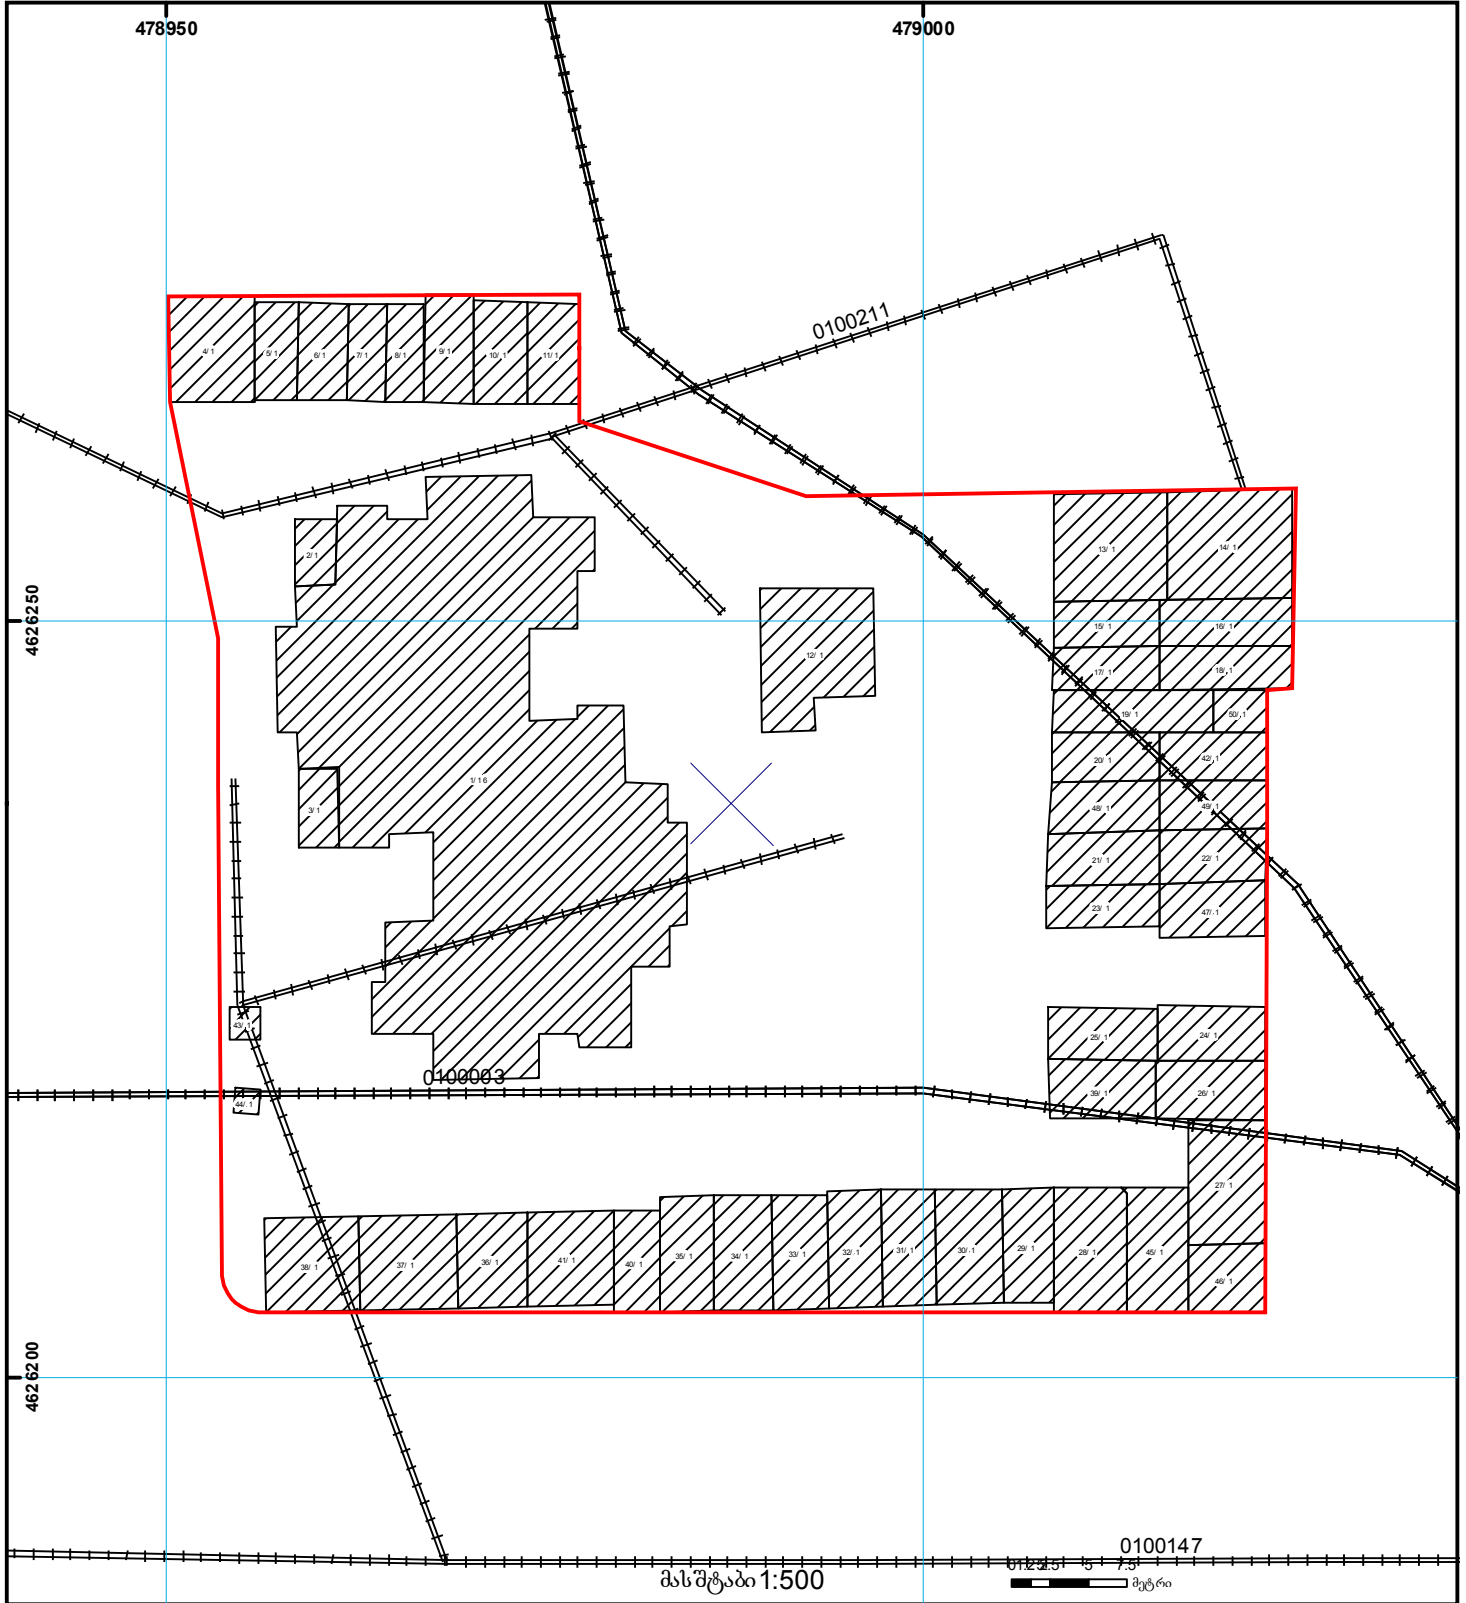

საქართველოს იუსტიციის სამინისტრო
საჯარო რეგისტრის ეროვნული სააგენტო

საკადასტრო გეგმა

საჯარო რეგისტრის
ეროვნული სააგენტო

მიწის ნაკვეთის საკადასტრო კოდი: 01.10.08.006.011
განცხადების რეგისტრაციის ნომერი 882010500749
მიწის ნაკვეთის ფართობი: 4161 კვ.მ.
დანიშნულება: არასასოფლო-სამეურნეო
პროგნოზის თარიღი 02.03.10

	შენიშნული ნაკვეთი, პირობითი ნომერი/სართულიანობა		ვალდებულება		საზღვრე ნაკვეთი		0.00 0.00 UTM (საერთაშორისო) სისტემის კოორდ.
	მიწის ნაკვეთის საკადასტრო საზღვარი		მშენებარე ნაკვეთი		მიწისქვეშა ნაკვეთი		