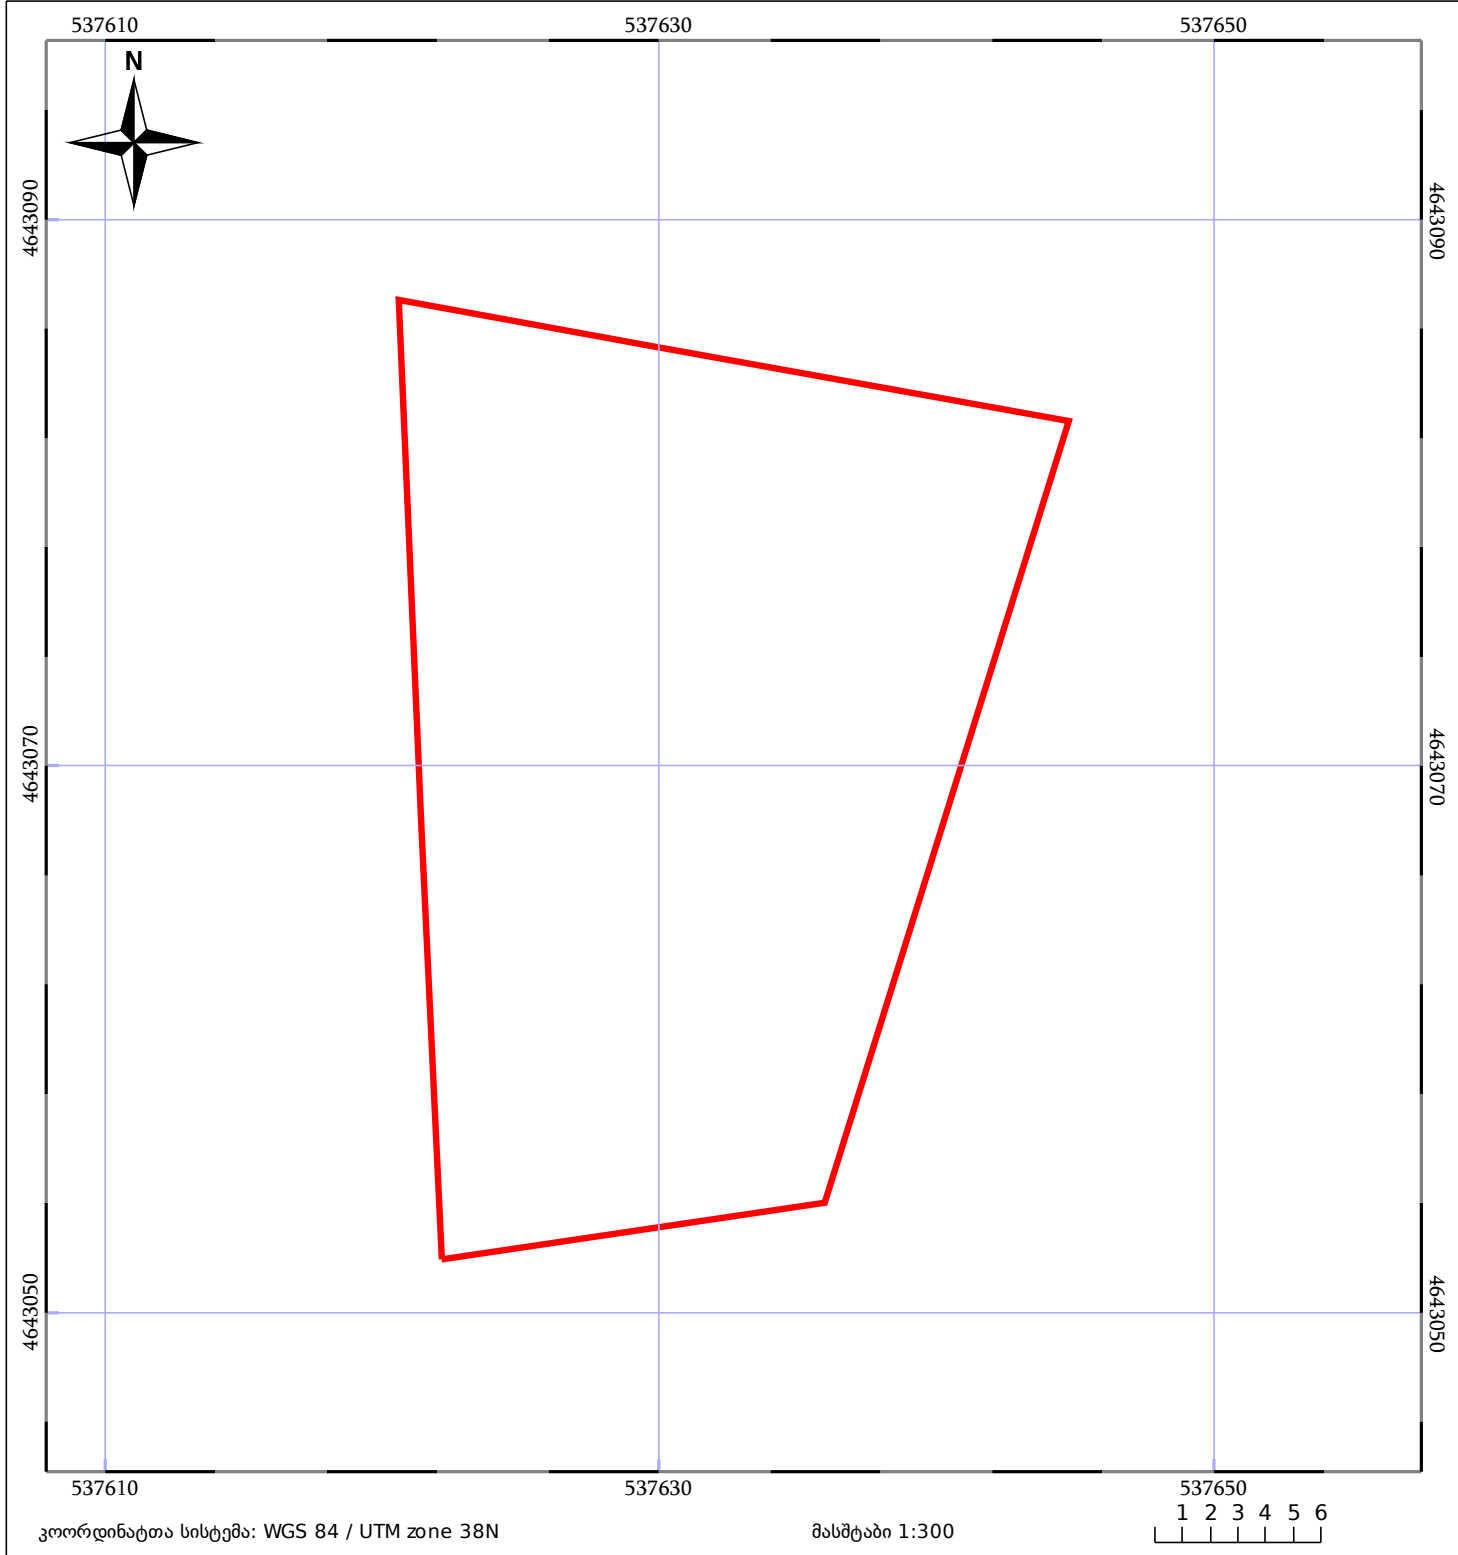

# საკადასტრო გეგმა

საჯარო რეესტრის ეროვნული  
სააგენტო

საკადასტრო კოდი: **53.08.36.372**

ნაკვეთის დანიშნულება:

სასოფლო-სამეურნეო(სახნავი)

განცხადების ნომერი: **882024564121**

ფართობი:

**610 კვ.მ (WGS 84 / UTM zone 38N)**

მომზადების თარიღი: **19/04/2024**

05/25 მშენებარე ნაგებობა	ნაკვეთის საკადასტრო საზღვარი	05/25 შენობა/ნაგებობა
საზღვრული ნაგებობა	ტყის ფონდი	ვალდებულება