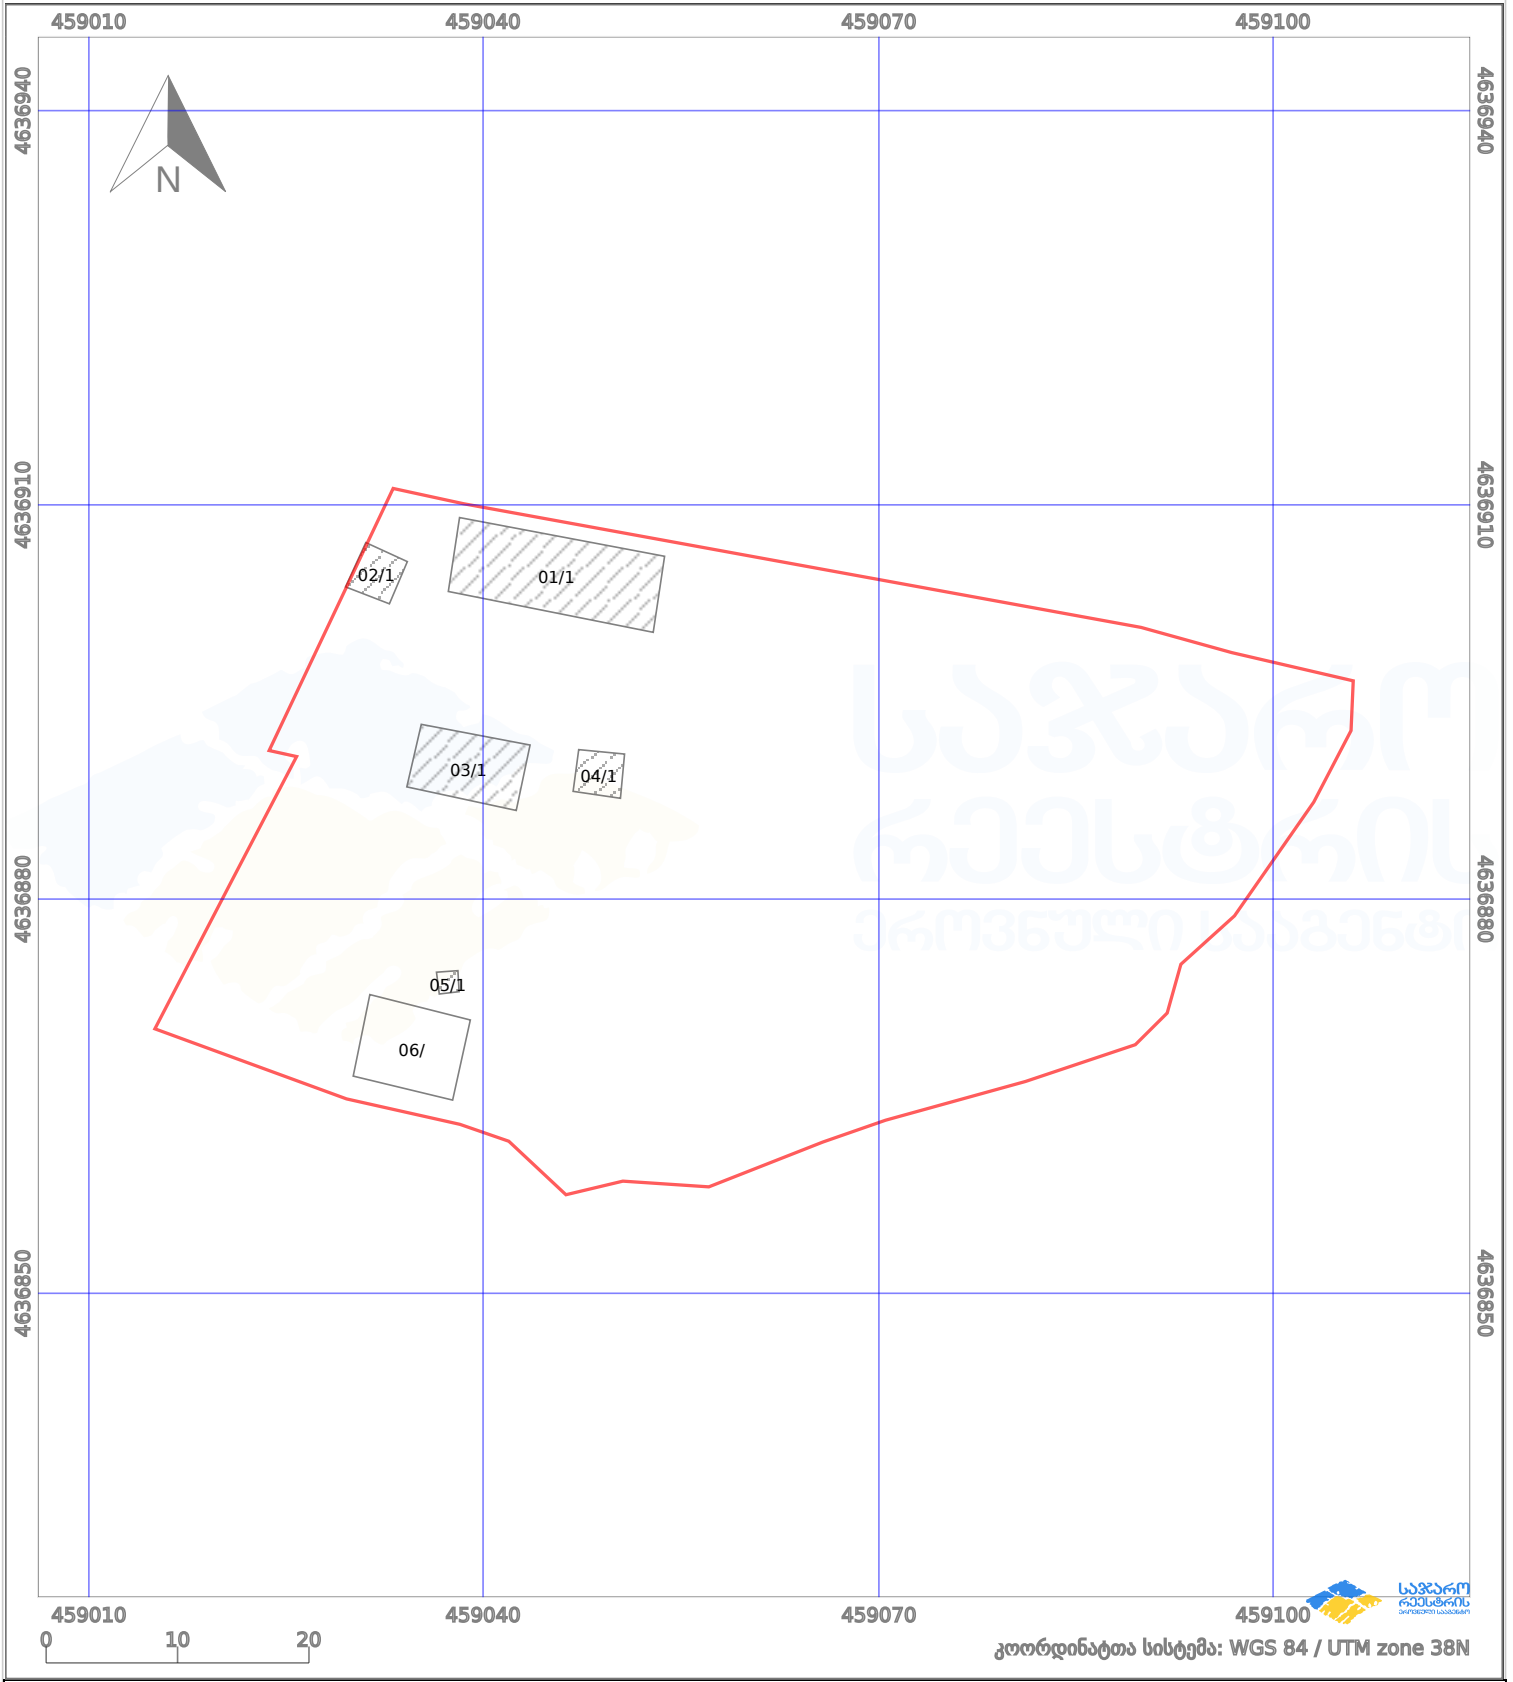

საკადასტრო გეგმა

საჯარო რეესტრის ეროვნული სააგენტო

საკადასტრო კოდი:

67.08.40.1200

ნაკვეთის დანიშნულება:

სასოფლო-სამეურნეო(საკარმიდამო)

განცხადების ნომერი:

882023214342

ფართობი:

3191 კვ.მ (WGS 84 / UTM zone 38N)

მომზადების თარიღი:

03/05/2023

პირობითი აღნიშვნები:

- | | | | | | | | | |
|--|-------------------------|--|--------------------|--|------|--------------------|--|----------------|
| | ნაკვეთის საზღვარი | | მშენებარე ნაგებობა | | 02/4 | აშენებული ნაგებობა | | ქარსაფარი ზოლი |
| | საზოგადოებრივი ნაგებობა | | ტყის ფონდი | | | ვალდებულება | | |