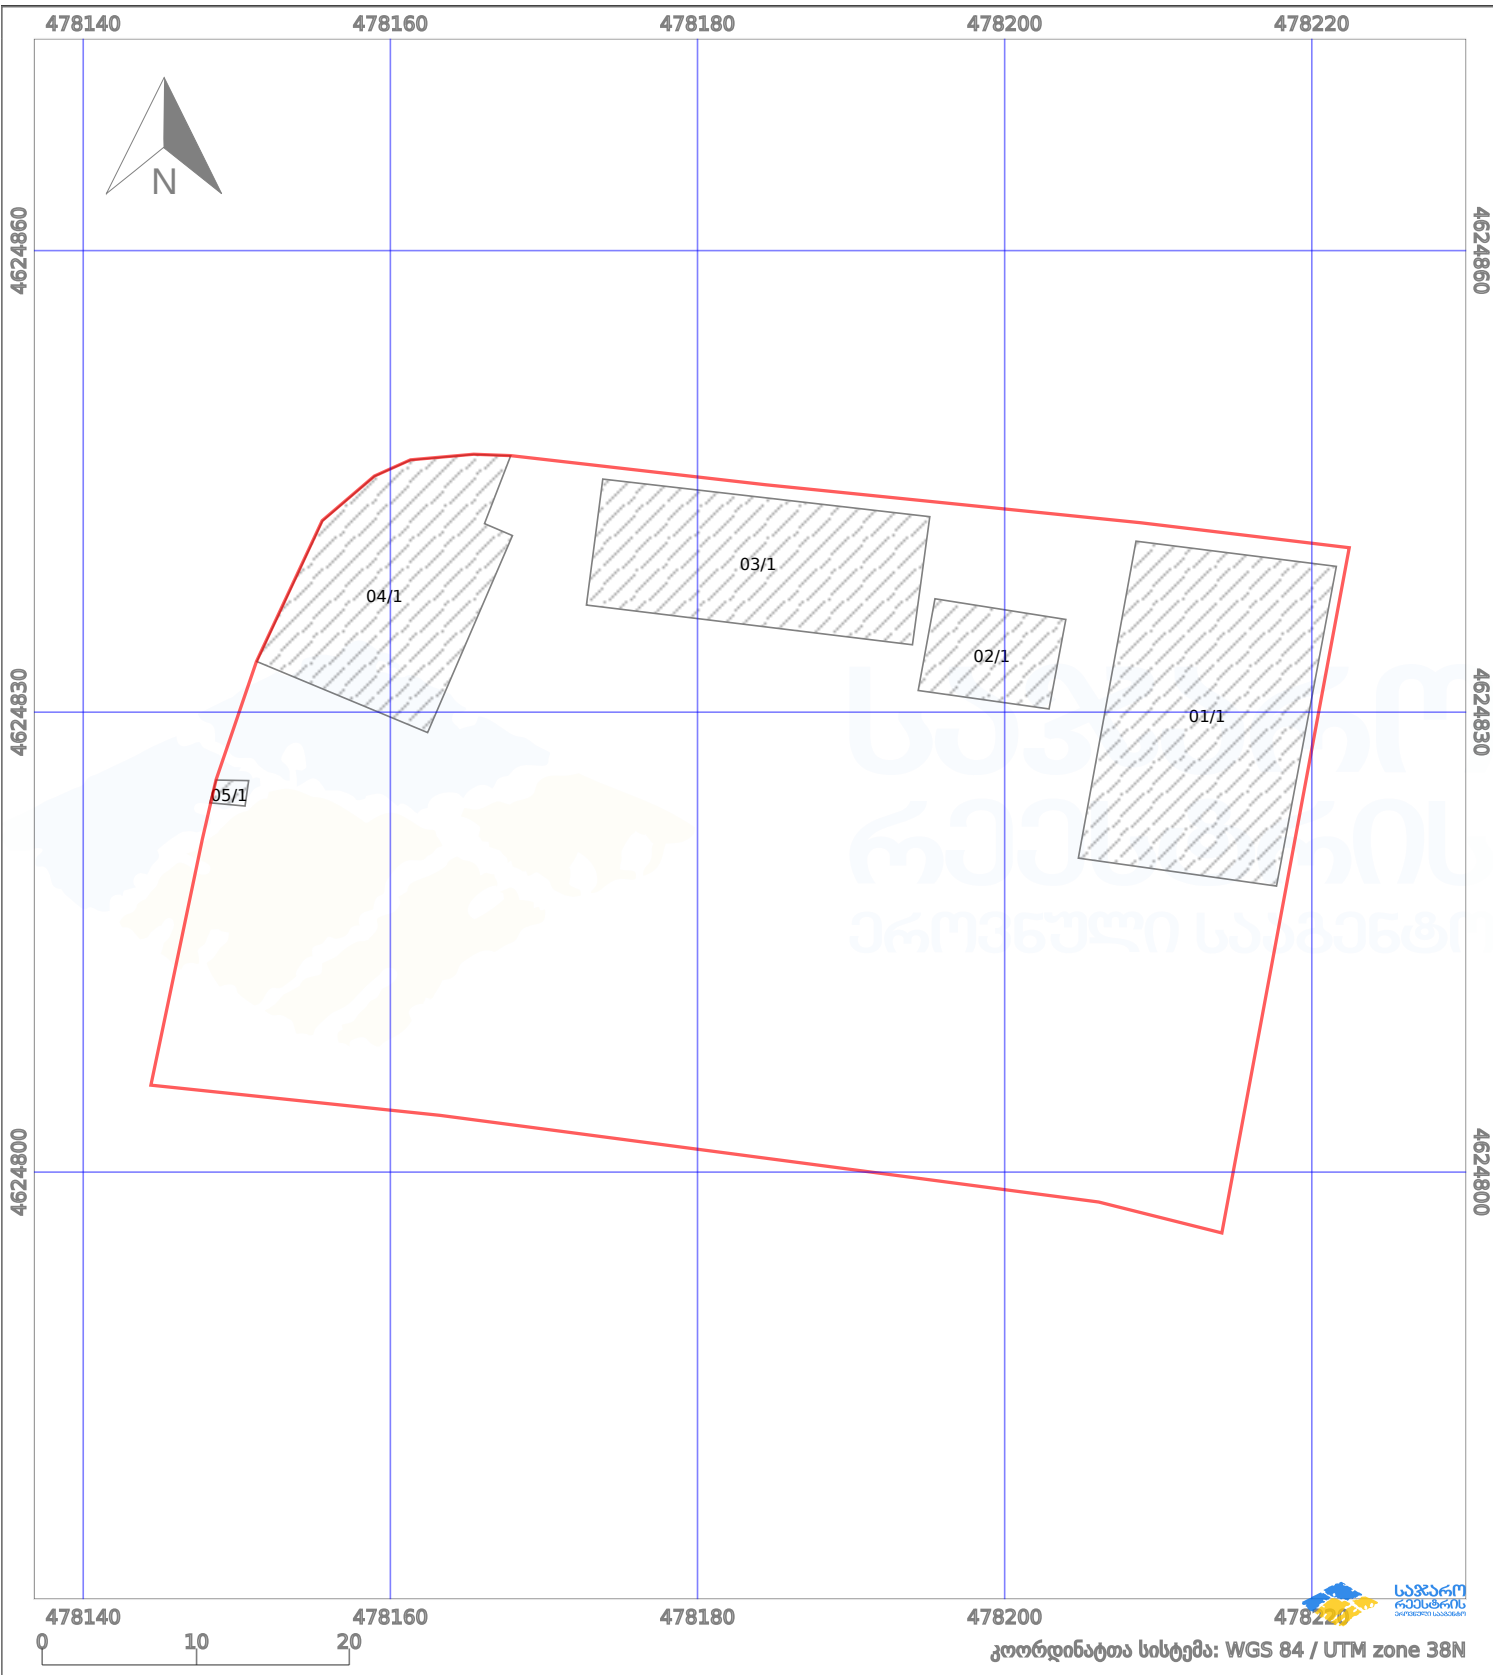

საკადასტრო გეგმა

საქართველოს რეესტრის ეროვნული სააგენტო

საკადასტრო კოდი: **01.72.14.029.130**

ნაკვეთის დანიშნულება:

სასოფლო-სამეურნეო (საკარმიდამო)

განცხადების ნომერი: **892024004548**

ფართობი:

2999 კვ.მ (WGS 84 / UTM zone 38N)

მომზადების თარიღი: **11/11/2024**

პირობითი აღნიშვნები:

	ნაკვეთის საზღვარი		მშენებარე ნაგებობა		02/4	ამენებული ნაგებობა		მინისქვეშა ნაგებობა
	საზღორივი ნაგებობა		ტყის ფონდი			ვალდებულება		ქარსაფარი ბოლი