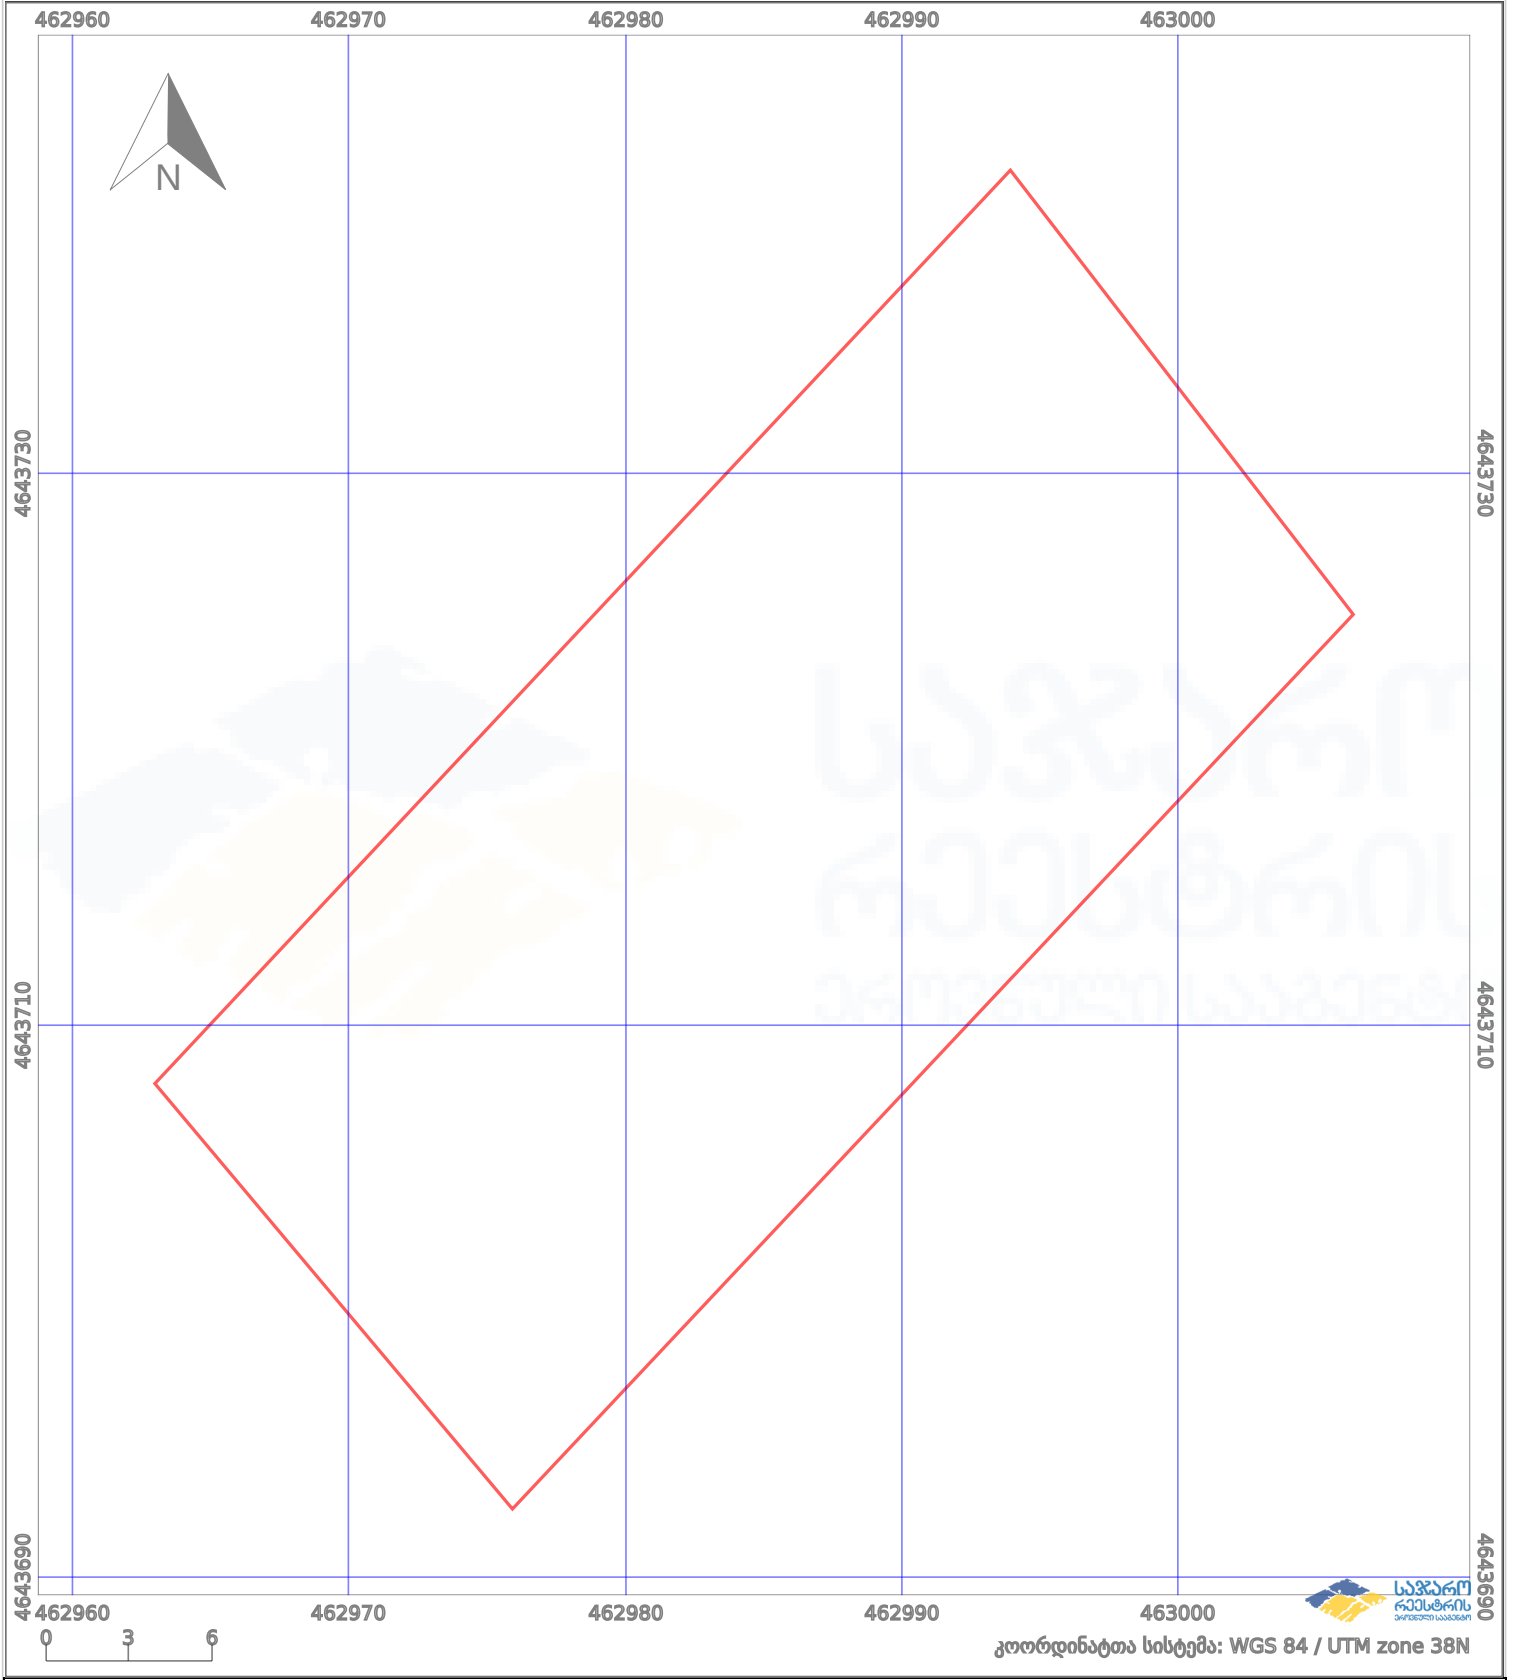

საკადასტრო გეგმა

საქართველოს რეესტრის ეროვნული სააგენტო

საკადასტრო კოდი:

72.09.08.384

ნაკვეთის დანიშნულება:

სასოფლო-სამეურნეო

განცხადების ნომერი:

882021851507

ფართობი:

900 კვ.მ (WGS 84 / UTM zone 38N)

მომზადების თარიღი:

09/10/2021

	ნაკვეთის საზღვარი		პირობითი აღნიშვნები: მშენებარე ნაგებობა		აშენებული ნაგებობა
	საზღვარი ნაგებობა		ტყის ფონდი		ვალდებულება