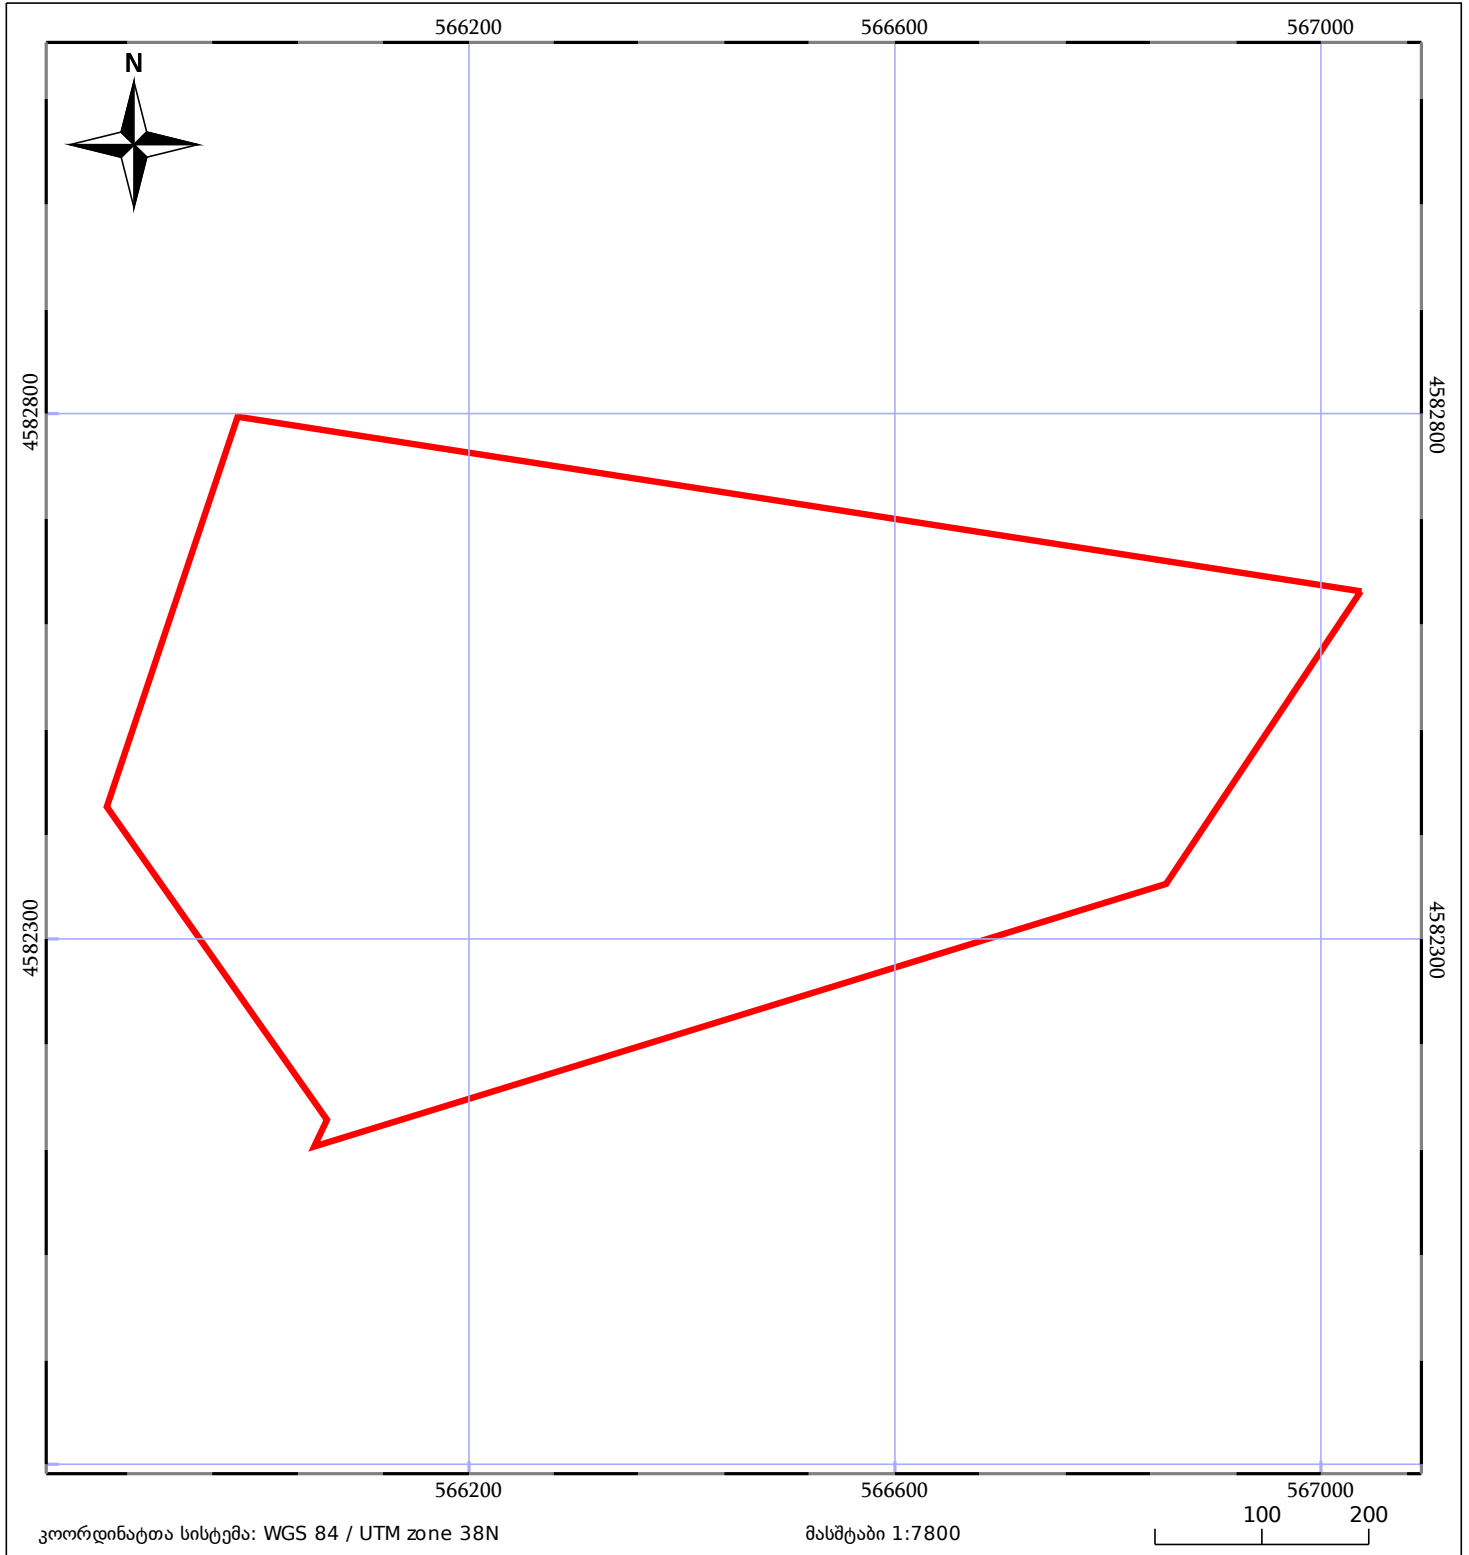

საკადასტრო გეგმა

საჯარო რეესტრის ეროვნული
სააგენტო

საკადასტრო კოდი: **56.05.53.098**

ნაკვეთის დანიშნულება:

სასოფლო-სამეურნეო(სახნავი)

განცხადების ნომერი: **882022508414**

ფართობი:

500000 კვ.მ (WGS 84 / UTM zone 38N)

მომზადების თარიღი: **22/07/2022**

05/25 მშენებარე ნაგებობა	ნაკვეთის საკადასტრო საზღვარი	05/25 შენობა/ნაგებობა
საზღვრული ნაგებობა	ტყის ფონდი	ვალდებულება