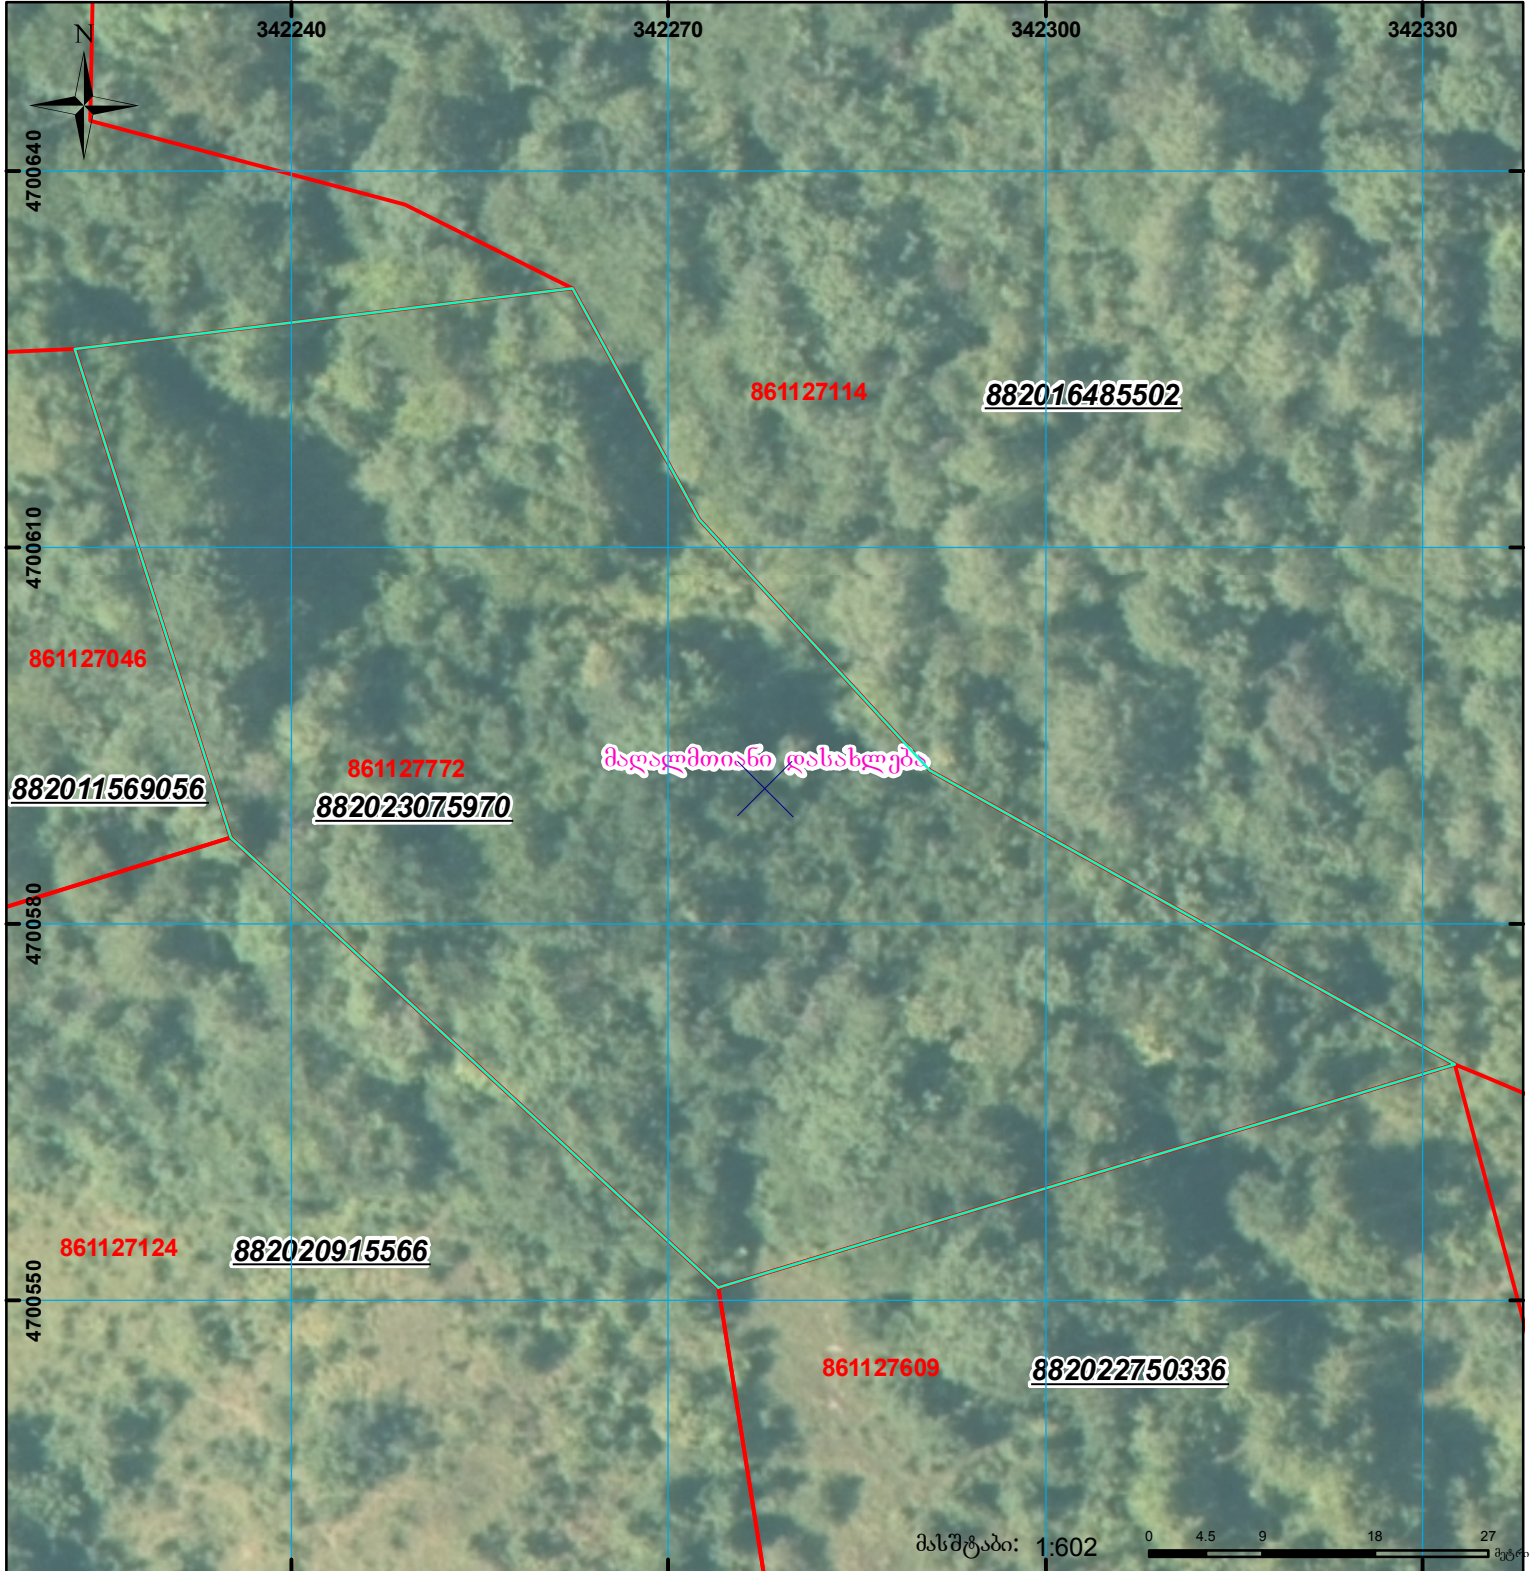

მიწის ნაკვეთის საკადასტრო კოდი: **861127772**  
 ბანცხალების რეგისტრაციის ნომერი: **882023075970**  
 მიწის ნაკვეთის ფართობი: **4034 კვ.მ.**  
 მომზადების თარიღი: **31.01.23**

	შენიშნული ნაკვეთი, პირობითი ნომერი/სართულიანობა		ვალდებულება		სარეგისტრაციოდ წარმოდგენილი ნაკვეთი
	მიწის ნაკვეთის საკადასტრო საზღვარი		შუენებარე ნაკვეთობა		საზოგადოებრივი ნაკვეთობა

UTM (საერთაშორისო) სისტემის კოორდ.