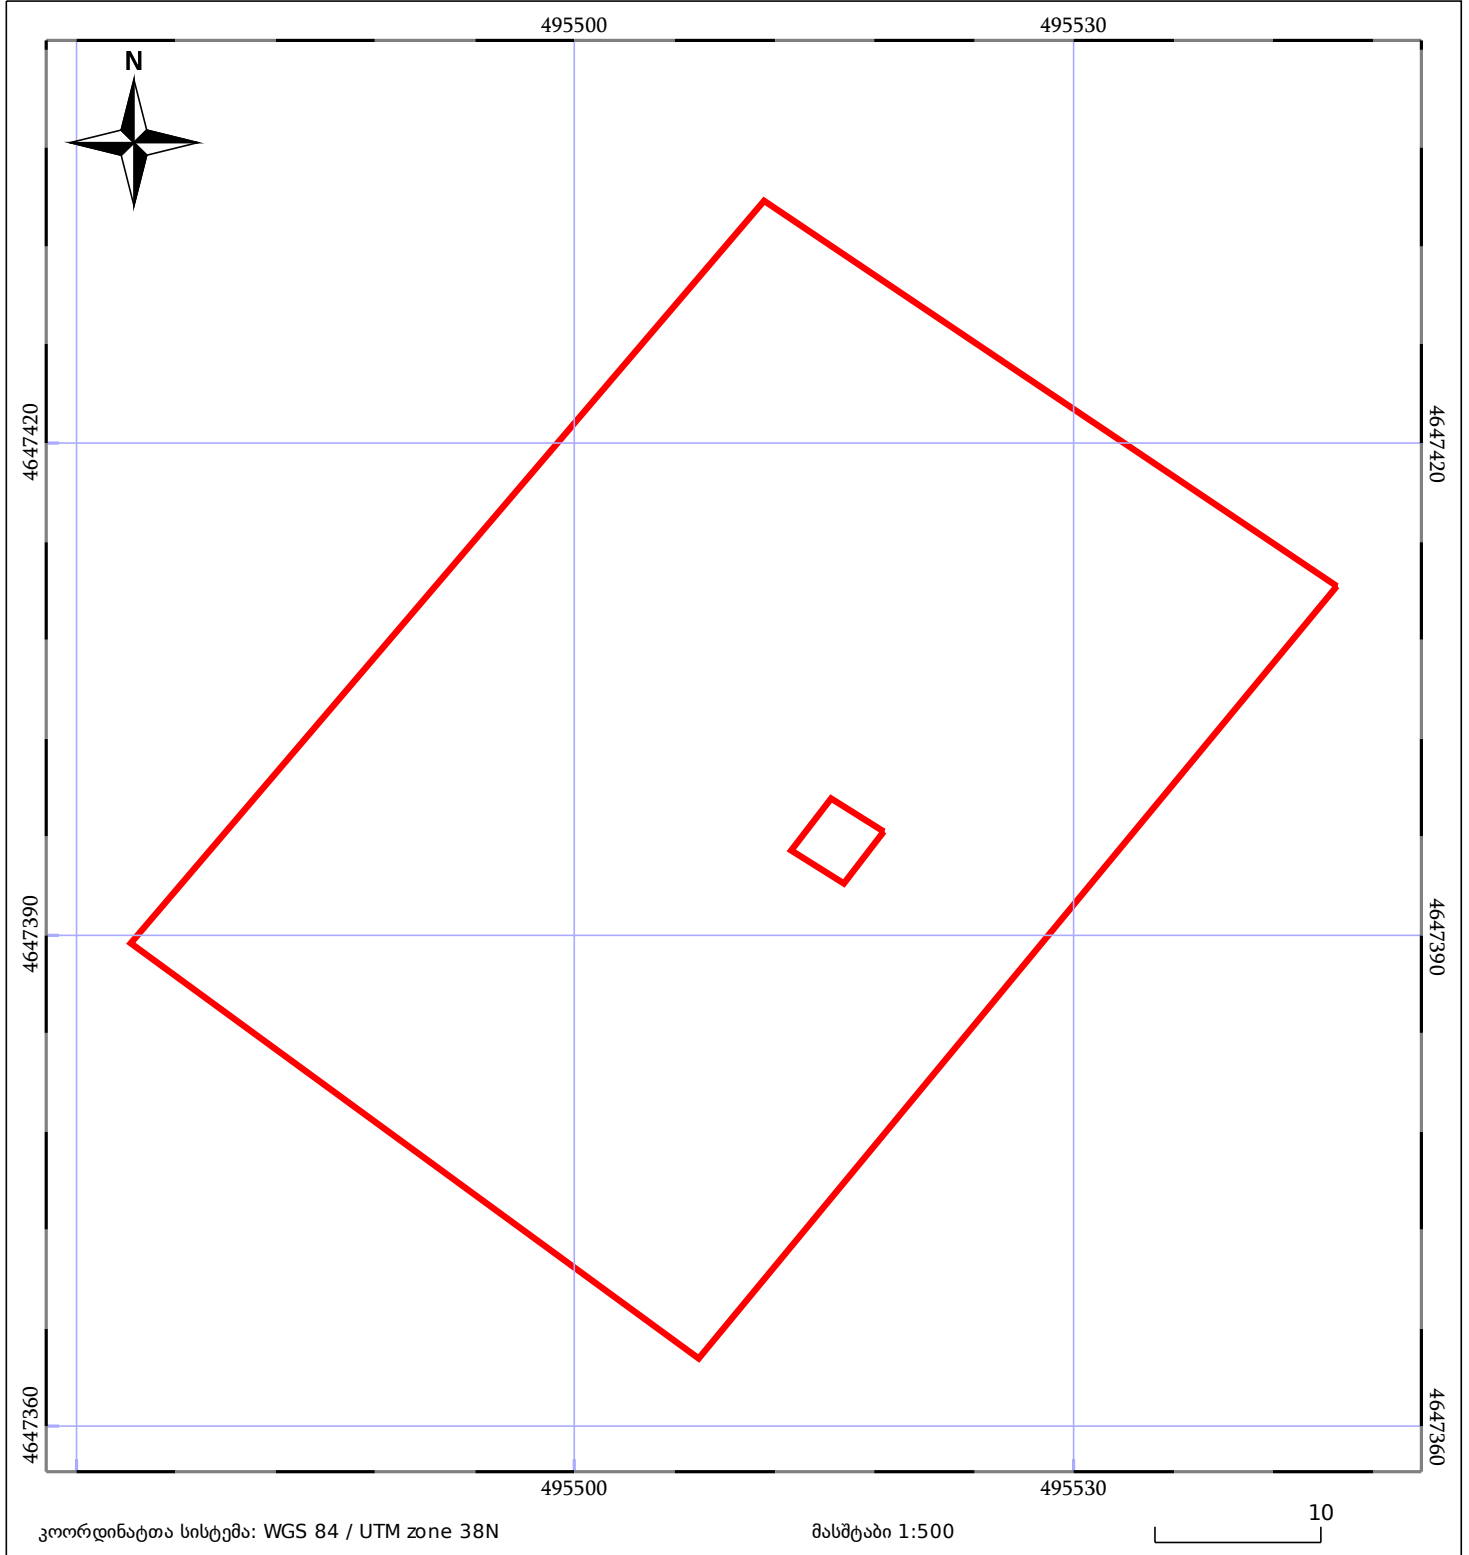

საკადასტრო გეგმა

საჯარო რეესტრის ეროვნული
სააგენტო

საკადასტრო კოდი: **73.09.23.934**

ნაკვეთის დანიშნულება:

სასოფლო-სამეურნეო

განცხადების ნომერი: **882020126895**

ფართობი:

2500 კვ.მ (WGS 84 / UTM zone 38N)

მომზადების თარიღი: **13/10/2020**

მშენებარე ნაგებობა	ნაკვეთის საკადასტრო საზღვარი	შენობა/ნაგებობა
მშენებარე ნაგებობა	ტყის ფონდი	ვალდებულება
საზღვრული ნაგებობა		