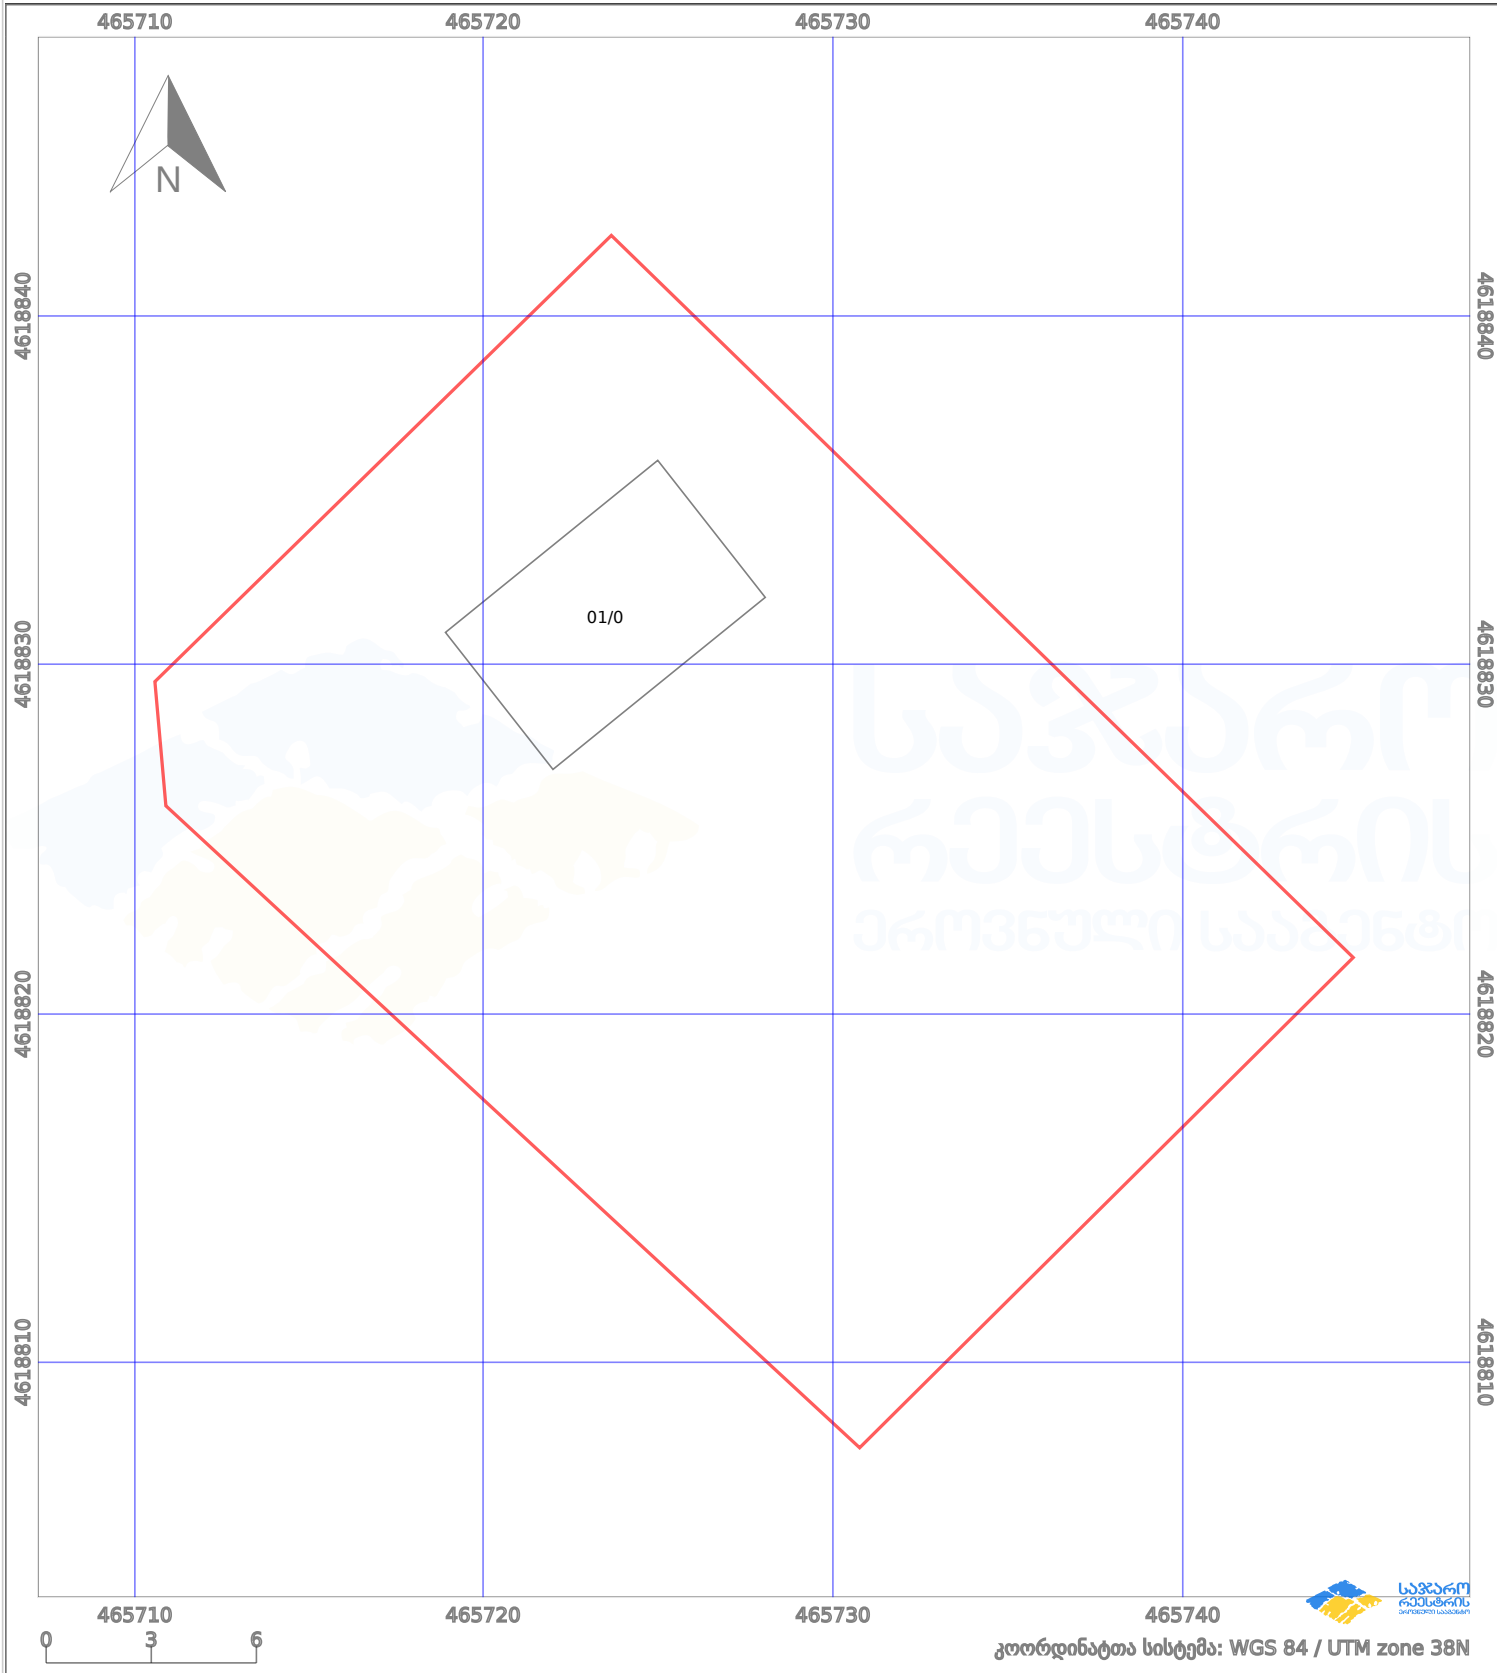

საკადასტრო გეგმა

საქართველოს რეესტრის ეროვნული სააგენტო

საკადასტრო კოდი:

84.20.41.623

ნაკვეთის დანიშნულება:

სასოფლო-სამეურნეო

განცხადების ნომერი:

882026392094

ფართობი:

600 კვ.მ (WGS 84 / UTM zone 38N)

მომზადების თარიღი:

18/05/2026

პირობითი აღნიშვნები:

	ნაკვეთის საზღვარი		მშენებარე ნაგებობა		02/4	ამენებული ნაგებობა		მინისქვეშა ნაგებობა
	საზღვრის ნაგებობა		ტყის ფონდი			ვალდებულება		ქარსაფარი ბოლი