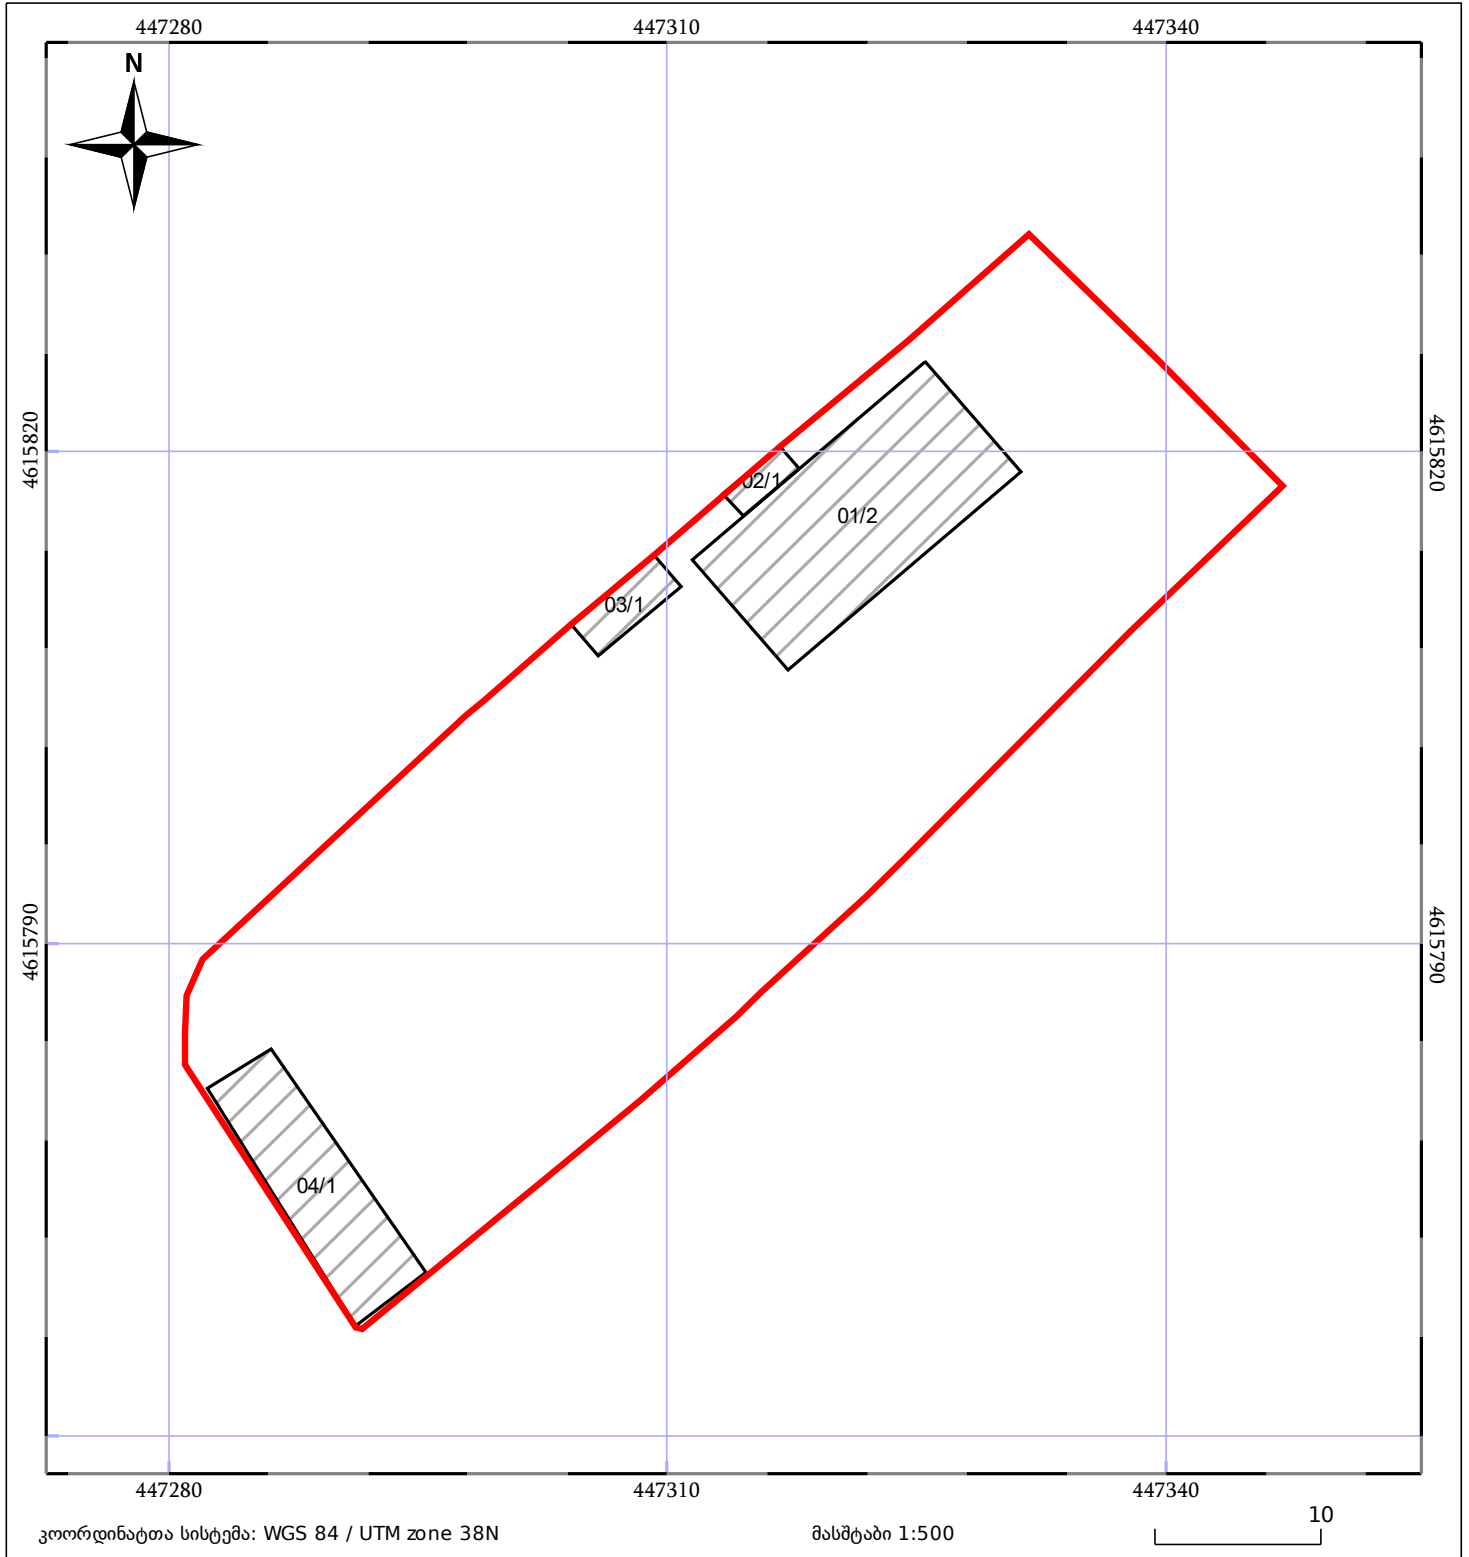

# საკადასტრო გეგმა

საჯარო რეესტრის ეროვნული  
სააგენტო

საკადასტრო კოდი: **84.18.37.132.044**

ნაკვეთის დანიშნულება:

სასოფლო-სამეურნეო(საკარმიდამო)

განცხადების ნომერი: **892018780343**

ფართობი:

**1714 კვ.მ (WGS 84 / UTM zone 38N)**

მომზადების თარიღი: **03/10/2018**

05/25	მშენებარე ნაგებობა		ნაკვეთის საკადასტრო საზღვარი	05/25	შენობა/ნაგებობა
	სამობრივი ნაგებობა		ტყის ფონდი		ვალდებულება