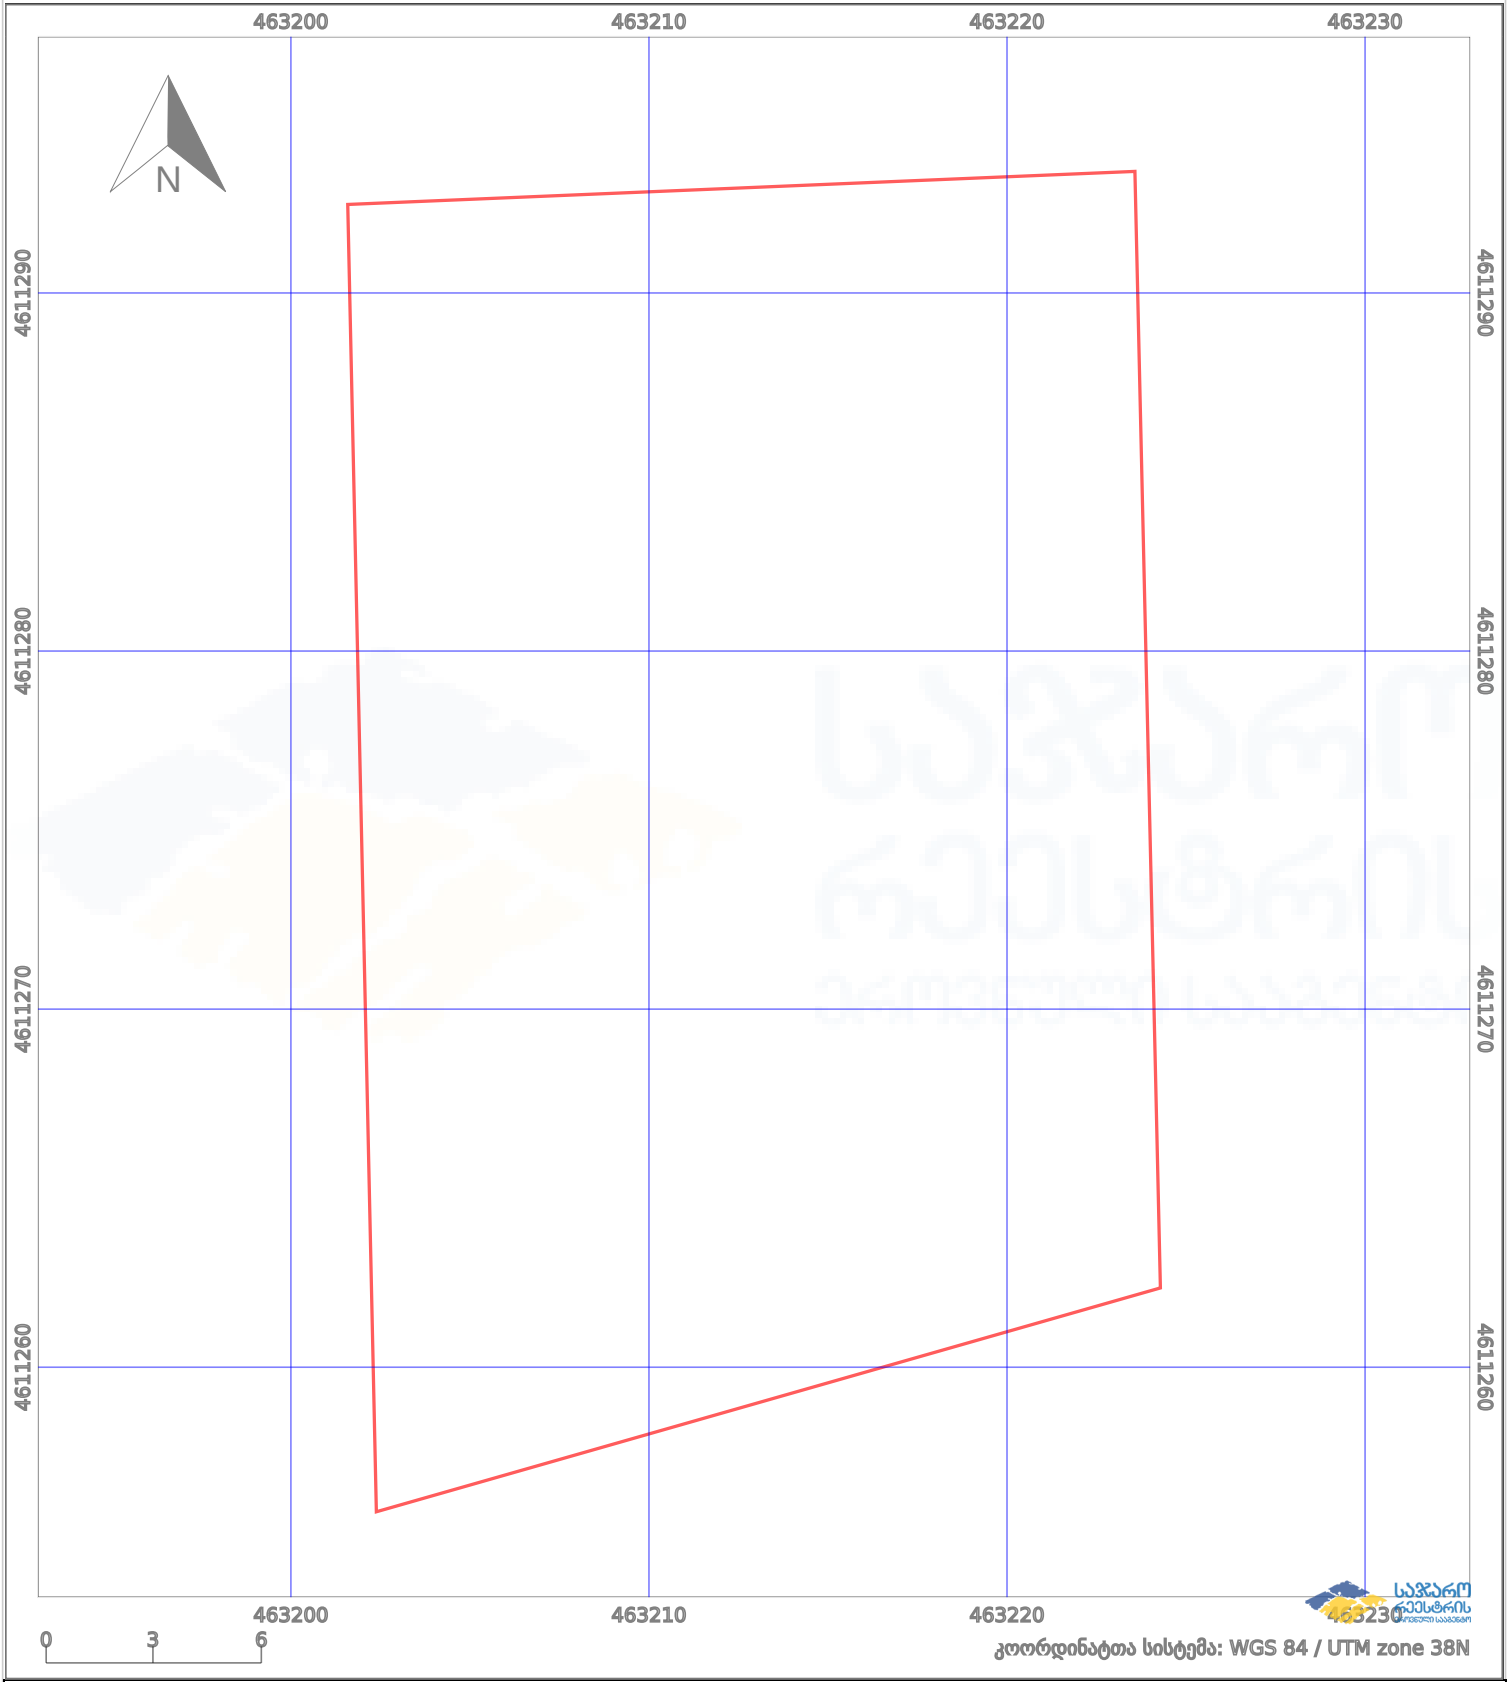

საკადასტრო გეგმა

საქართველოს ეროვნული სააგენტო

საკადასტრო კოდი:

84.20.54.149

ნაკვეთის დანიშნულება:

სასოფლო-სამეურნეო(საკარმიდამო)

განცხადების ნომერი:

882022303169

ფართობი:

745 კვ.მ (WGS 84 / UTM zone 38N)

მომზადების თარიღი:

10/05/2022

პირობითი აღნიშვნები:

	ნაკვეთის საზღვარი		მშენებარე ნაკებობა		აშენებული ნაკებობა		ქარსაფარი ზოლი
	საზომრივი ნაკებობა		ტყის ფონდი		ვალდებულება		