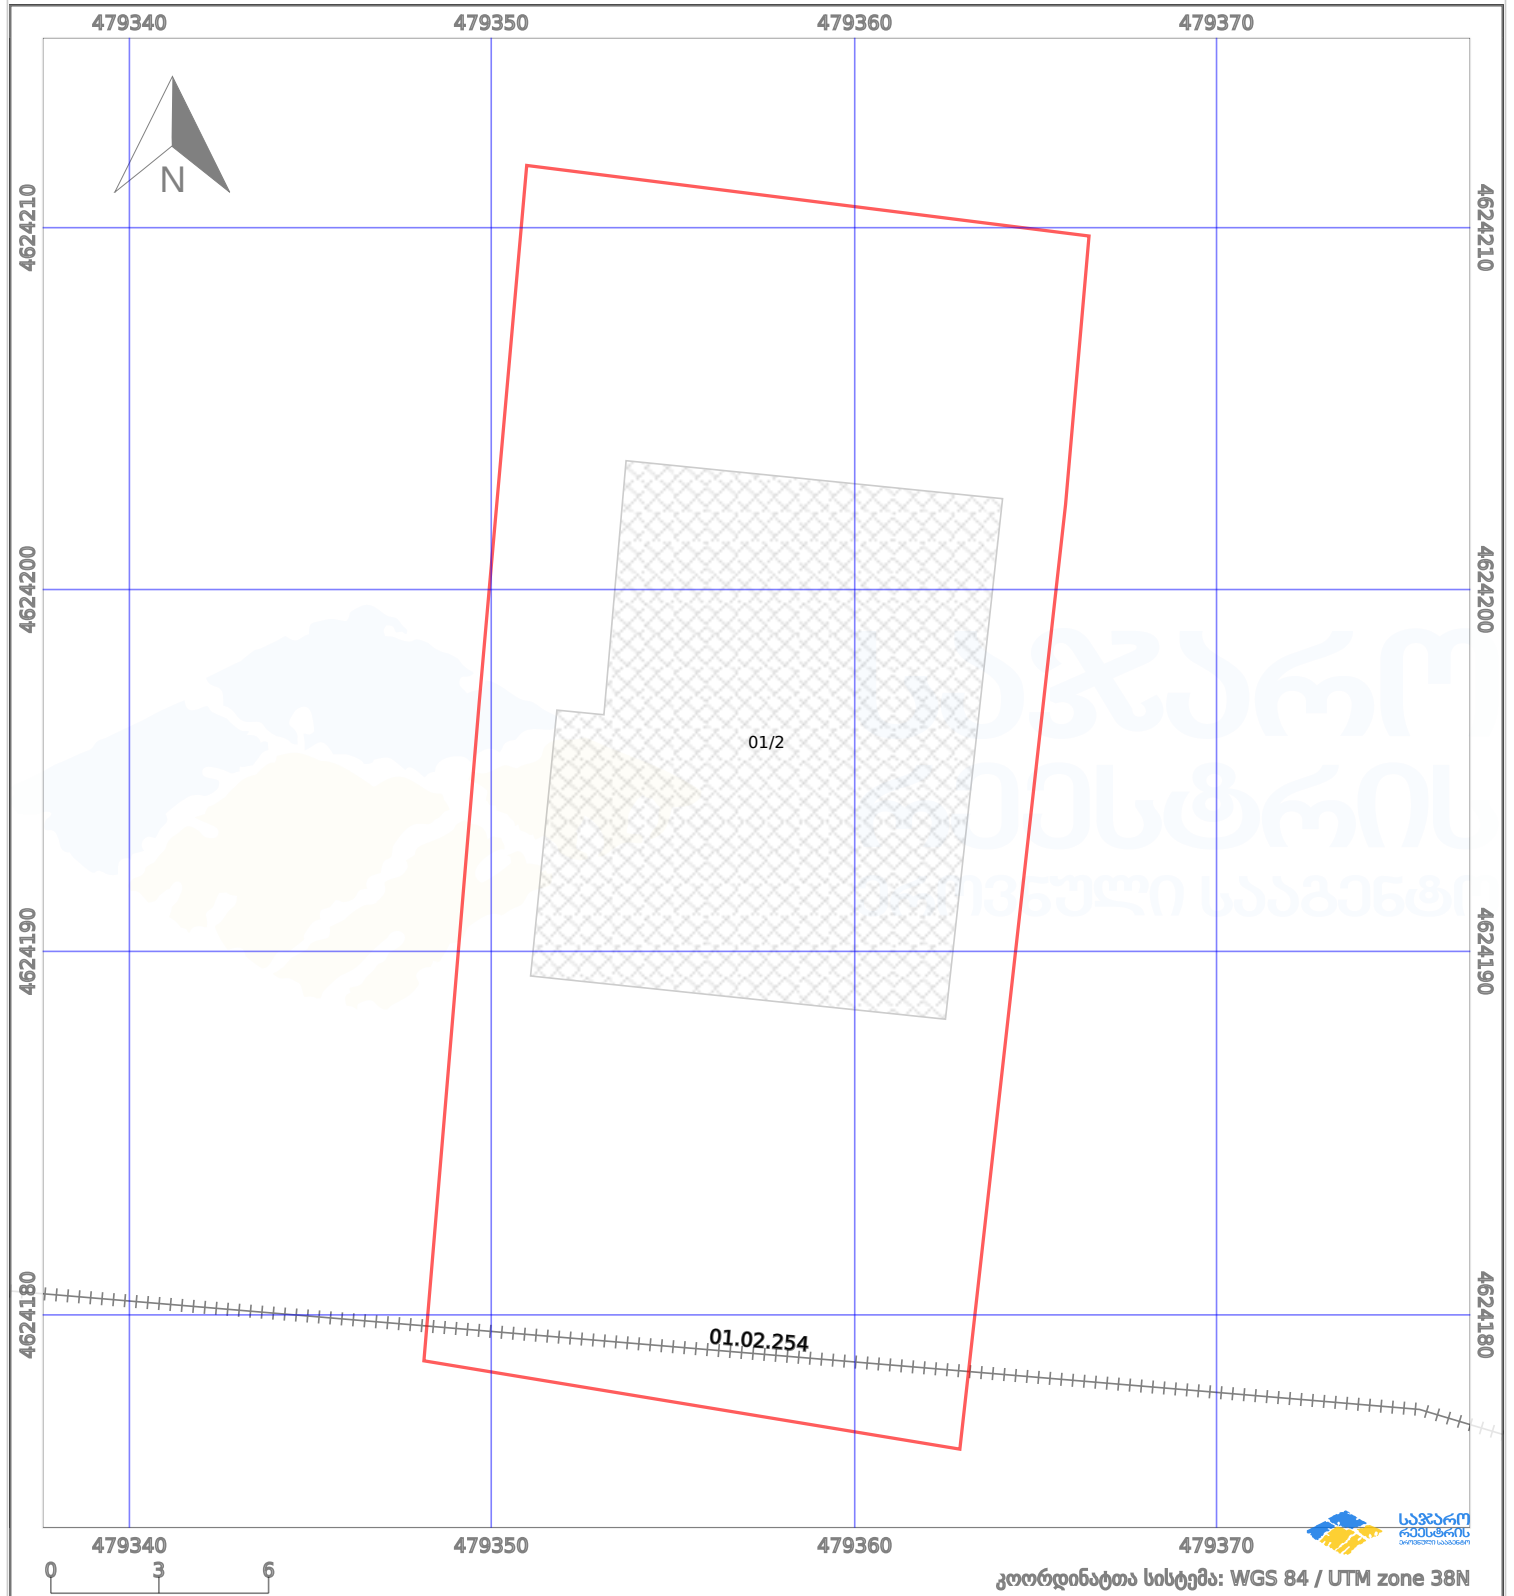

# საინფორმაციო ბარათი

მომზადების თარიღი: 28/03/2025

საკადასტრო კოდი: 01.72.14.064.037

განცხადების ნომერი: 882025234581

კოორდინატთა სისტემა: WGS 84 / UTM zone 38N

პირობითი აღნიშვნები:

ნაკვეთის საზღვარი	მშენებარე ნაკებობა	აშენებული ნაკებობა	მიწისქვეშა ნაკებობა	ვალდებულება
საზოგადოებრივი ნაკებობა	მშენებარე ნაკებობა (სამშ.დოკ.გარეშე)	აშენებული ნაკებობა (სამშ.დოკ.გარეშე)	მიწისქვეშა ნაკებობა (სამშ.დოკ.გარეშე)	ტყის ფონდი

## მინის ნაკვეთი

- 📍 მისამართი: ქალაქი თბილისი, სოფელი დიდოში, იროდიონ სურგულაძის ქუჩა, N 33
- 📖 ნაკვეთის დანიშნულება: სასოფლო-სამეურნეო
- 🏠 ფართობი: 514 კვ.მ.