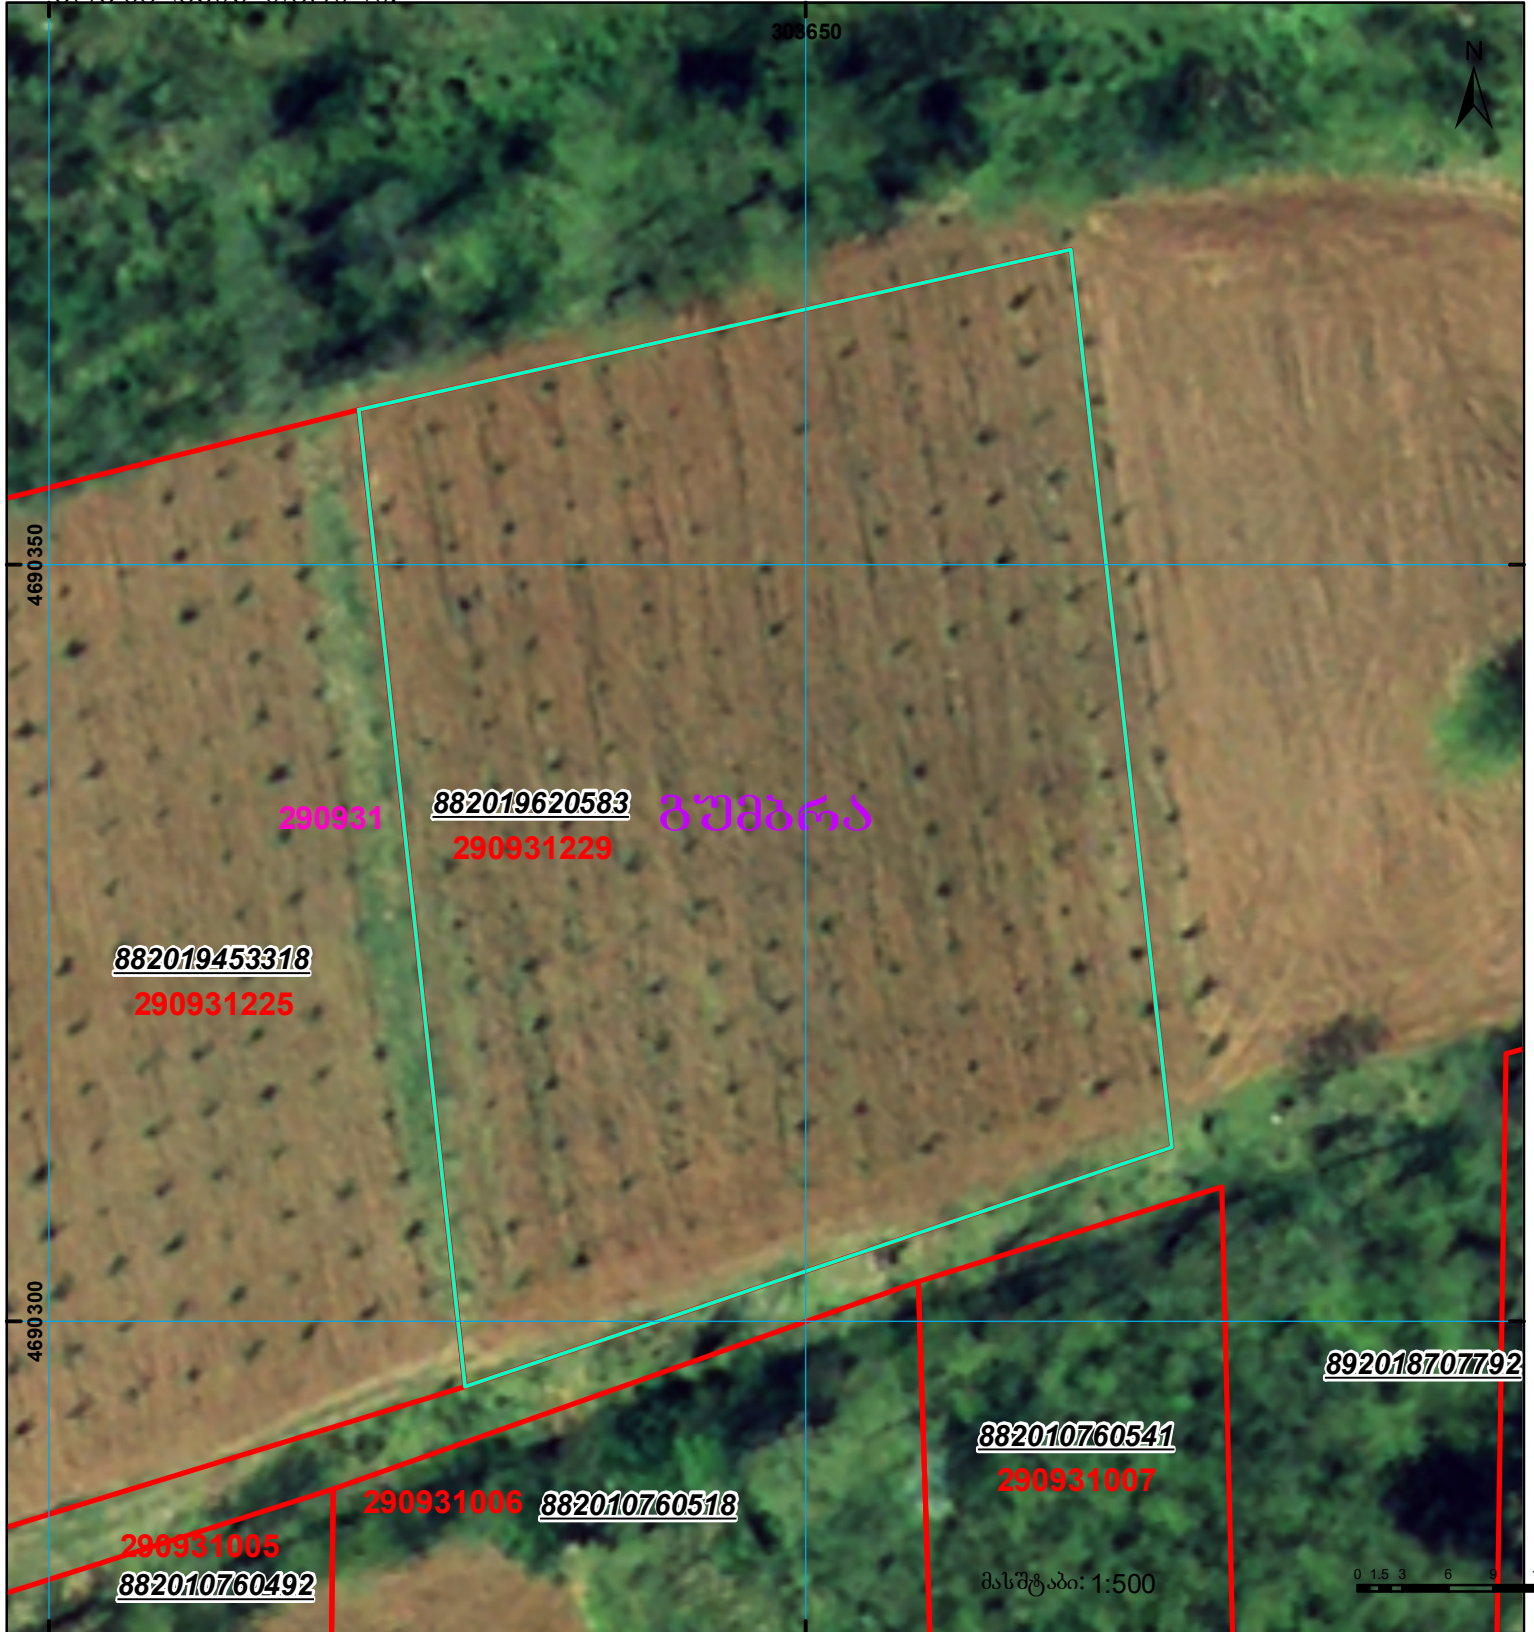

მიწის ნაკვეთის საკადასტრო კოდი: 29 09 31 229  
 განცხადების რეგისტრაციის ნომერი: 882019620583  
 მიწის ნაკვეთის ფართობი: 2995 კვ.მ.  
 დანიშნულება:  
 კატეგორია:  
 მომზადების თარიღი: 31.07.19

	შენიშნული ნაკვეთი, პირობითი ნომერი/სართულიანობა		ვალდებულება		საზოგადოებრივი ნაკვეთი	 0 1.5 3 6 9 12 Met 0.00 UTM (საერთაშორისო) სისტემის კოორდ.
	მიწის ნაკვეთის საკადასტრო საზღვარი		შუენებარე ნაკვეთი			