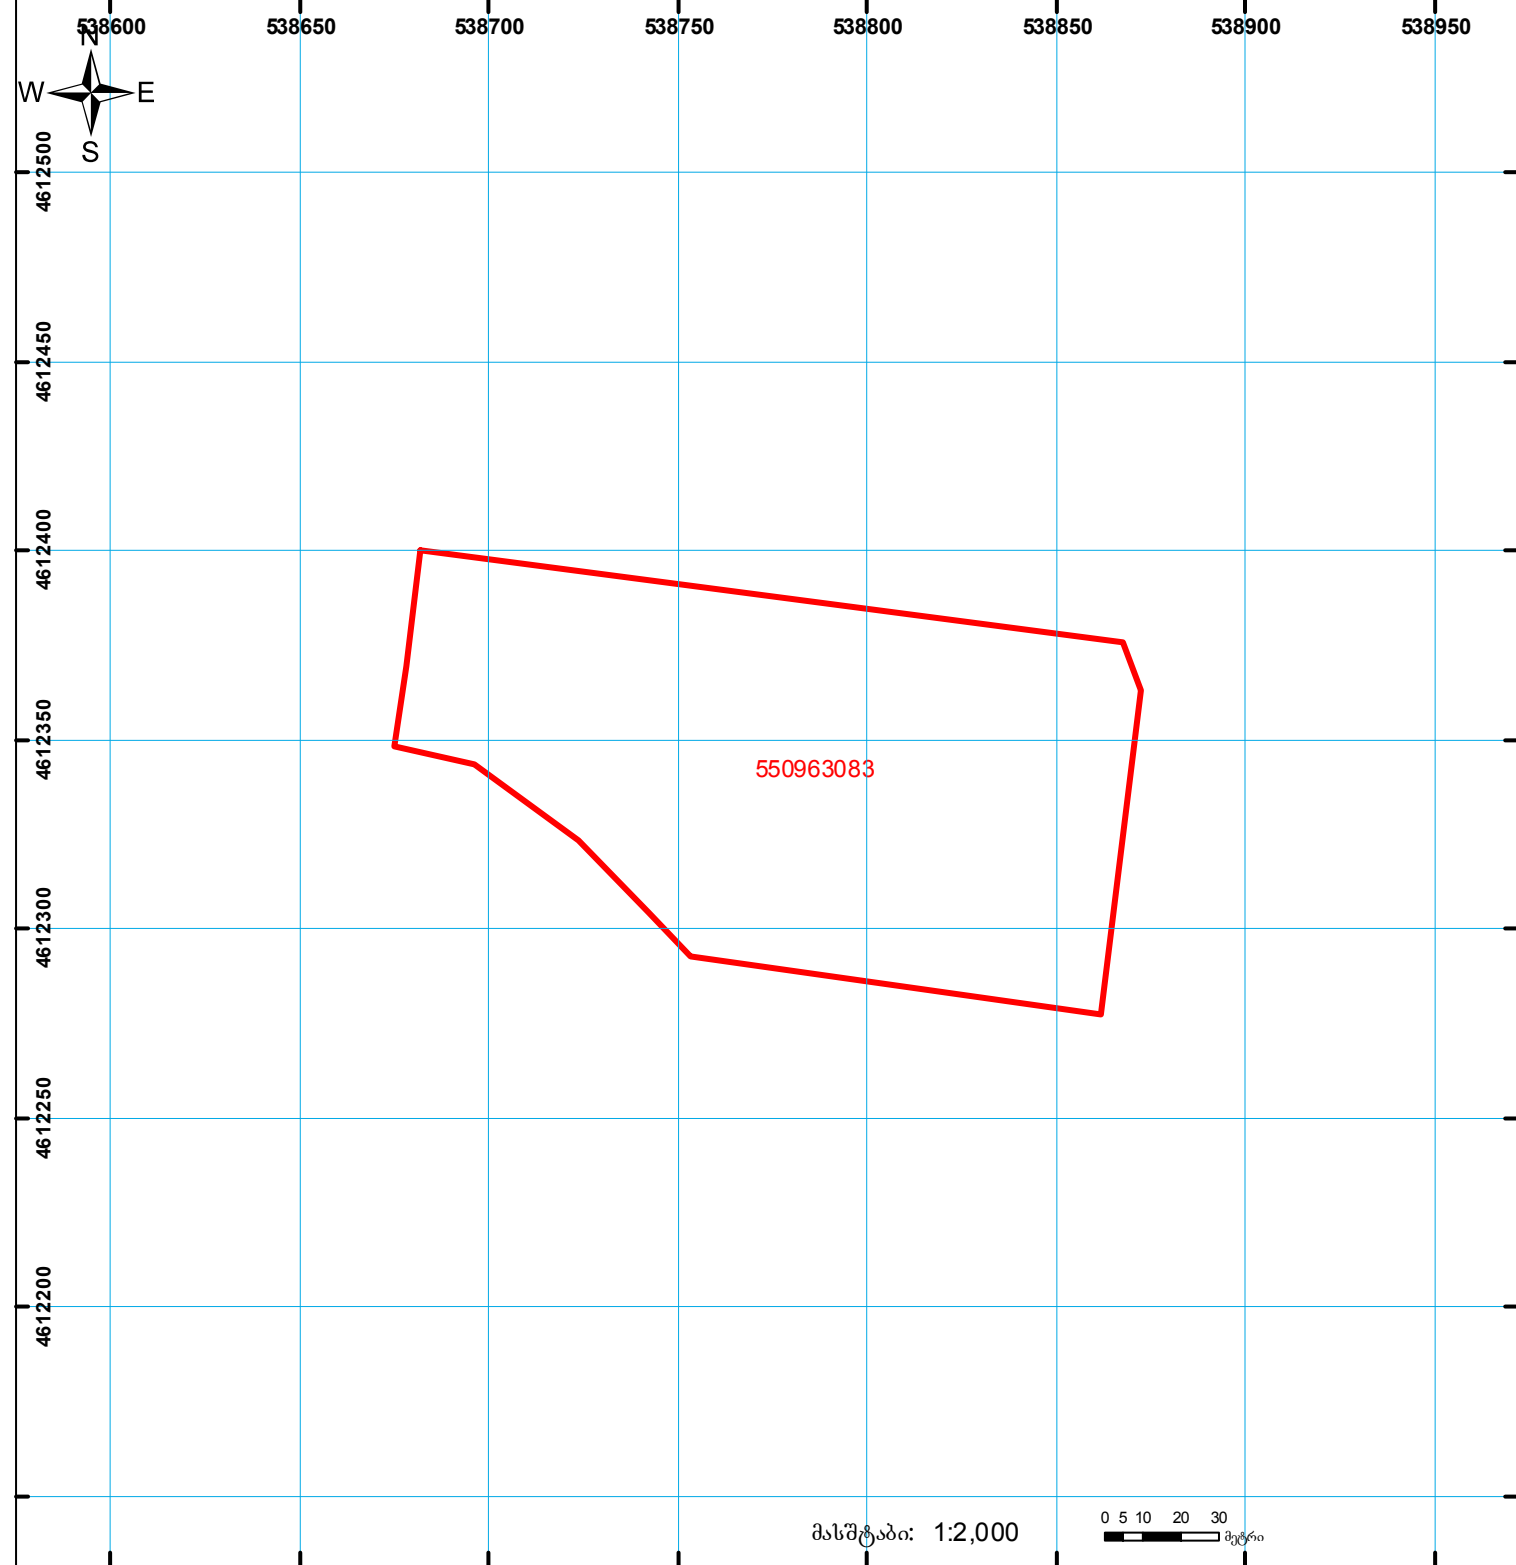

საქართველოს იუსტიციის სამინისტრო  
საჯარო რეესტრის ეროვნული სააგენტო  
საკადასტრო ბუბმა

მიწის ნაკვეთის საკადასტრო კოდი: 55 09 63 083  
ბანცხალების რეგისტრაციის ნომერი: 882013024589  
მიწის ნაკვეთის ფართობი: 16397 კვ.მ.  
ღანიშნულება: სასოფლო-სამეურნეო  
კატეგორია:  
მომზადების თარიღი: 24.01.2013

	შენიშნა-ნაგებობა, პირობითი ნომერი/სართულიანობა		ვალდებულება		საზოგადოებრივი ნაგებობა
	მიწის ნაკვეთის საკადასტრო საზღვარი		მშენებარე ნაგებობა		სახელმწიფო ტყის ფონდი