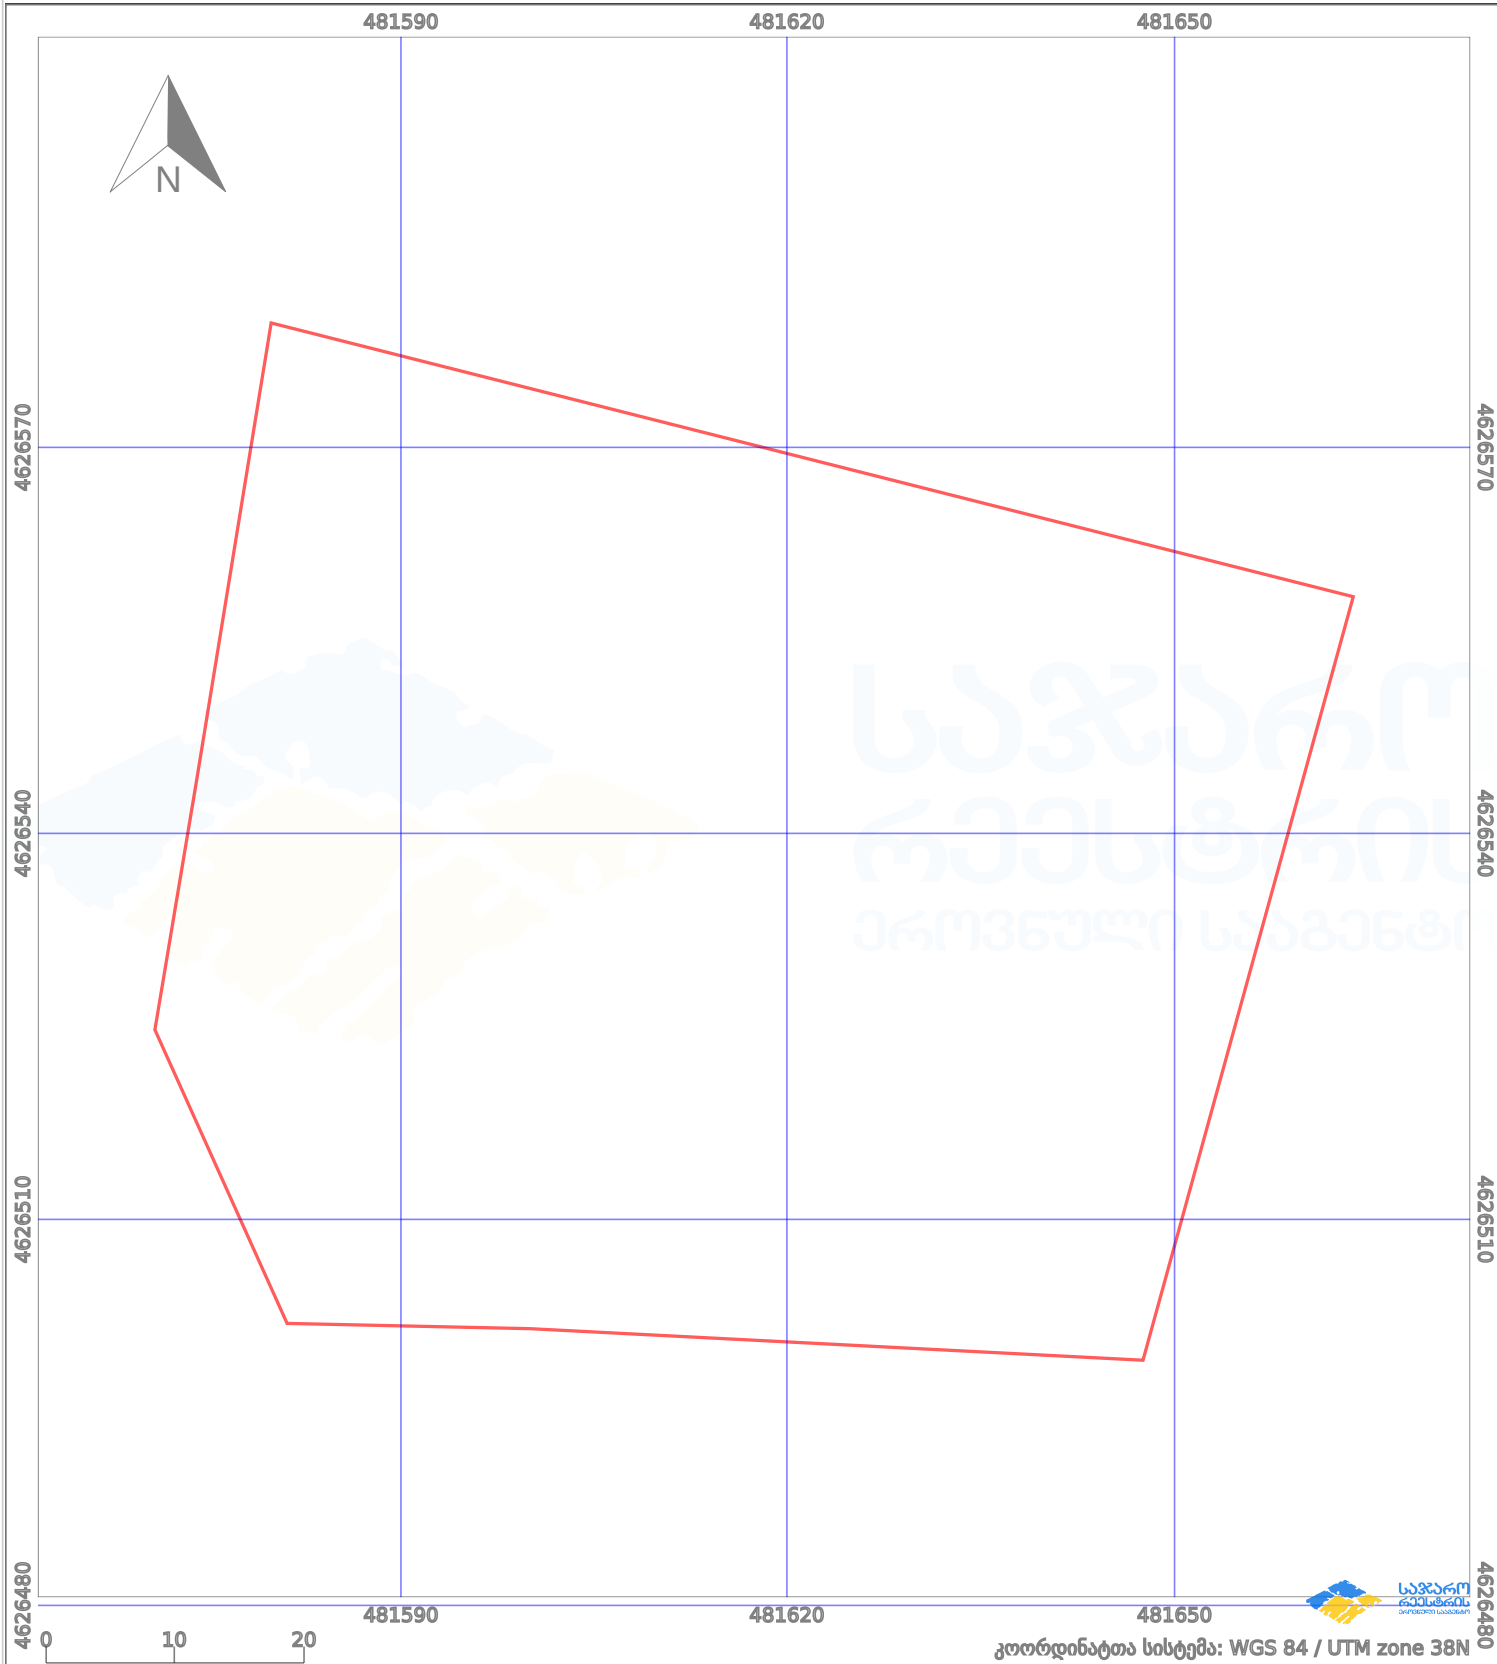

საკადასტრო გეგმა

საქართველოს რეესტრის ეროვნული სააგენტო

საკადასტრო კოდი: **01.72.14.234.013**

ნაკვეთის დანიშნულება:

არასასოფლო სამეურნეო

განცხადების ნომერი: **882023393982**

ფართობი:

5612 კვ.მ (WGS 84 / UTM zone 38N)

მომზადების თარიღი: **21/04/2023**

პირობითი აღნიშვნები:

- | | | | | | | | |
|--|--------------------|--|--------------------|--|--------------------|--|----------------|
| | ნაკვეთის საზღვარი | | მშენებარე ნაკებობა | | აშენებული ნაკებობა | | ქარსაფარი ზოლი |
| | საზომრივი ნაკებობა | | ტყის ფონდი | | ვალდებულება | | |