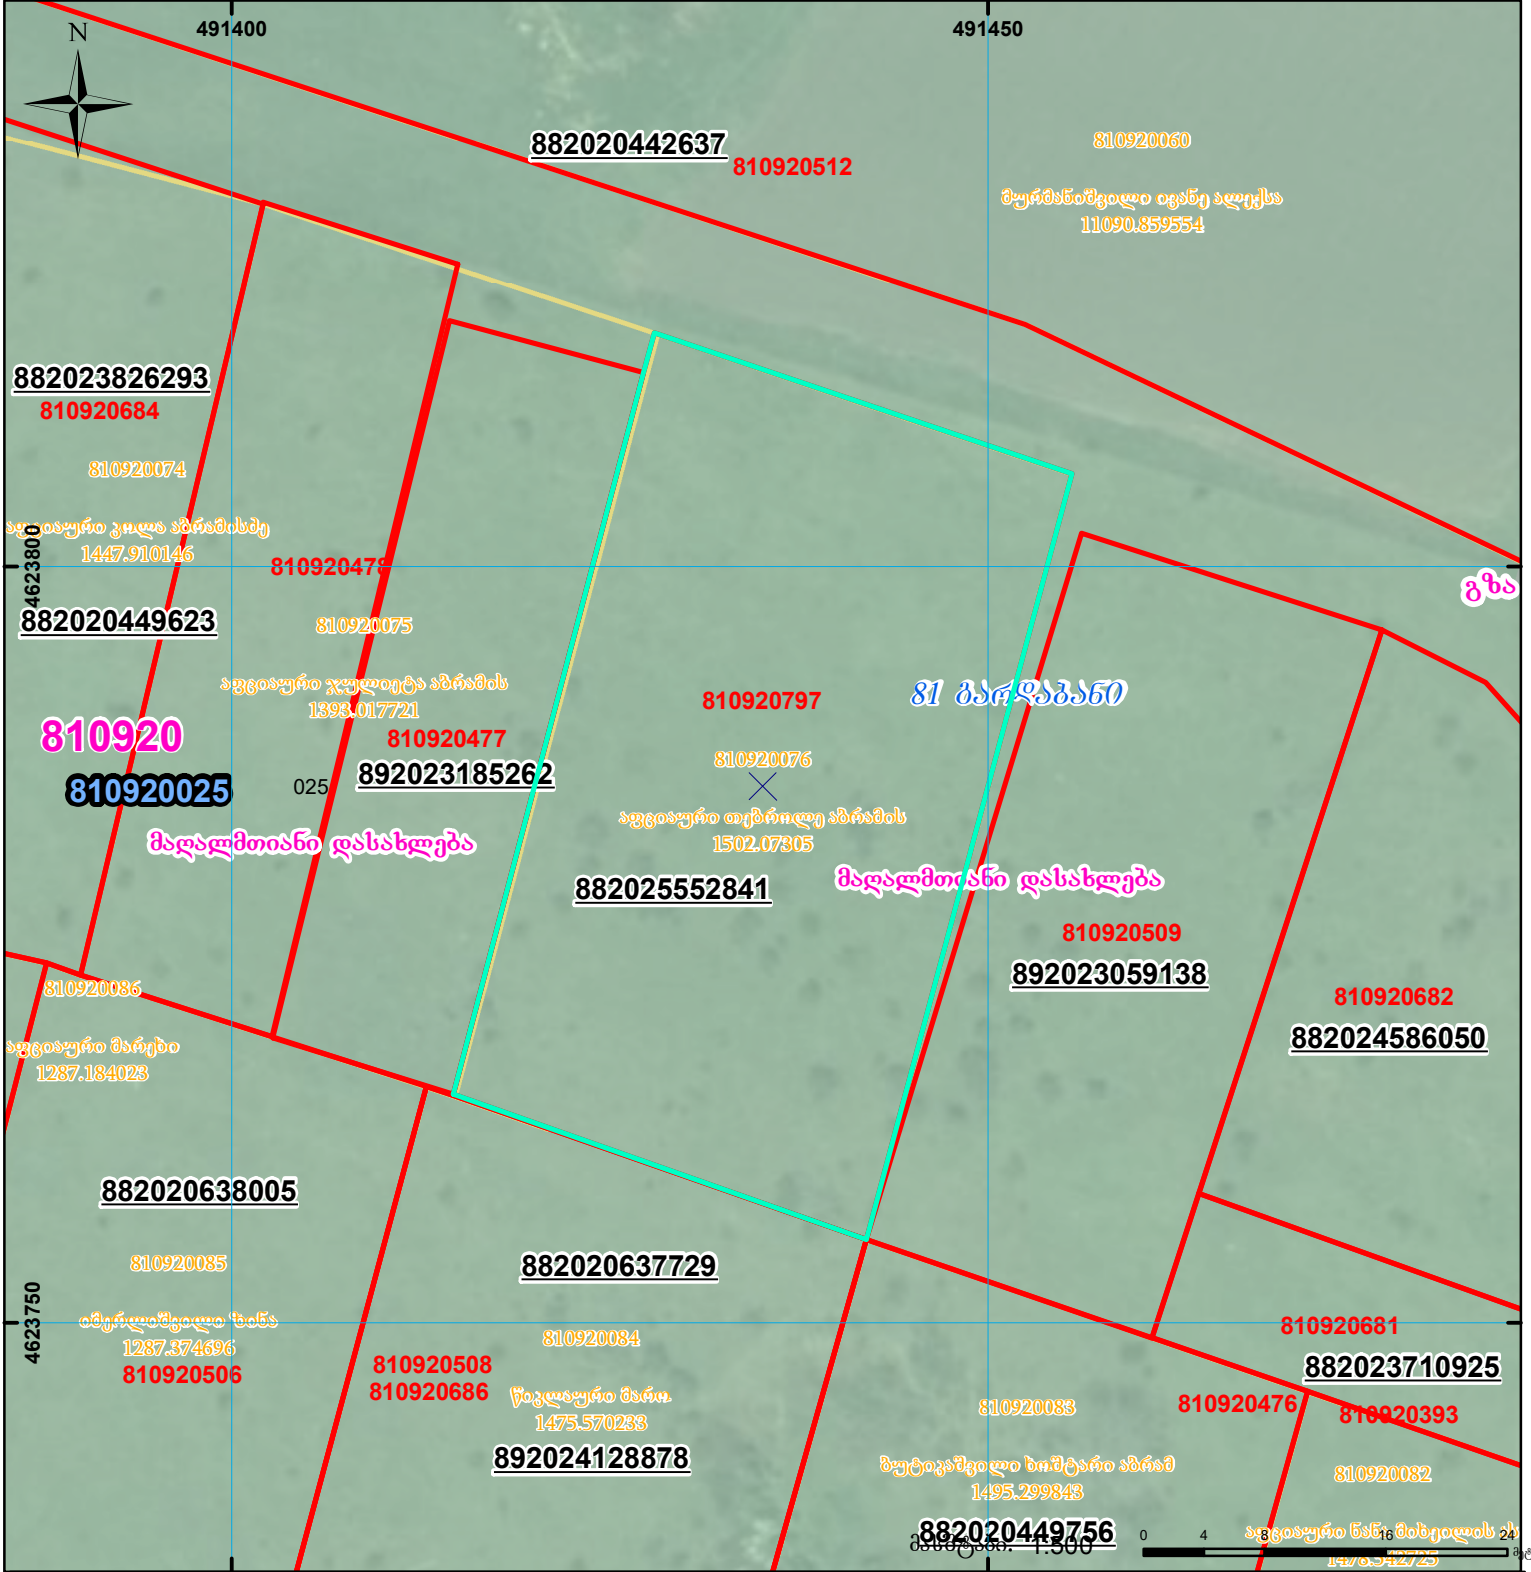

მიწის ნაკვეთის საკადასტრო კოდი: **810920797**
 განცხადების რეგისტრაციის ნომერი: **882025552841**
 მიწის ნაკვეთის ფართობი: **1513 კვ.მ.**
 დანიშნულება:
 მომზადების თარიღი: **21.07.25**

	შენიშნული ნაკვეთი, პირობითი ნომერი/სართულიანობა		კალდებულება		სარეგისტრაციო წარმოდგენილი ნაკვეთი
	მიწის ნაკვეთის საკადასტრო საზღვარი		შუენებარე ნაკვეთი		საზოგადოებრივი ნაკვეთი

UTM (საერთაშორისო) სისტემის კოორდ.