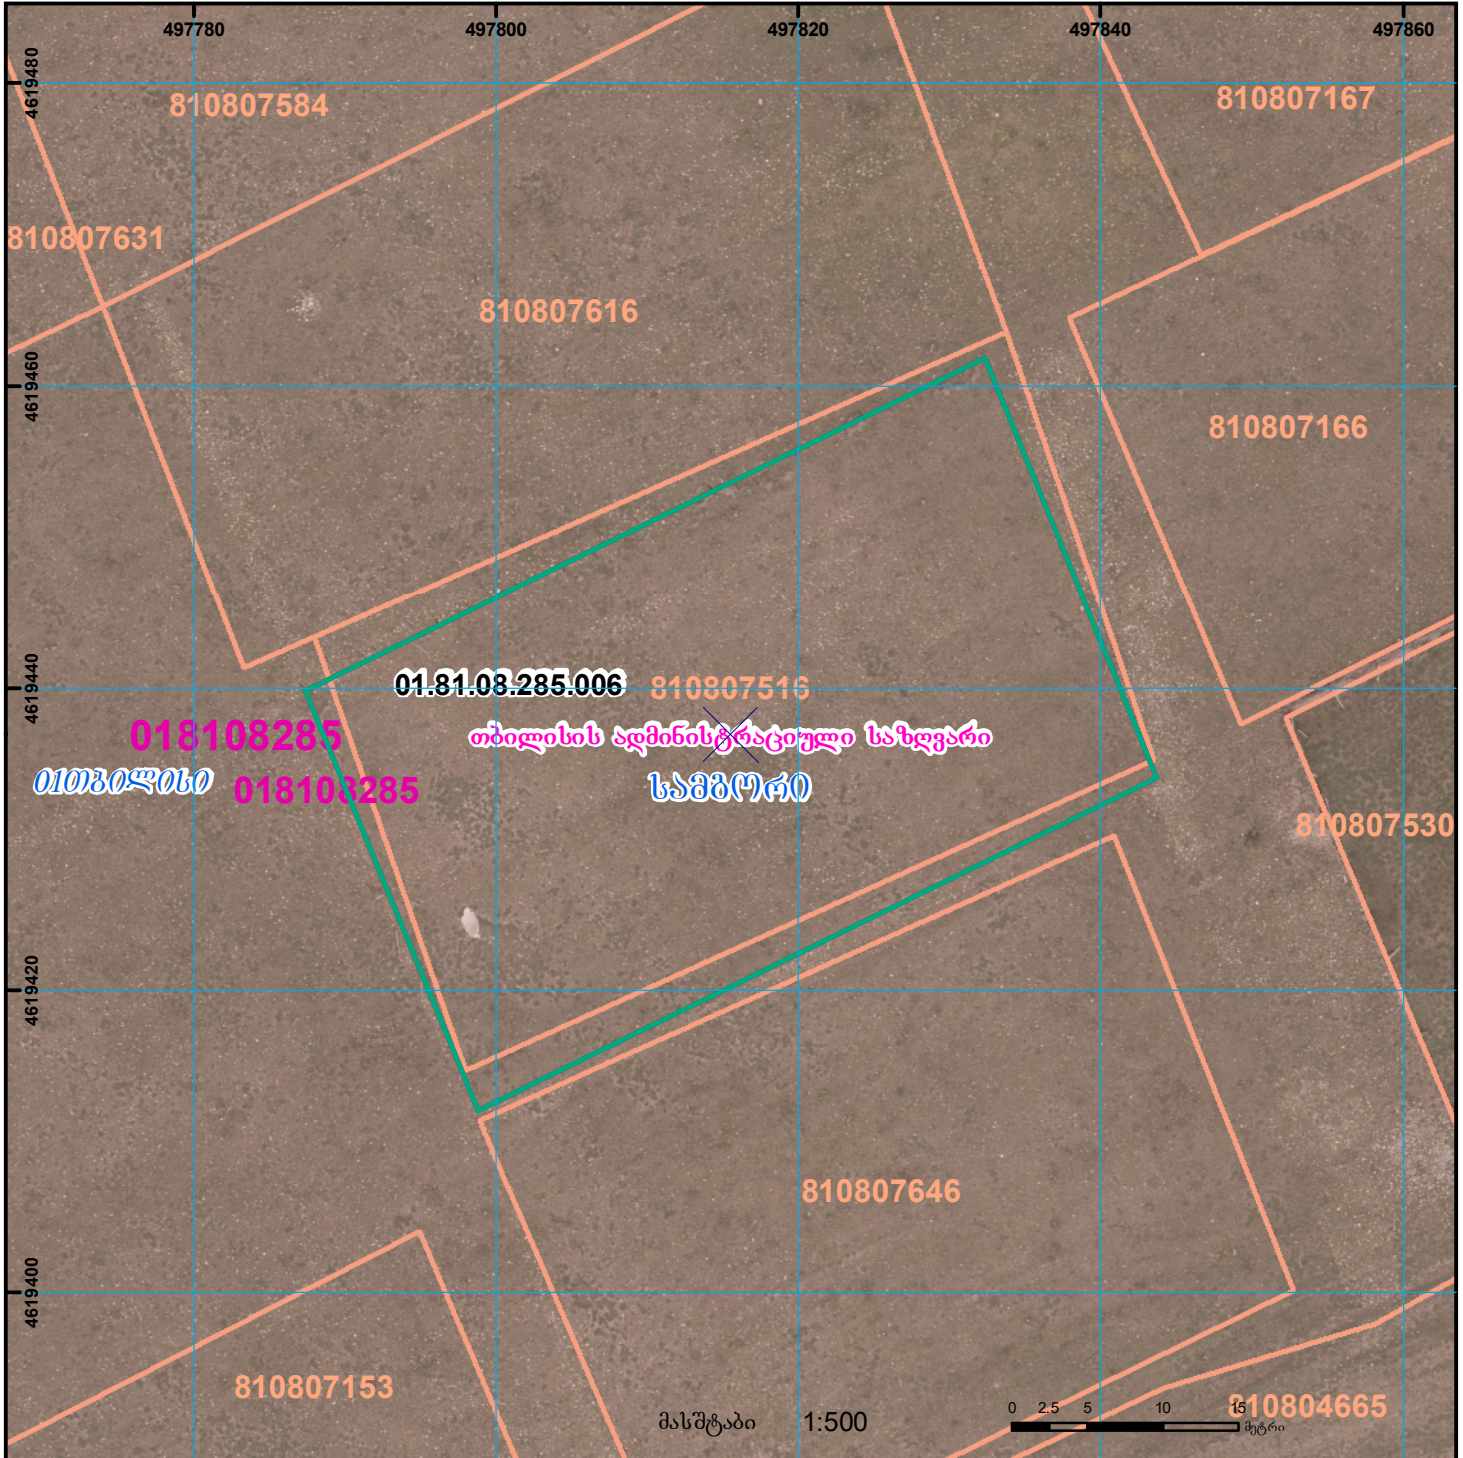

ნაკვეთი იცვლის მდებარეობას 1/3-ზე ნაკლებად
ფართობი არ იცვლება

სღმება 81.08.07.516 კოდის ცვლილება
იცვლება კოდი, რაღვან ნაკვეთი სვდება თბილისის ადმინისტრაციულ საზღვარში.

მიწის ნაკვეთის საკადასტრო კოდი: 01.81.08.285.006
ბანცსაღვბის რეგისტრაციის ნომერი: 882022882728
მიწის ნაკვეთის ფართობი: 1500 კვ.მ.
მომზადების თარიღი: 29.11.22

	უენობა-ნაგებობა, პირობითი ნომერი/სართულიანობა		ვალდებულება		საზობრივი ნაგებობა	UTM (საერთაშორისო) სისტემის კოორდ.
	მიწის ნაკვეთის საკადასტრო საზღვარი		მშენებარე ნაგებობა		მიწისქვეშა ნაგებობა	