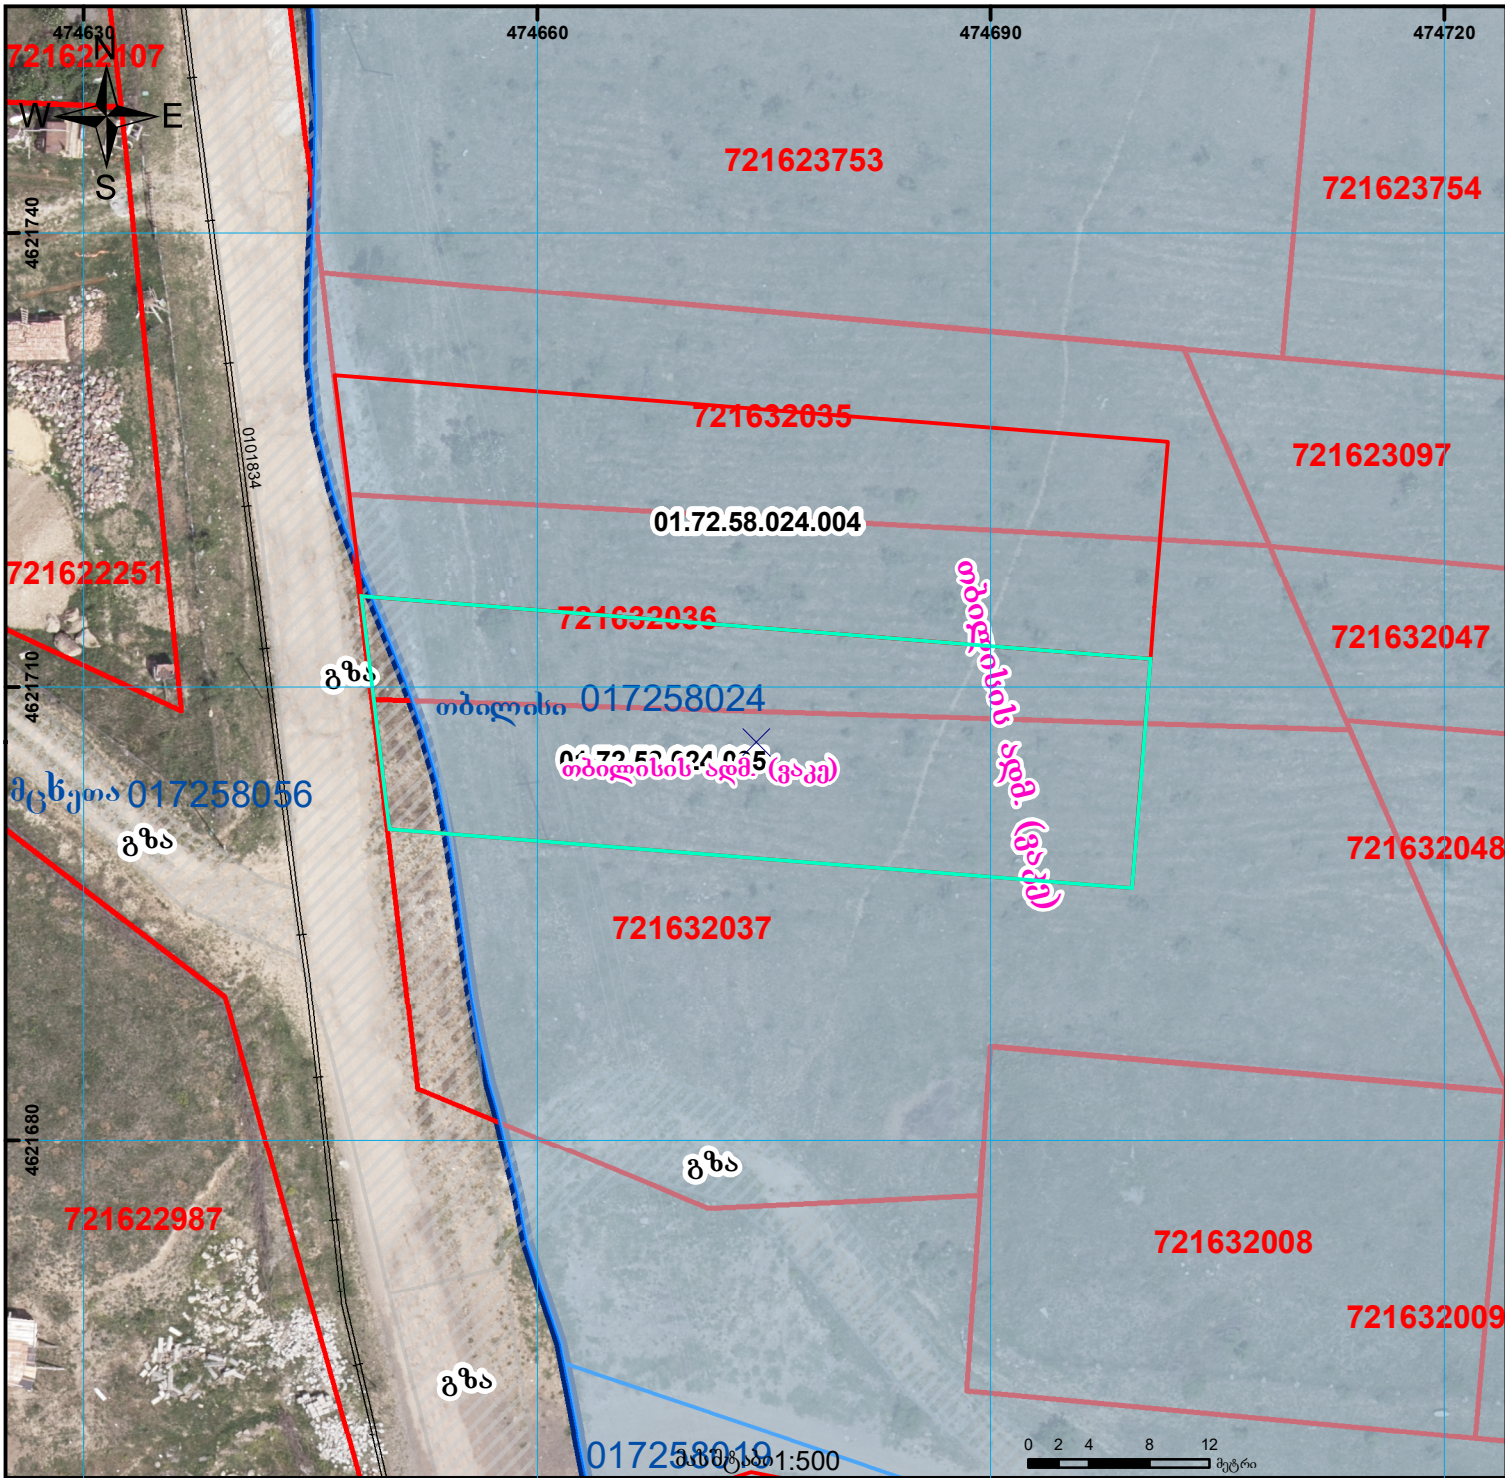

იცვლება კოდი
 ნაკვეთი იცვლის მდებარეობას 1/3 ზე მეტად
 განიხილეთ 882023059944 განაცხადთან ერთად
 ზედღებაა რეგისტრირებულ მონაცემთან : 72.16.32.037

მიწის ნაკვეთის საკადასტრო კოდი: 01.72.58.024.005
 განცხადების რეგისტრაციის ნომერი: 882023059911
 მიწის ნაკვეთის ფართობი: 775 კვ.მ.

მომზადების თარიღი 25.01.23

	შენიშნული ნაკვეთი, პირობითი ნომერი/სართულიანობა		ვაღდებულება		საზოობრივი ნაკვეთი
	მიწის ნაკვეთის საკადასტრო საზღვარი		მშენებარე ნაკვეთი		მიწისქვეშა ნაკვეთი