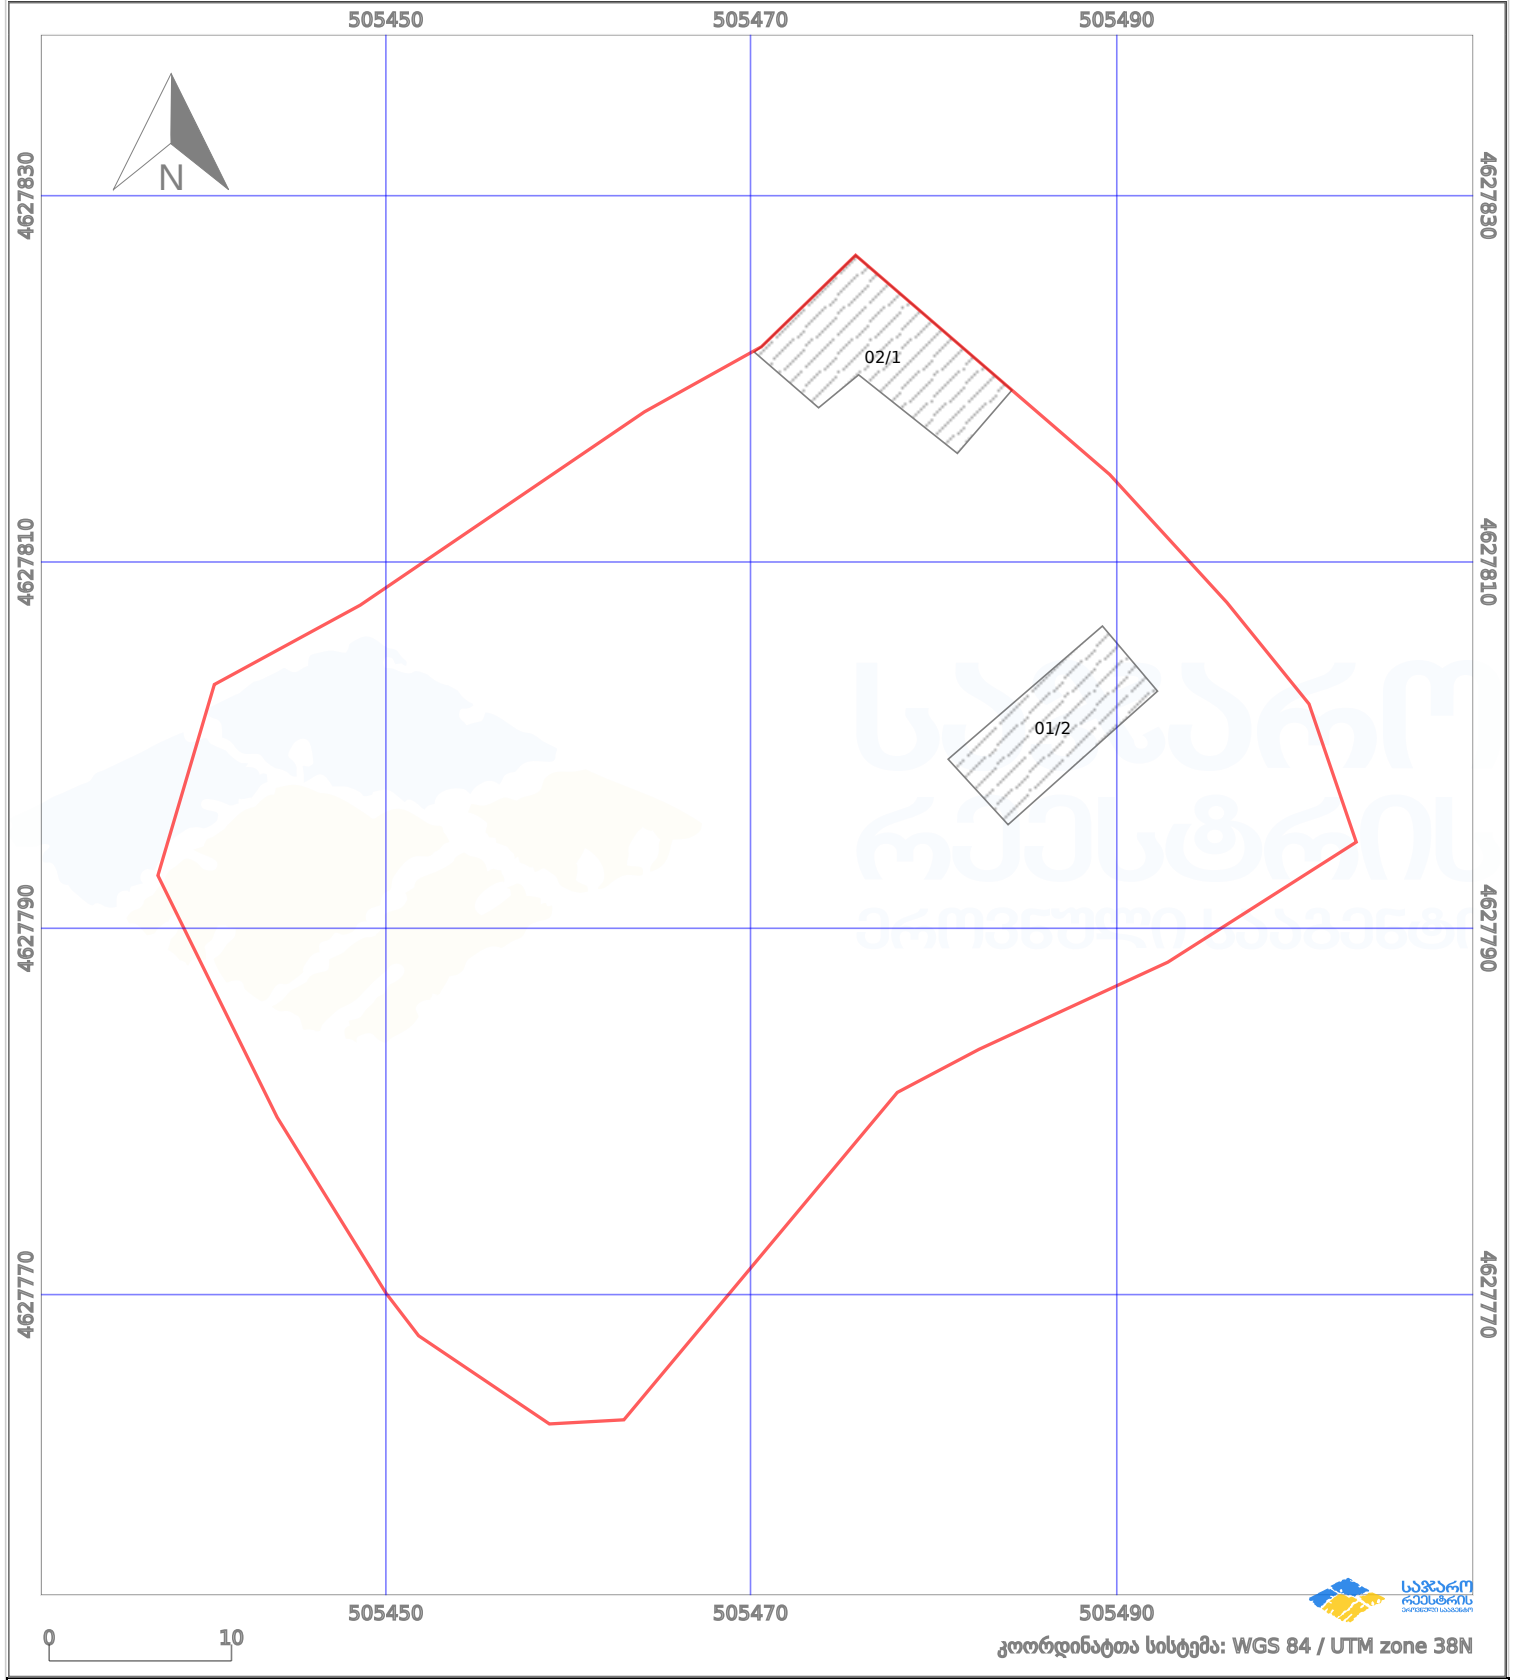

საკადასტრო გეგმა

საქართველოს რეესტრის ეროვნული სააგენტო

საკადასტრო კოდი:

81.11.01.185

ნაკვეთის დანიშნულება:

სასოფლო-სამეურნეო

განცხადების ნომერი:

882025651203

ფართობი:

2295 კვ.მ (WGS 84 / UTM zone 38N)

მომზადების თარიღი:

17/06/2025

პირობითი აღნიშვნები:

	ნაკვეთის საზღვარი		მშენებარე ნაგებობა		02/4	ამენებული ნაგებობა		მინისქვეშა ნაგებობა
	საზღვრის ნაგებობა		ტყის ფონდი			ვალდებულება		ქარსაფარი ბოლი