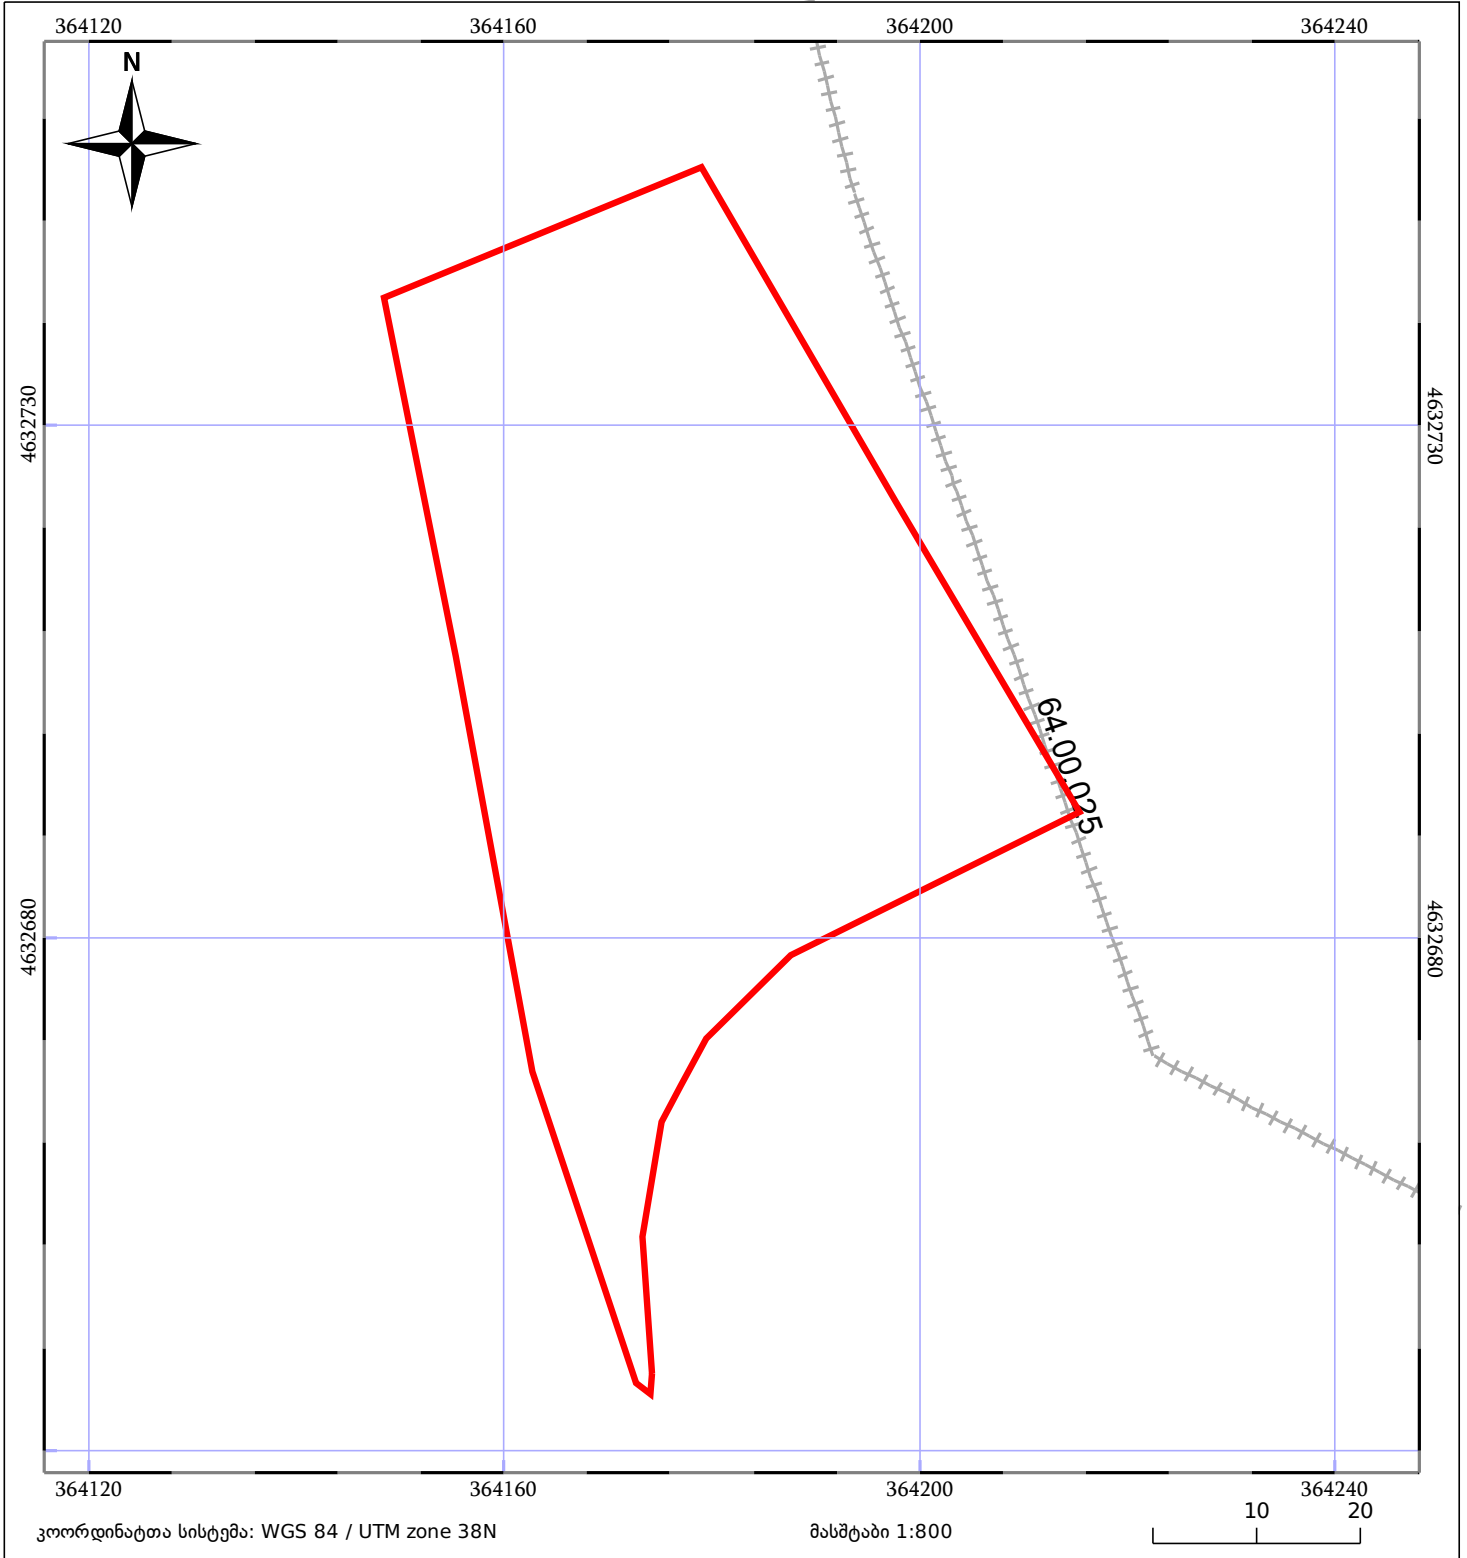

საკადასტრო გეგმა

საჯარო რეესტრის ეროვნული
სააგენტო

საკადასტრო კოდი: 64.23.01.606

ნაკვეთის დანიშნულება:

არასასოფლო სამეურნეო

განცხადების ნომერი: 882020648056

ფართობი:

3640 კვ.მ (WGS 84 / UTM zone 38N)

მომზადების თარიღი: 14/09/2020

05/25	მშენებარე ნაგებობა		ნაკვეთის საკადასტრო საზღვარი	05/25	შენობა/ნაგებობა
	ხაზობრივი ნაგებობა		ტყის ფონდი		ვალდებულება