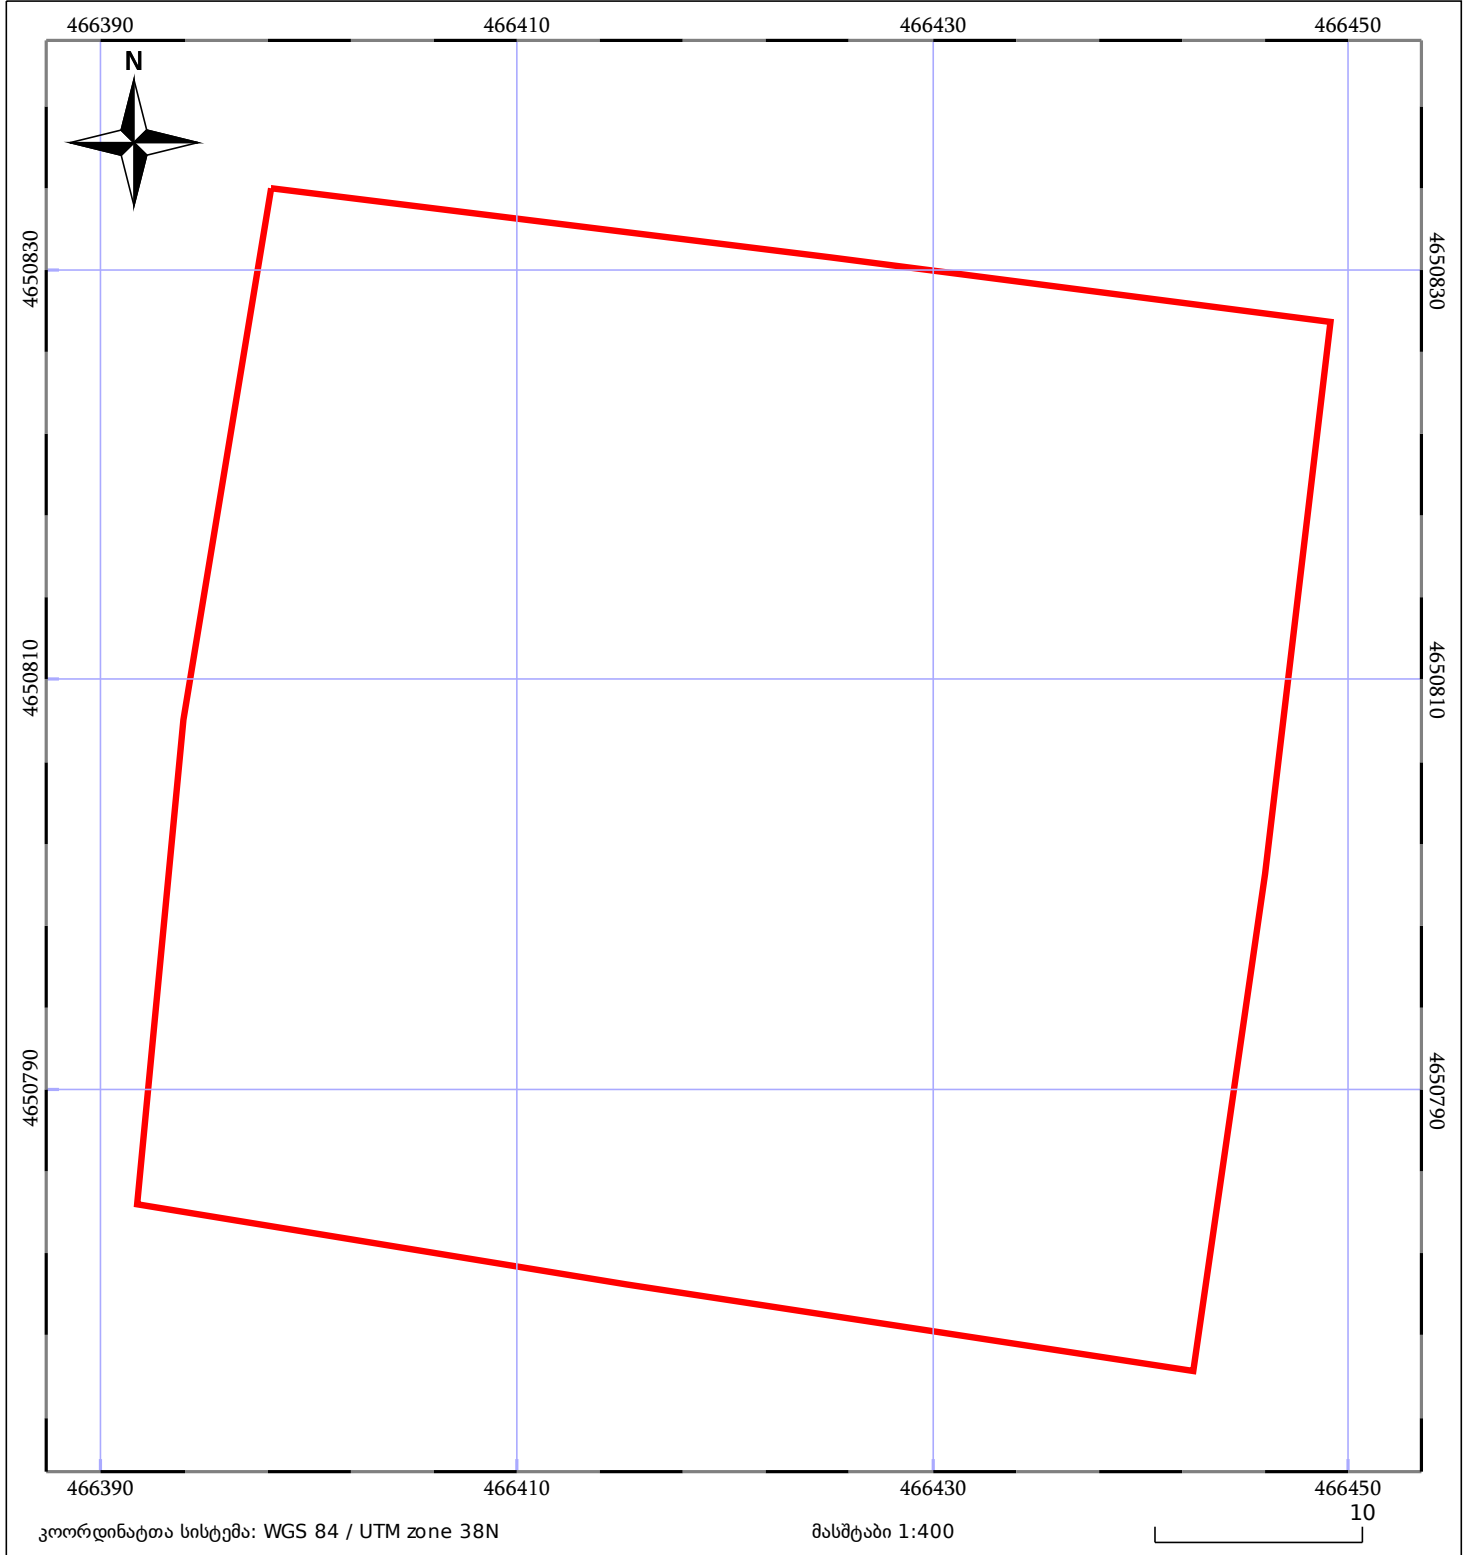

# საკადასტრო გეგმა

საჯარო რეესტრის ეროვნული  
სააგენტო

საკადასტრო კოდი: **71.61.37.1201**

ნაკვეთის დანიშნულება:

სასოფლო-სამეურნეო(საკარმიდამო)

განცხადების ნომერი: **892022010984**

ფართობი:

**2650 კვ.მ (WGS 84 / UTM zone 38N)**

მომზადების თარიღი: **15/03/2023**

მშენებარე ნაგებობა	ნაკვეთის საკადასტრო საზღვარი	შენობა/ნაგებობა
საზღორივი ნაგებობა	ტყის ფონდი	ვალდებულება