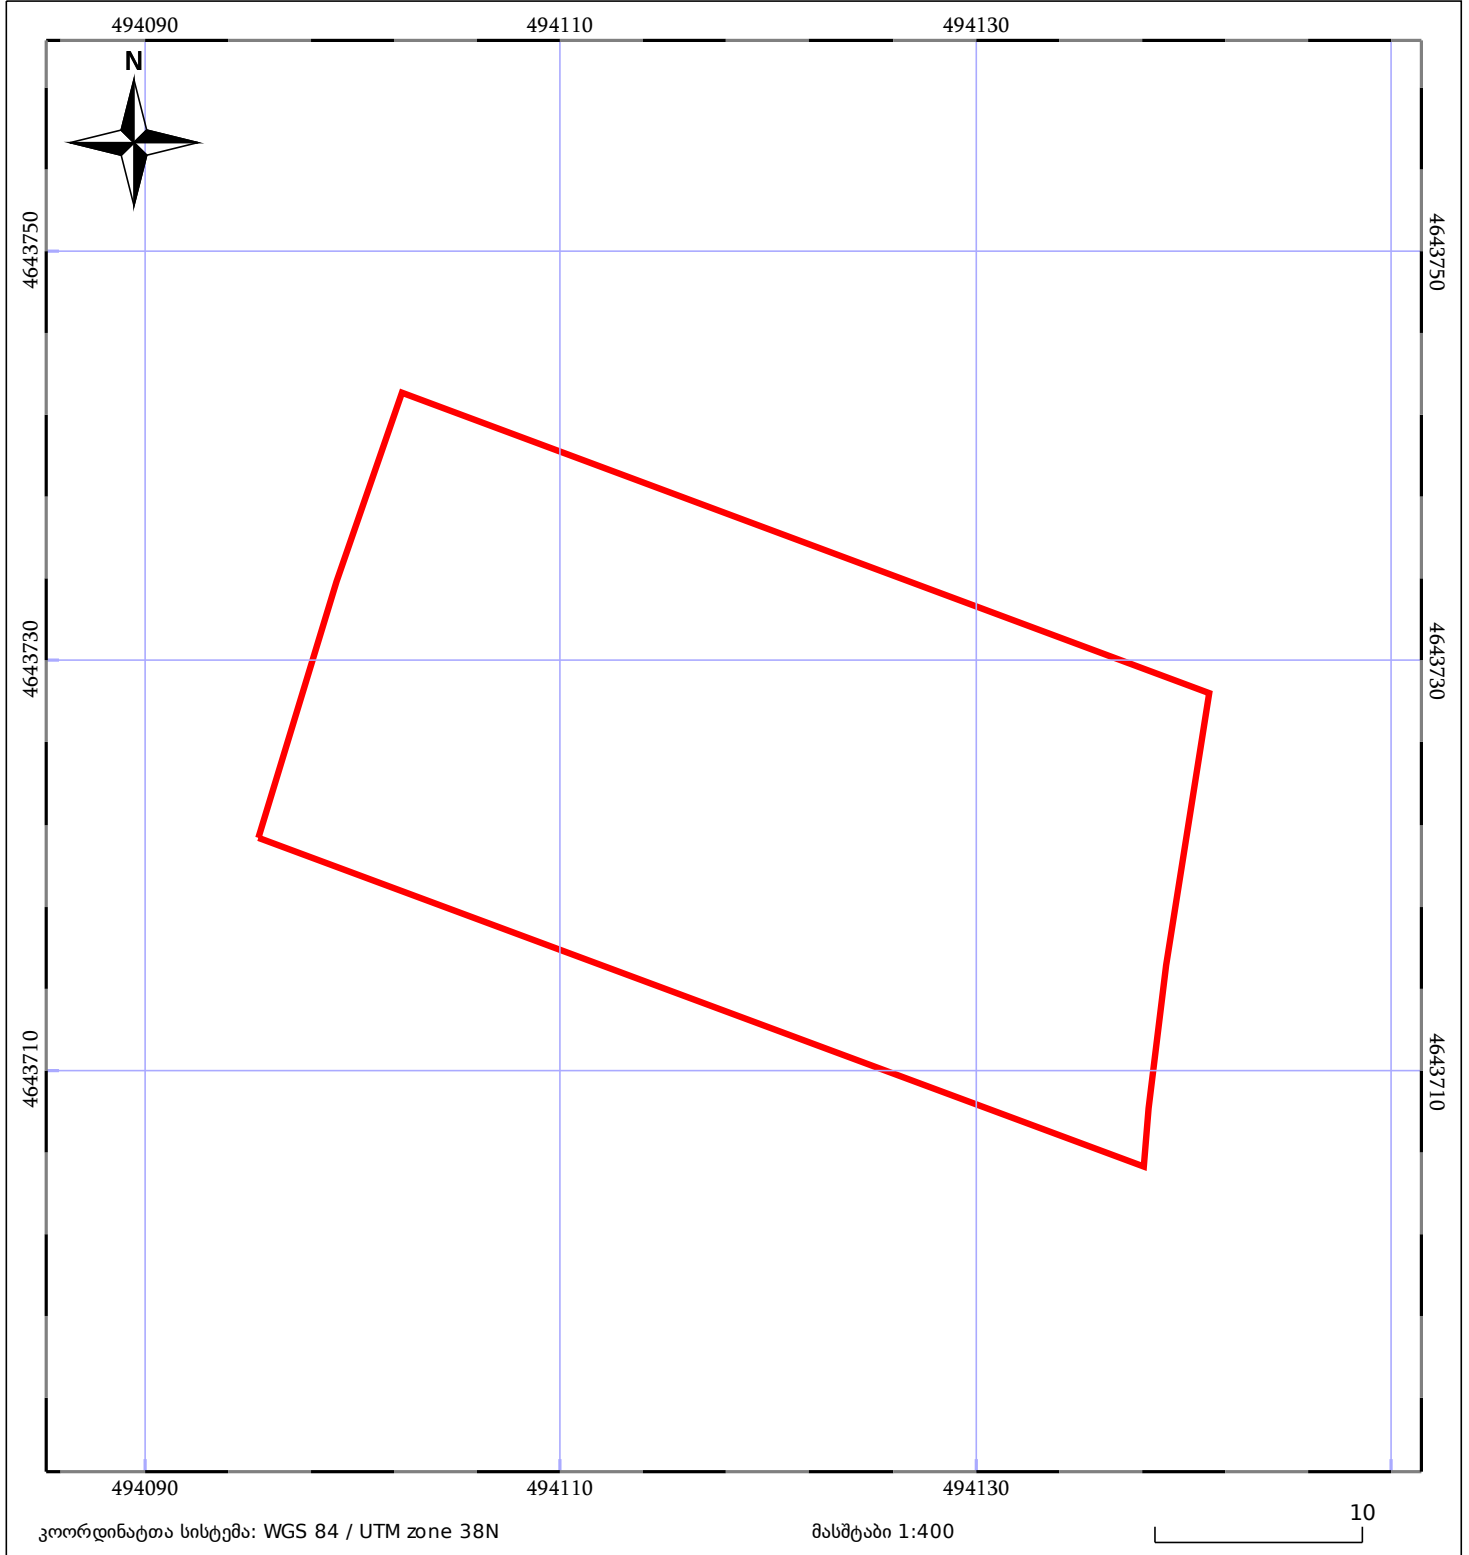

საკადასტრო გეგმა

საჯარო რეესტრის ეროვნული
სააგენტო

საკადასტრო კოდი: **73.10.24.556**

ნაკვეთის დანიშნულება:

სასოფლო-სამეურნეო (საკარმიდამო)

განცხადების ნომერი: **882026327259**

ფართობი:

990 კვ.მ (WGS 84 / UTM zone 38N)

მომზადების თარიღი: **24/04/2026**

05/25 მშენებარე ნაგებობა	ნაკვეთის საკადასტრო საზღვარი	05/25 შენობა/ნაგებობა
საზღვრული ნაგებობა	ტყის ფონდი	ვალდებულება