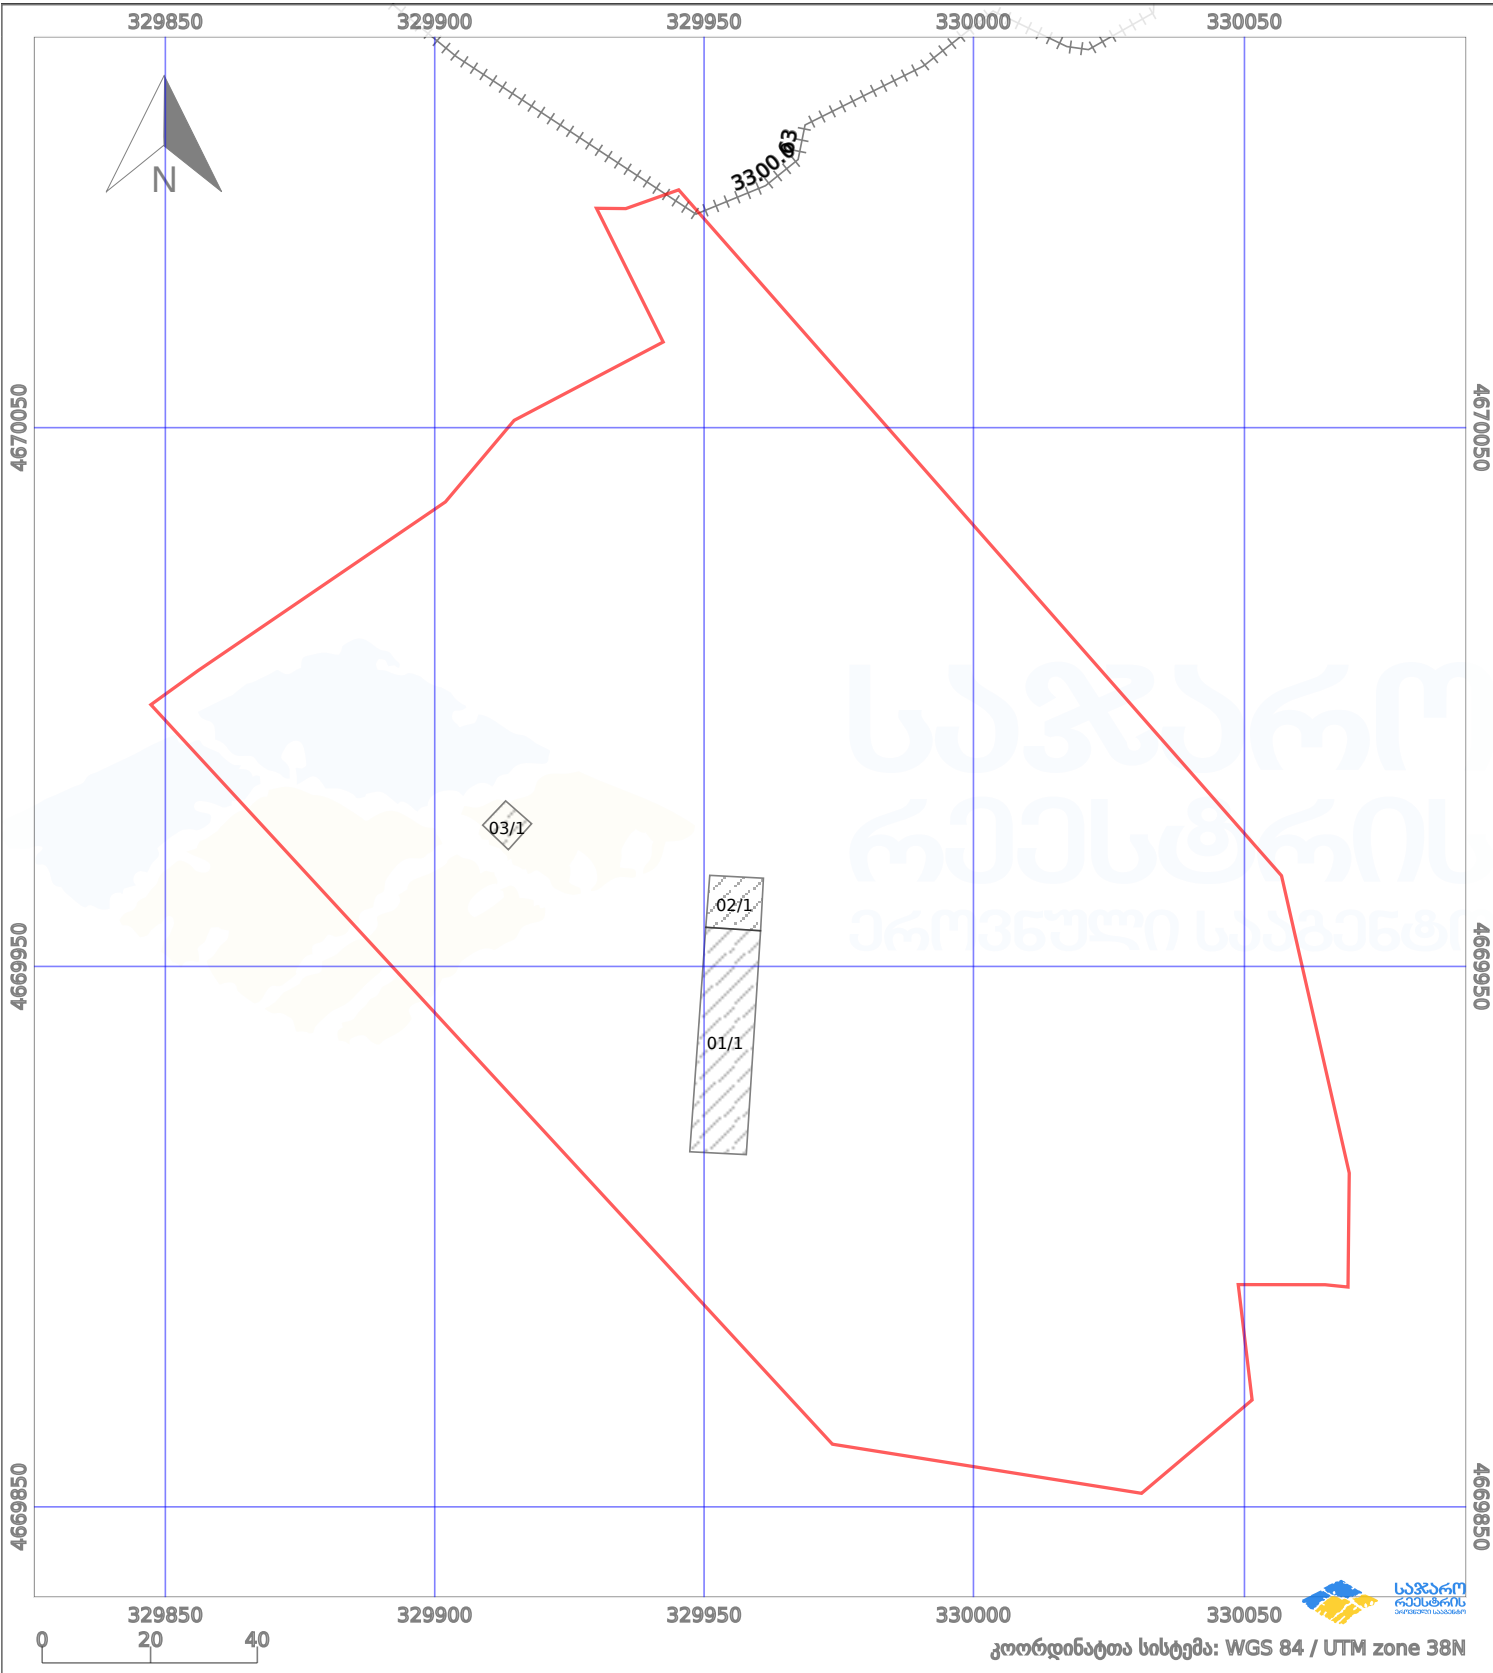

საკადასტრო გეგმა

საჯარო რეგისტრის ეროვნული
სააგენტო

საკადასტრო კოდი:

33.09.43.684

ნაკვეთის დანიშნულება:

სასოფლო-სამეურნეო

განცხადების ნომერი:

882024302467

ფართობი:

28000 კვ.მ (WGS 84 / UTM zone 38N)

მომზადების თარიღი:

26/04/2024

პირობითი აღნიშვნები:

	ნაკვეთის საზღვარი		მშენებარე ნაგებობა		02/4	ამენებული ნაგებობა		მინისქვეშა ნაგებობა
	საზოგადოებრივი ნაგებობა		ტყის ფონდი			ვალდებულება		ქარსაფარი ბოლი