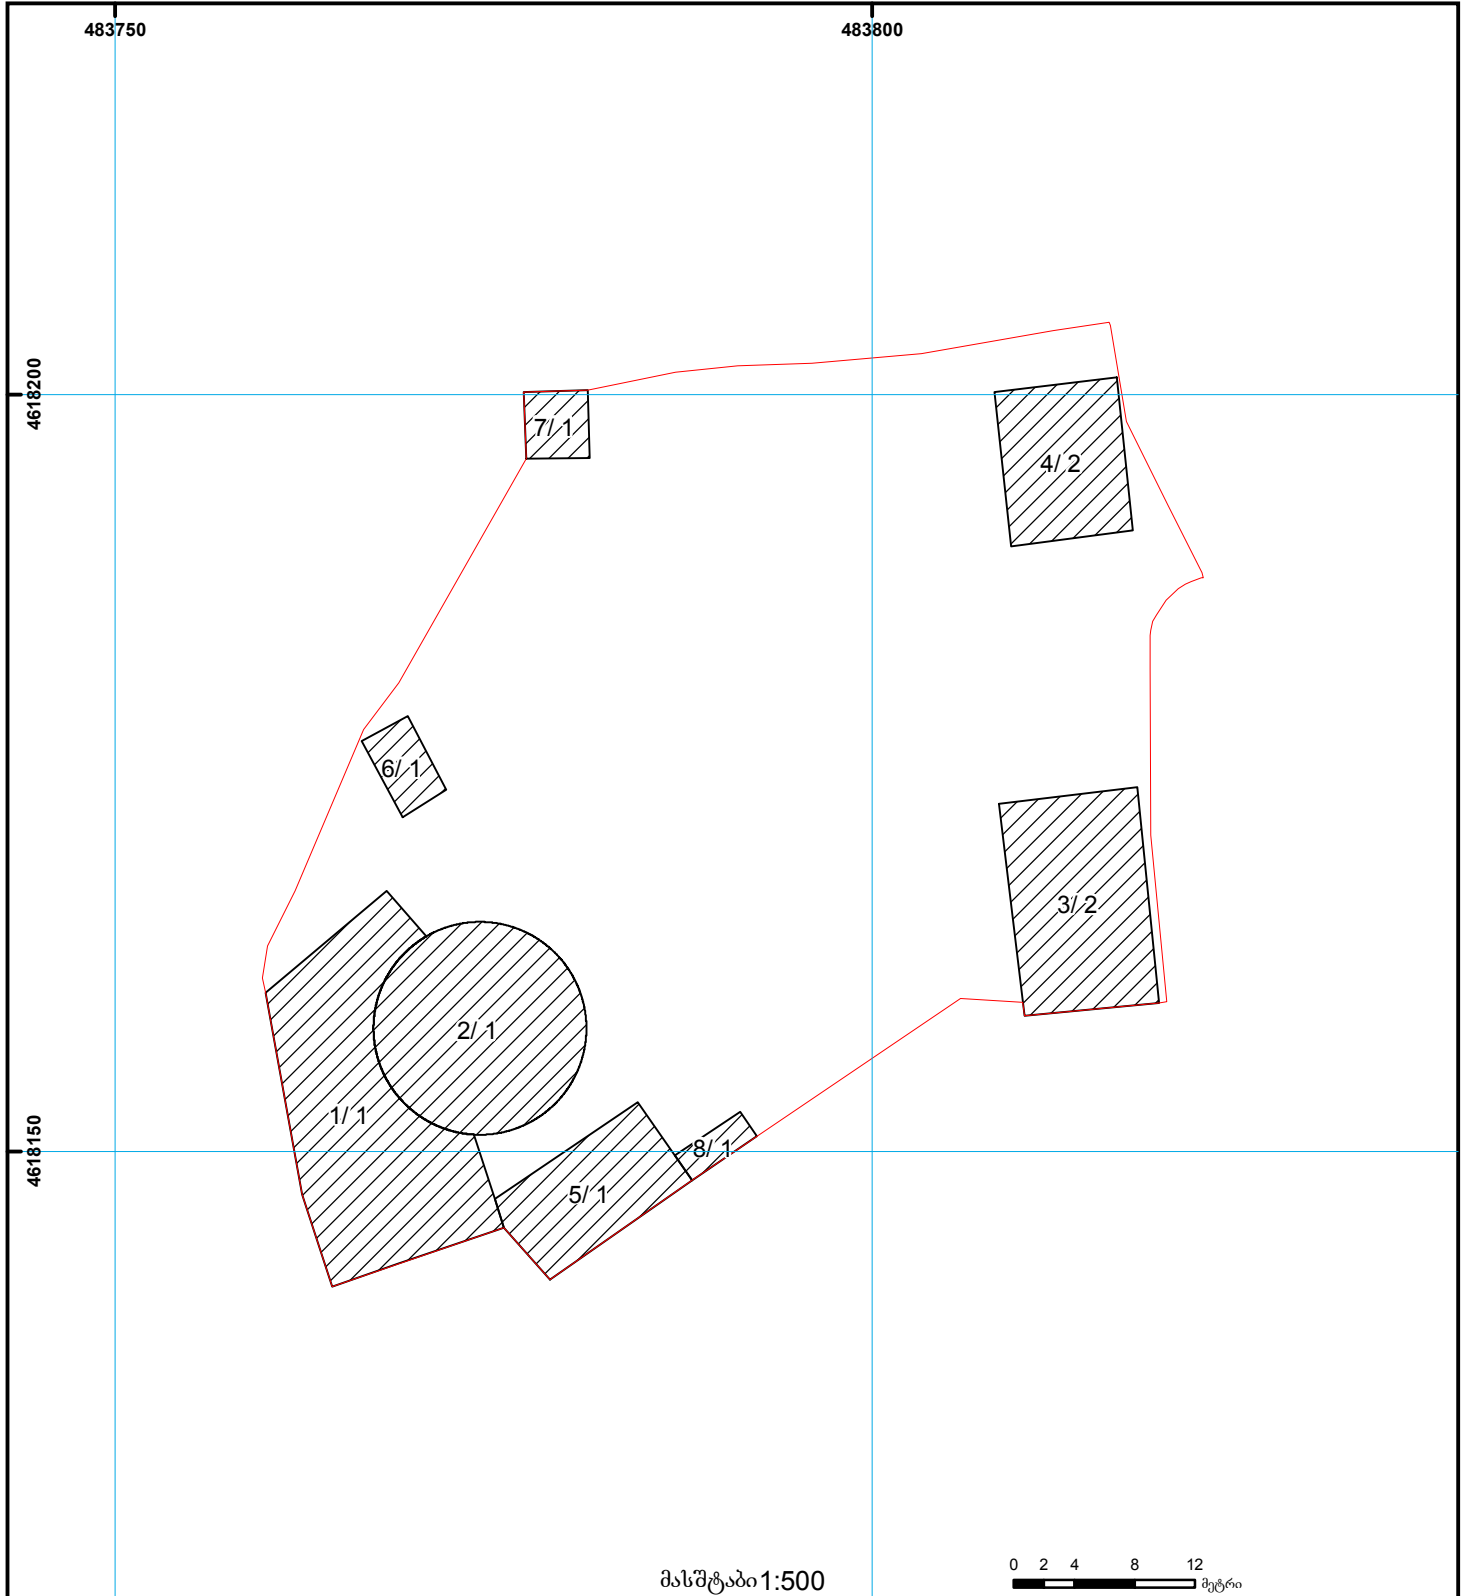

საქართველოს იუსტიციის სამინისტრო
საჯარო რეესტრის ეროვნული სააგენტო

საკადასტრო გეგმა

საჯარო რეესტრის
ეროვნული სააგენტო

მიწის ნაკვეთის საკადასტრო კოდი: 01.16.03.051.021
განცხადების რეგისტრაციის ნომერი: 882009025128
მიწის ნაკვეთის ფართობი: 2650 კვ.მ.
დანიშნულება: არასასოფლო-სამეურნეო
მიმზადების თარიღი 10.02.09

მასშტაბი 1:500

0 2 4 8 12 მეტრი

| | | | |
|---|--------------------|-------------------------|------------------------------------|
| შენობა-ნაგებობა, პირობითი ნომერი/სართულიანობა | ვალდებულება | საზოგადოებრივი ნაგებობა | UTM (საერთაშორისო) სისტემის კოორდ. |
| მიწის ნაკვეთის საკადასტრო საზღვარი | მშენებარე ნაგებობა | | |