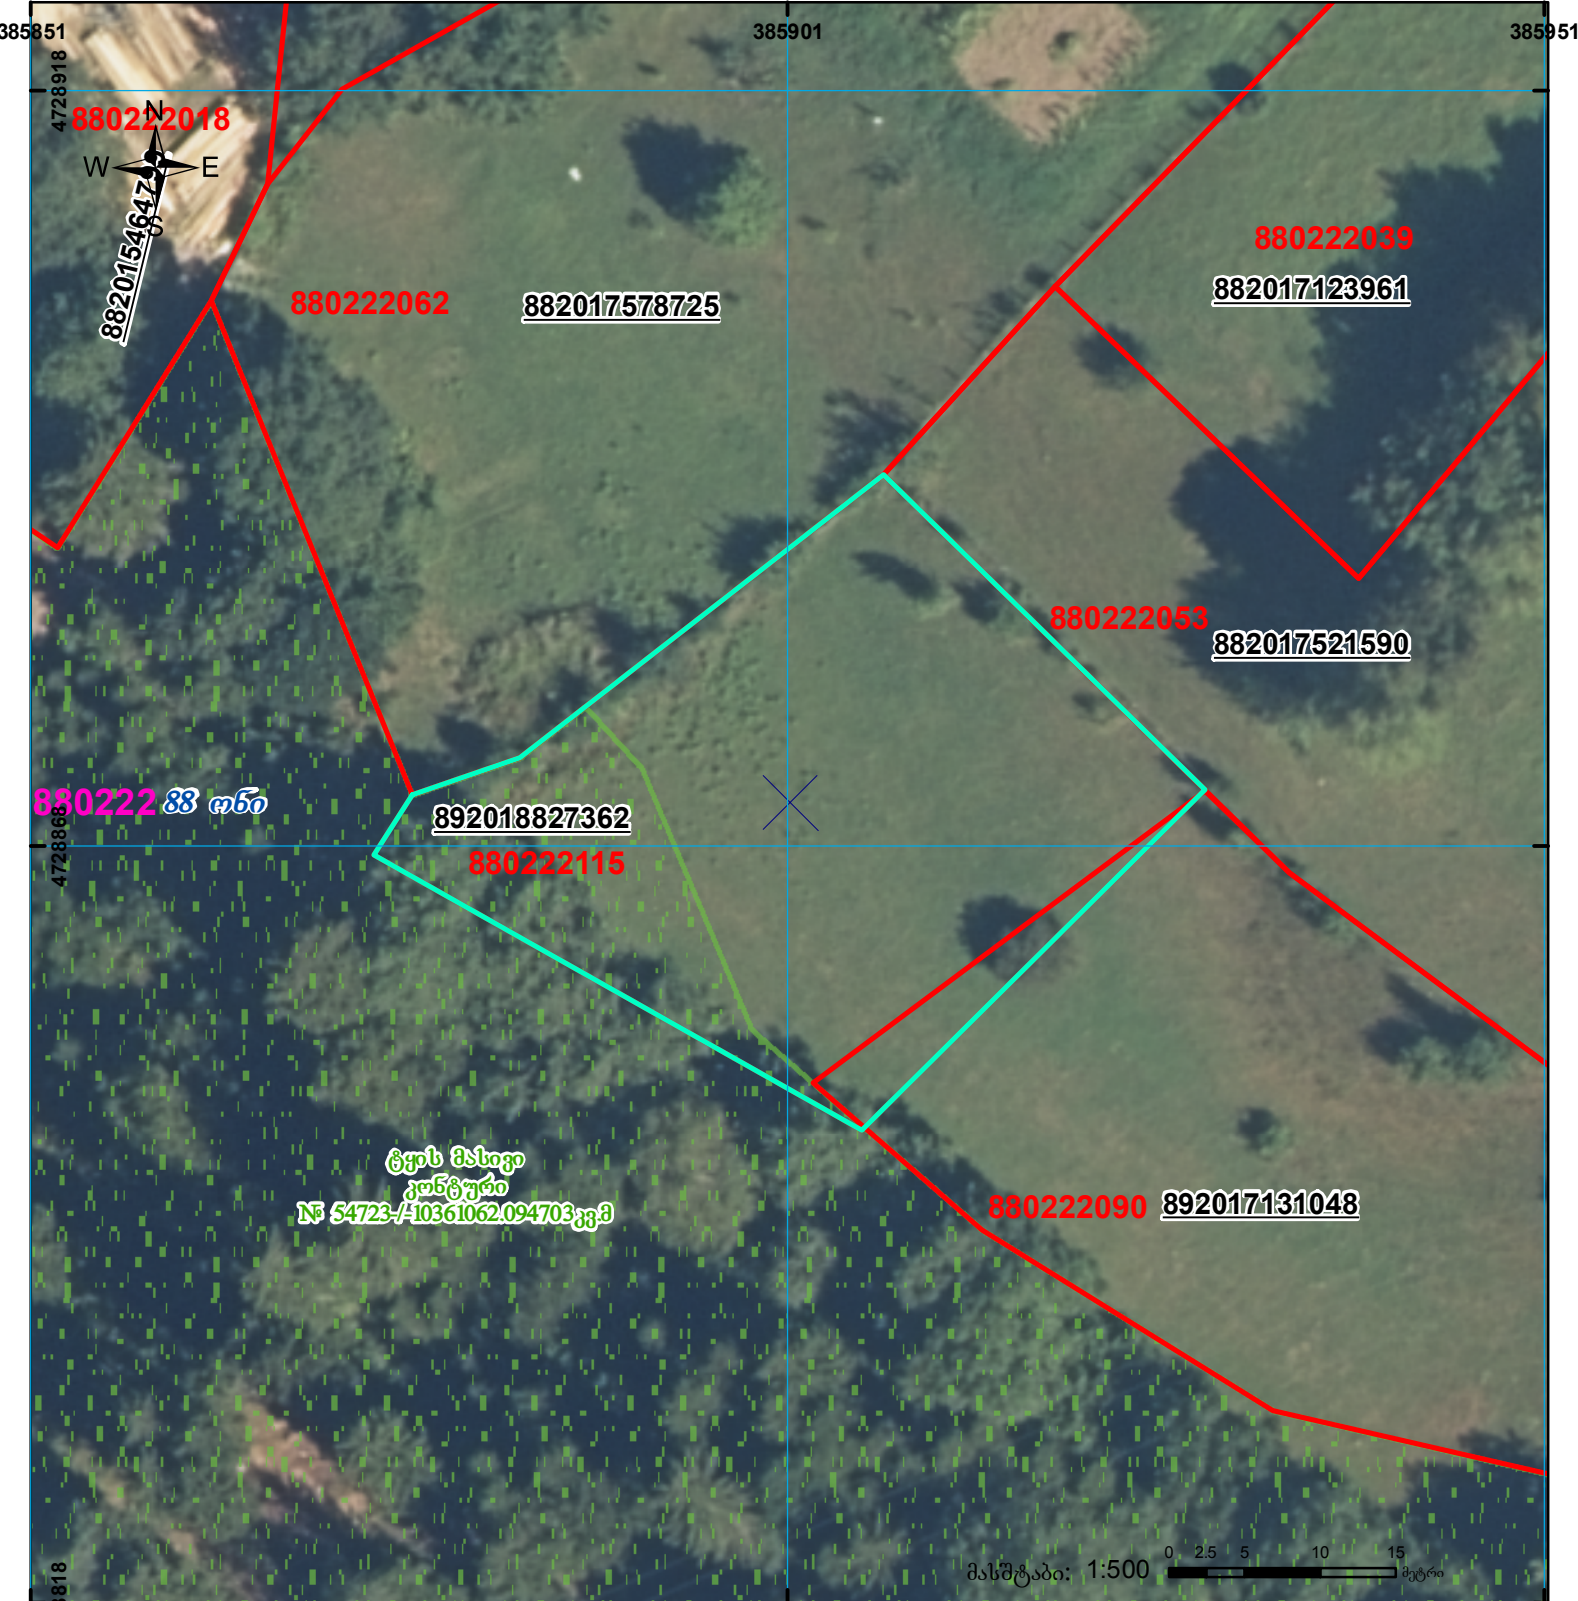

ზედგება ტყის მასივის კონტურთან

ზედგება რეგისტრირებულ მონაცემებთან 880222090

მიწის ნაკვეთის საკადასტრო კოდი: 88 02 22 115  
 განცხადების რეგისტრაციის ნომერი: 892018827362  
 მიწის ნაკვეთის ფართობი: 1186 კვ.მ.  
 დანიშნულება: 25.09.18  
 მომზადების თარიღი:

ტყის მასივი  
 კონტური  
 № 54723-10361062.094703კვ.მ

	შენიშნული ნაკვეთი, პირობითი ნომერი/სართულიანობა		კალდებულება		საზღბრევი ნაკვეთი
	მიწის ნაკვეთის საკადასტრო საზღვარი		შუენებარე ნაკვეთი		

UTM (საერთაშორისო) სისტემის კოორდ.