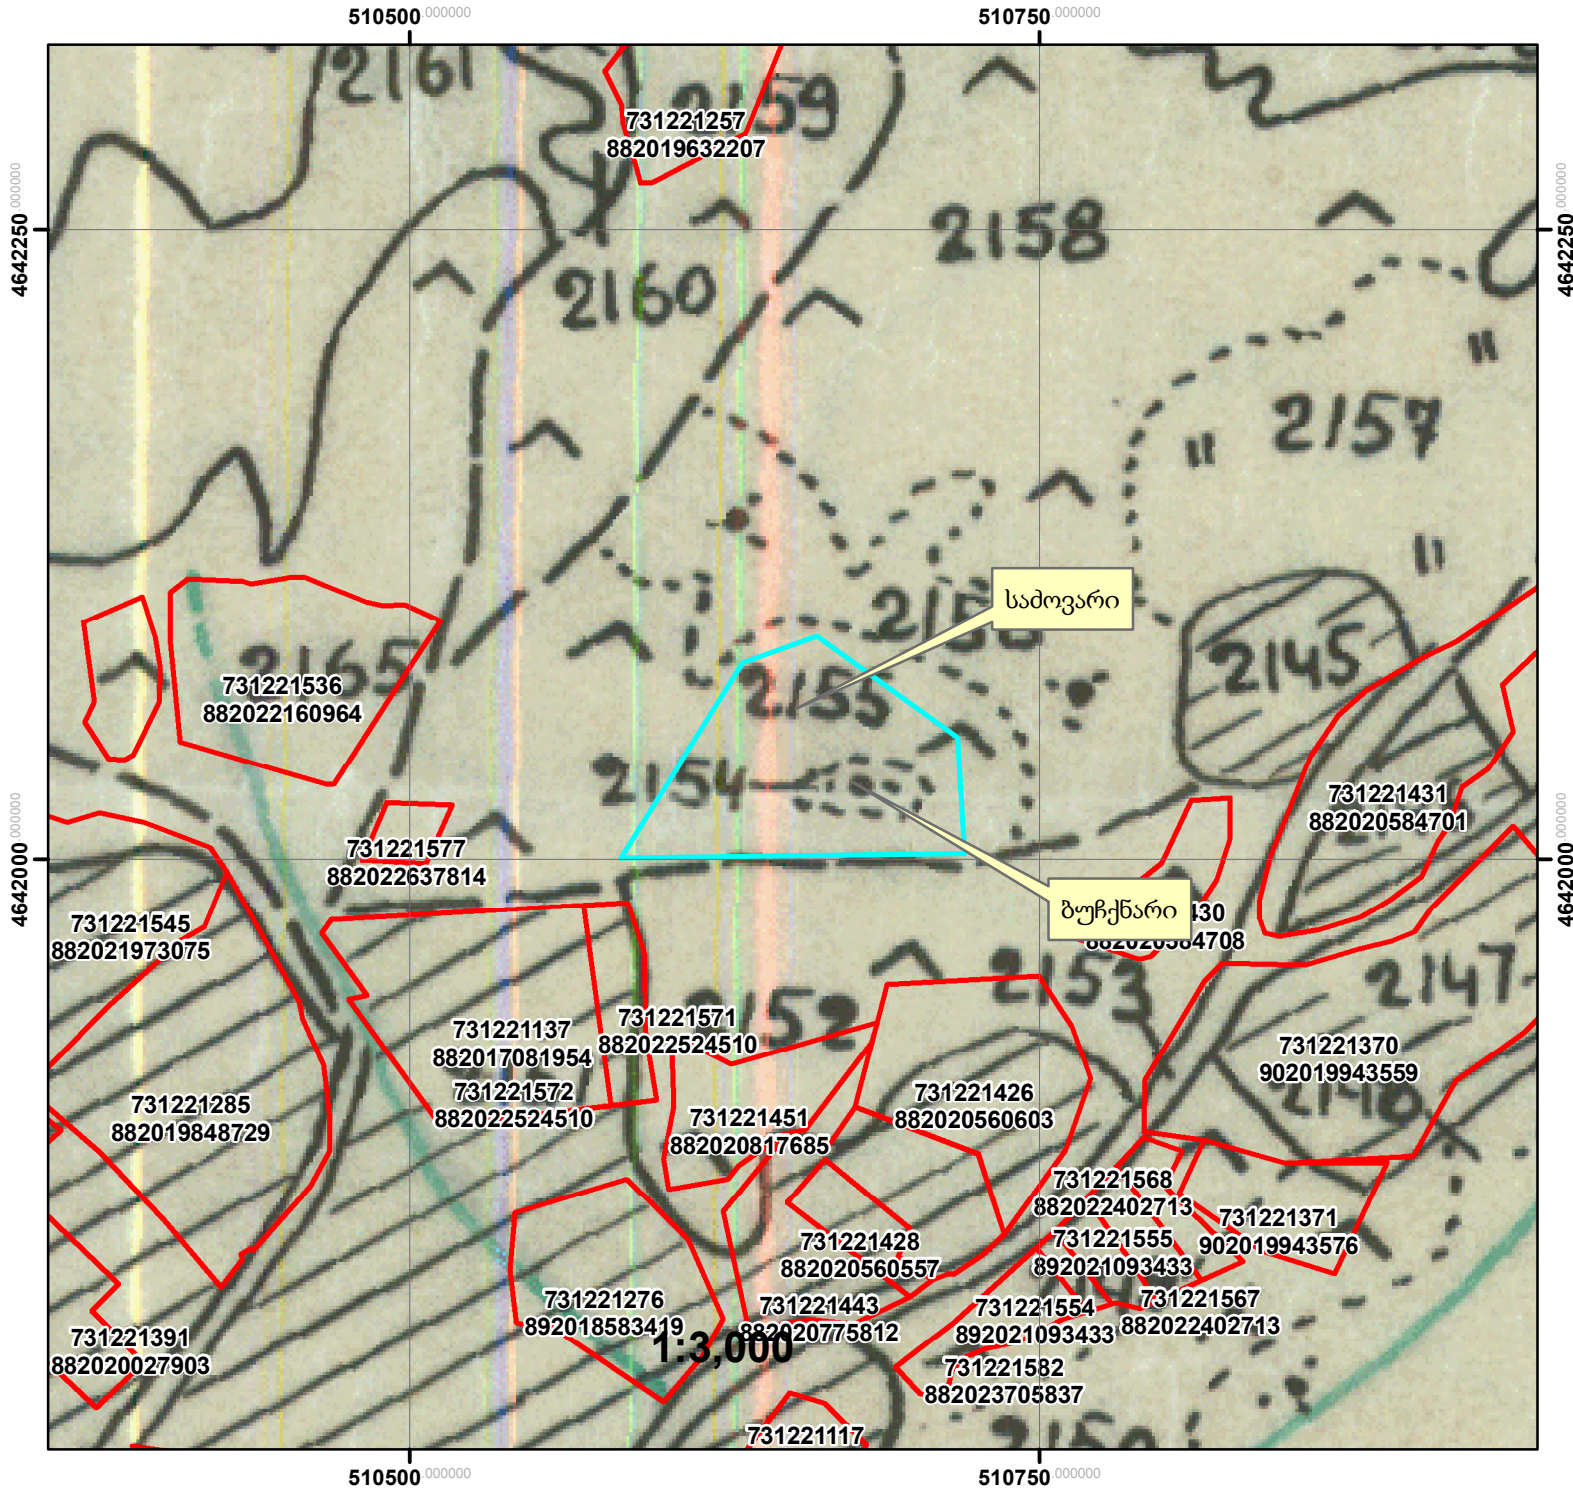

892023318175 14.02.2024 წ.

მიწათსარგებლობის გეგმების ამონარიდის საფუძველი:

თიანეთის რაიონის ორხევის მეცხოველეობის ს/მეურნეობის 1988 წლის

სამოვრის კატეგორიის სასოფლო-სამეურნეო დანიშნულება

ბუჩქნარით დაკავებული ტერიტორია

შენიშვნა 1: ამონარიდი მომზადებულია საკადასტრო აზოგზითი ნახაზით წარმოდგენილი მიწის ნაკვეთის დანიშნულებისა და კატეგორიის თაობაზე ინფორმაციის მიწოდების მიზნით და ასახავს მიწათსარგებლობის გეგმის შეღებვის პერიოდისთვის არსებულ სიტუაციას.

	ტყე		სახნავი		ბუჩქნარი
	სამოვარი		წყობა		ქარსაზარი
	სათიბი		სახ. ნაგებობები		მრ. წლ. ნარგავები
	საკარმიდავი				