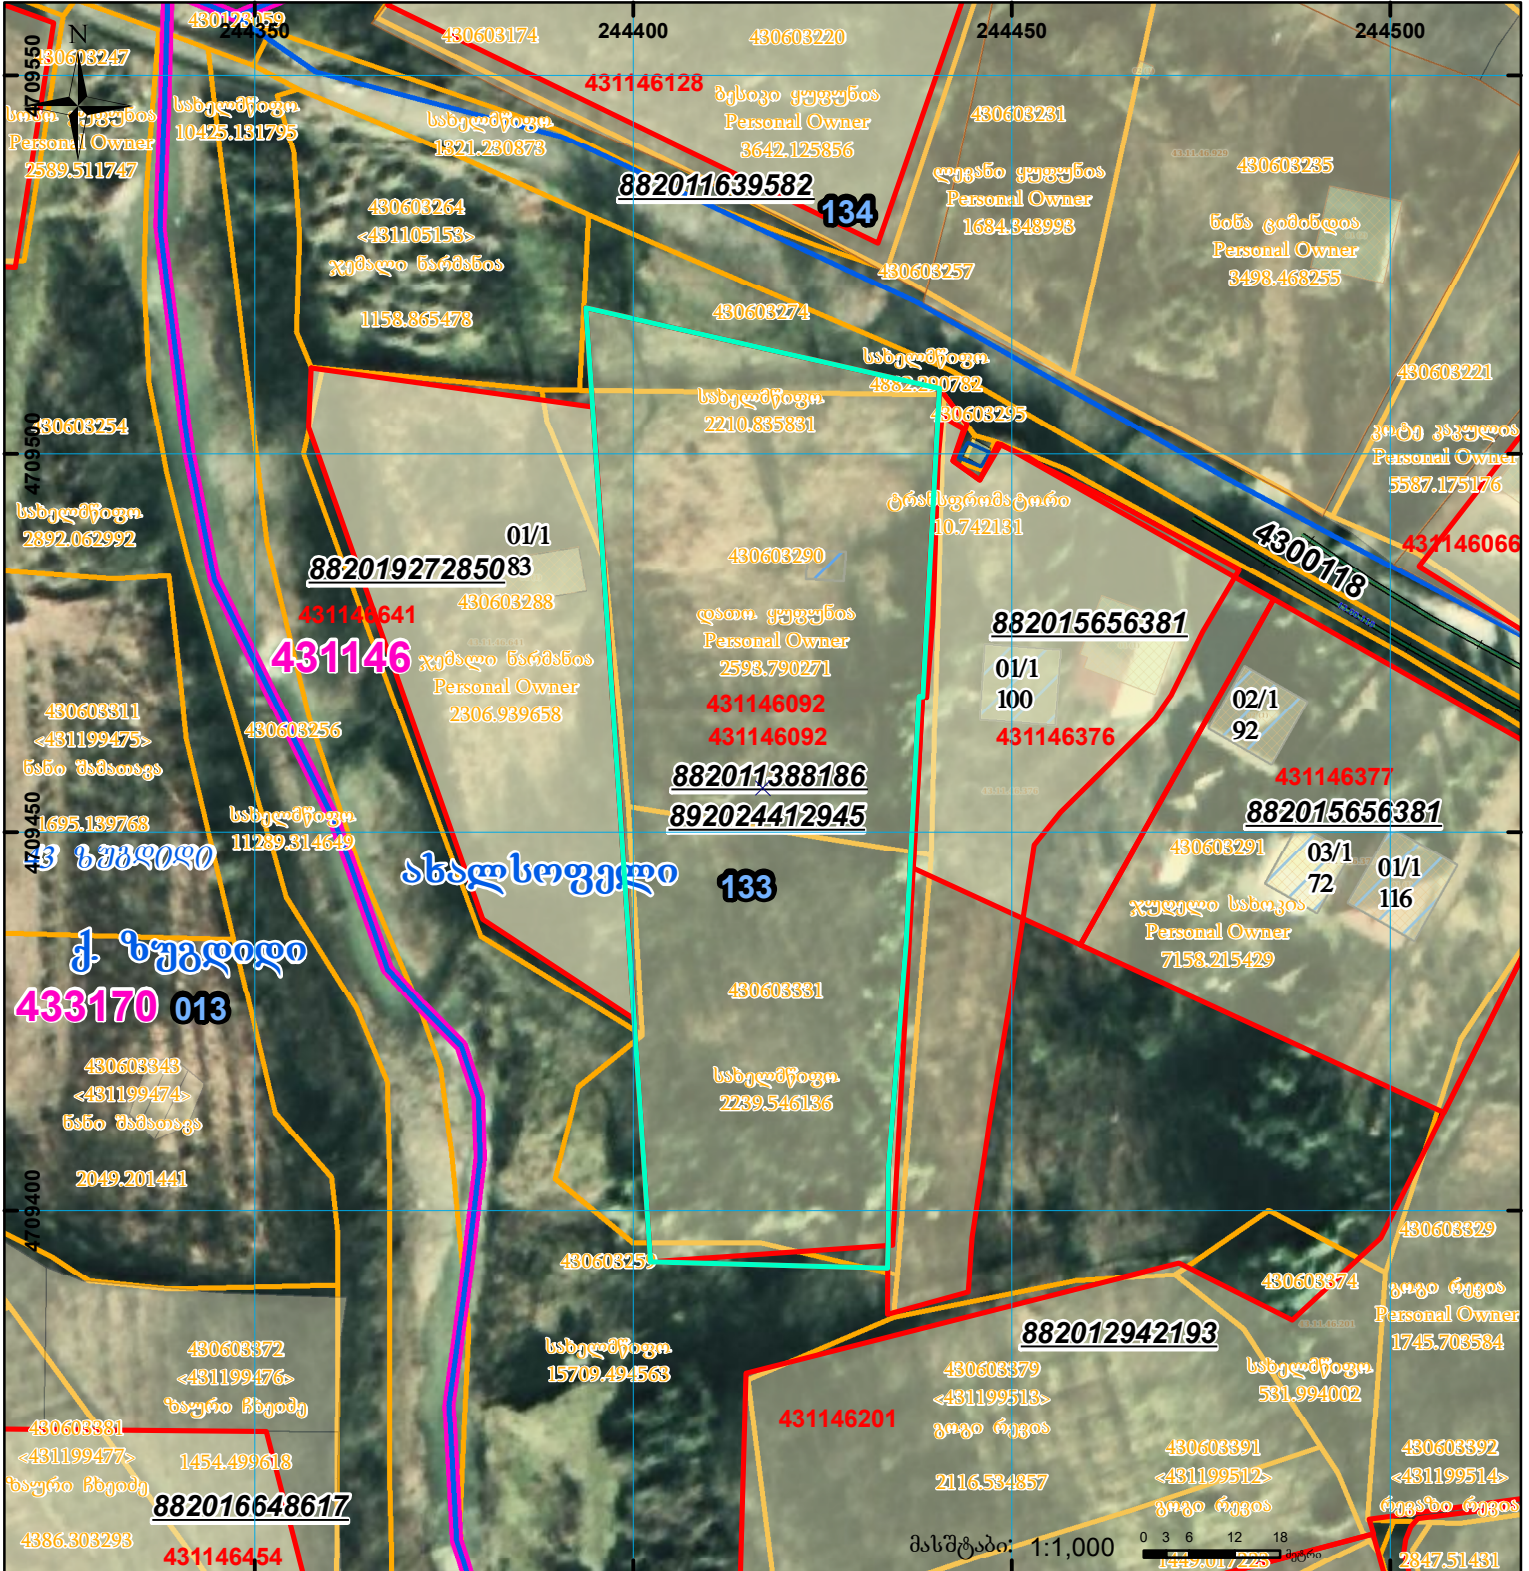

მიწის ნაკვეთის საკადასტრო კოდი: **431146 092**
 ბანაცხალების რეგისტრაციის ნომერი: **892024412945**
 მიწის ნაკვეთის შართობი: **4702 კვ.მ.**
 დანთხულება: **18.09.24**
 მომზადების თარიღი:

	შენიშნულ-ნაგებობა, პირობითი ნომერი/სართულიანობა		ვალდებულება		სარეგისტრაციოდ წარმოდგენილი ნაკვეთი
	მიწის ნაკვეთის საკადასტრო საზღვარი		შუენებარე ნაკვეთობა		საზობრივი ნაკვეთობა

UTM (საერთაშორისო) სისტემის კოორდ.