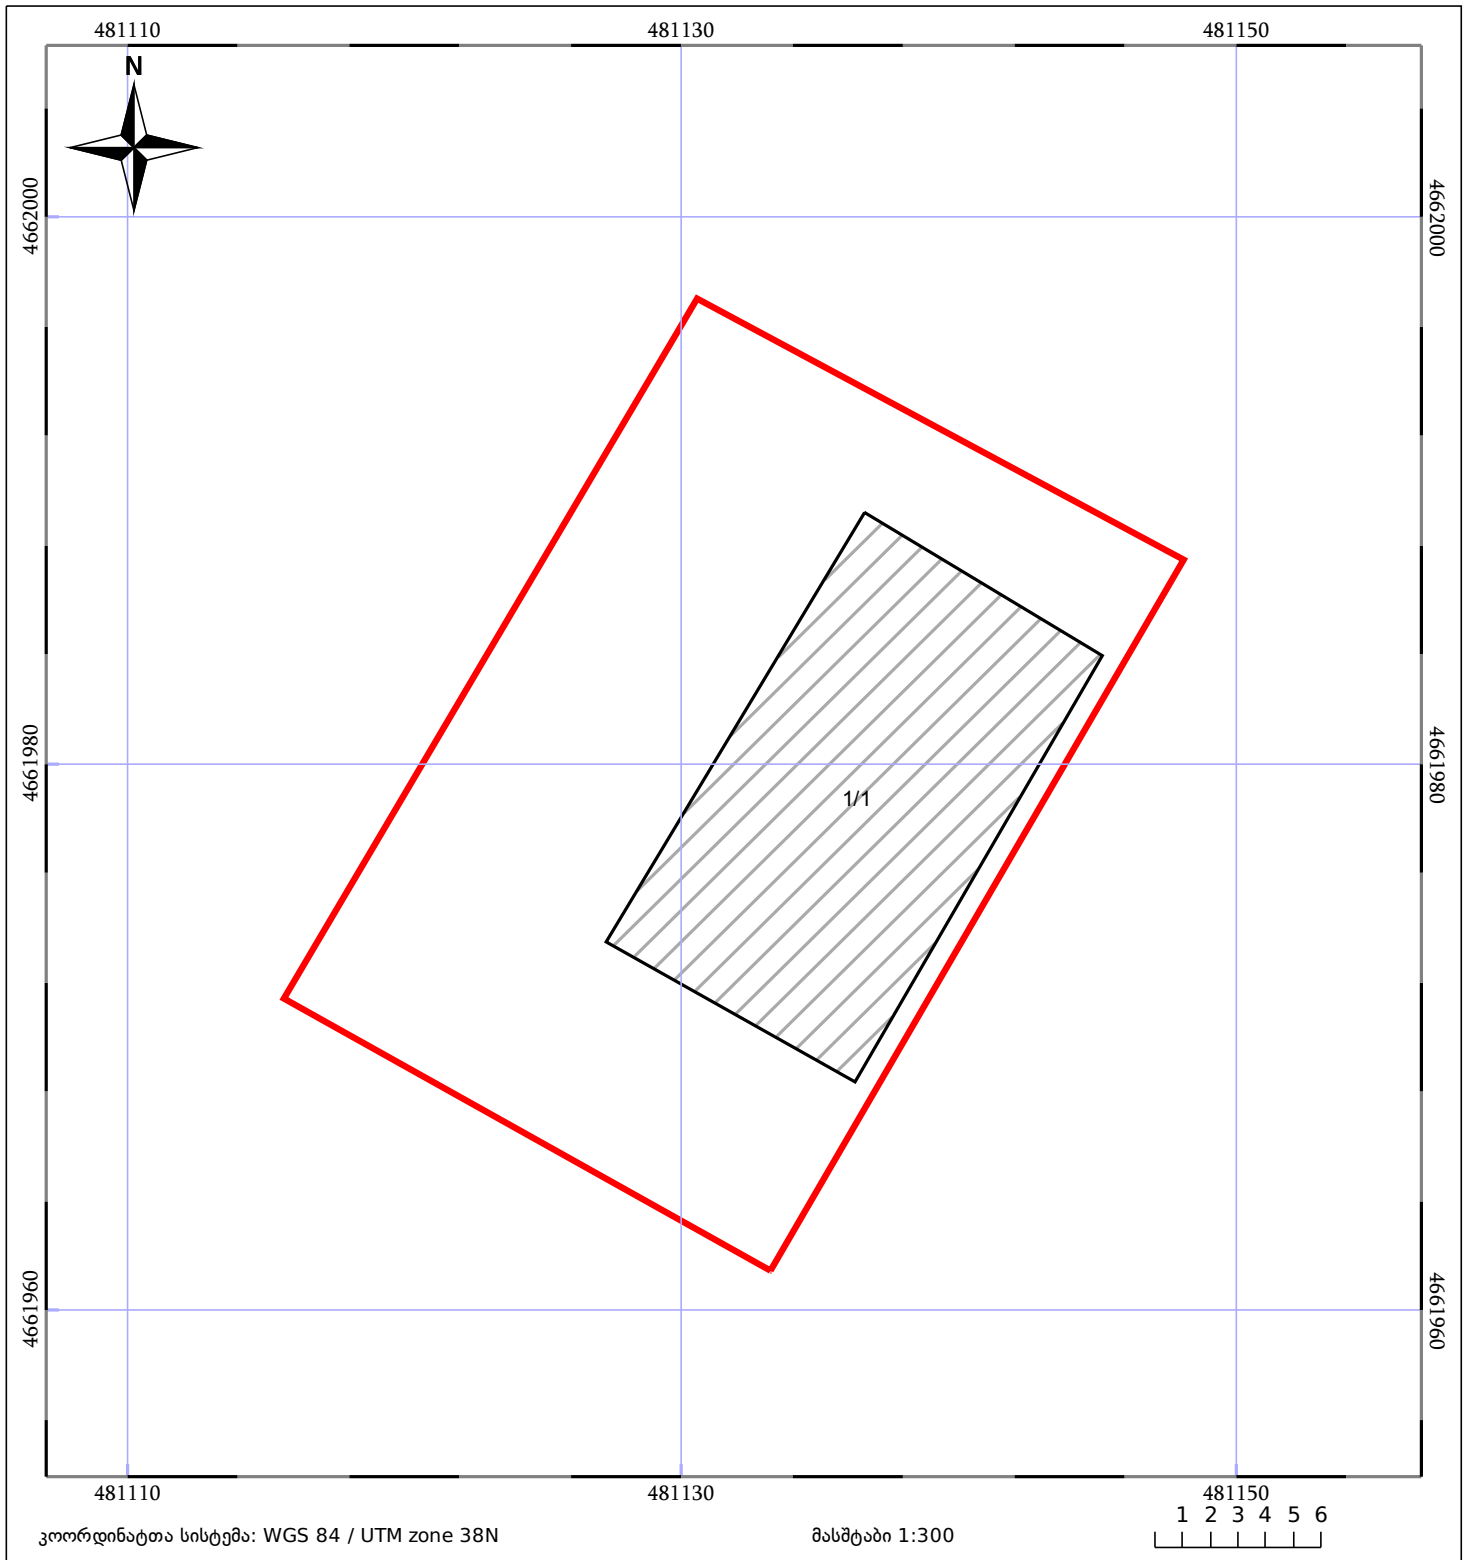

საკადასტრო გეგმა

საჯარო რეესტრის ეროვნული
სააგენტო

საკადასტრო კოდი: 71.52.03.261

ნაკვეთის დანიშნულება:

სასოფლო-სამეურნეო

განცხადების ნომერი: 892018739862

ფართობი:

600 კვ.მ (WGS 84 / UTM zone 38N)

მომზადების თარიღი: 13/09/2018

05/25 მშენებარე ნაკებობა	05/25 მენობა/ნაკებობა	ტყის ფონდი
ნაკვეთის საკადასტრო საზღვარი	ხაზობრივი ნაკებობა	ვალდებულება