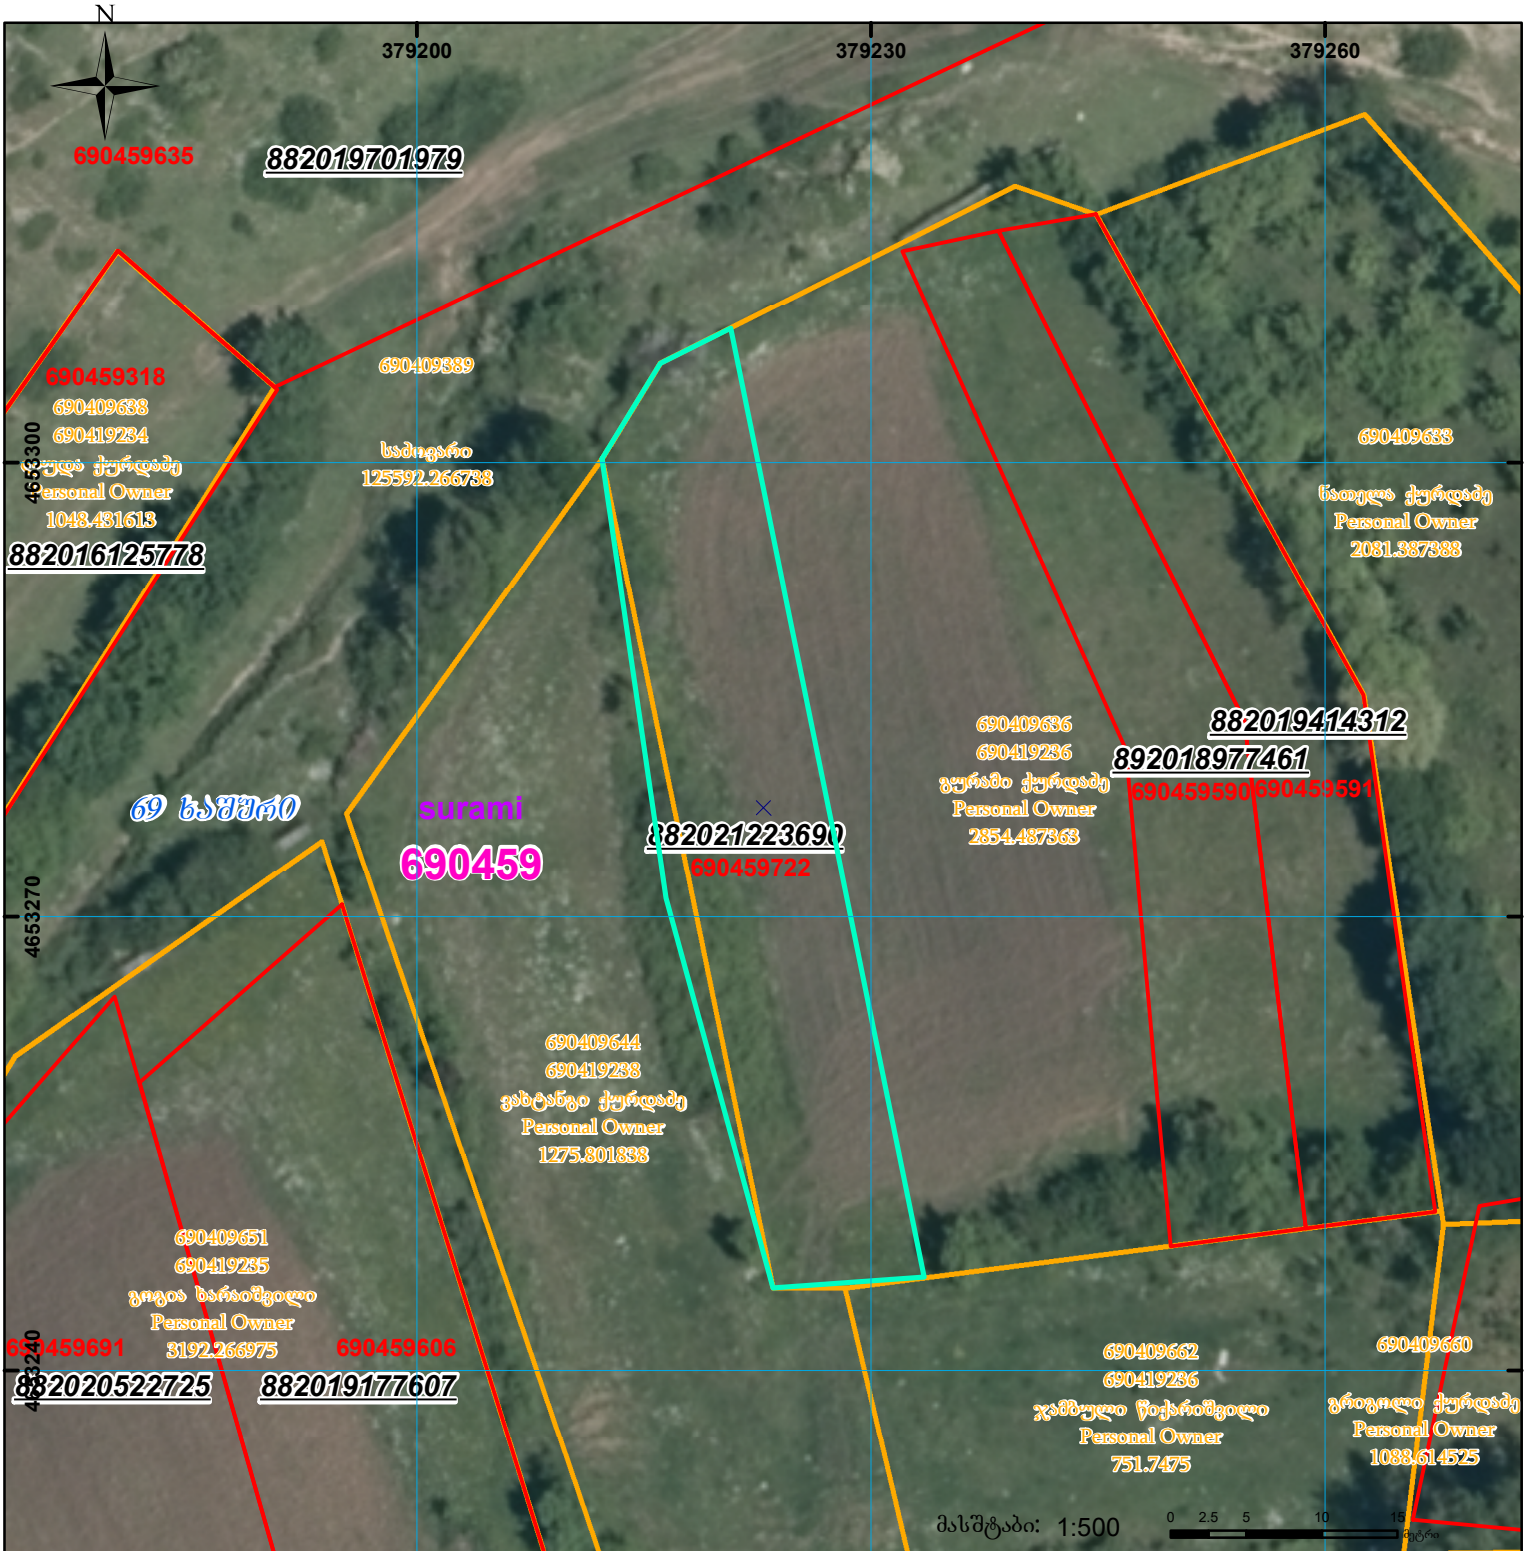

მიწის ნაკვეთის საკადასტრო კოდი:  
 განცხადების რეგისტრაციის ნომერი:  
 მიწის ნაკვეთის ფართობი:  
 დანიშნულება:  
 მომზადების თარიღი:

690459722  
 882021223690  
 658 კვ.მ.  
 27.03.21

	შენიშვნა-ნაგებობა, პირობითი ნომერი/სართულიანობა		ვალდებულება		სარეგისტრაციოდ წარმოდგენილი ნაკვეთი
	მიწის ნაკვეთის საკადასტრო საზღვარი		შუენებარე ნაგებობა		საზობრივი ნაგებობა

UTM (საერთაშორისო) სისტემის კოორდ.